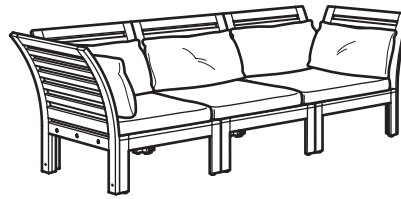

Ein Platz im Schatten. Das Loch in der Mitte des Tisches hält deinen Sonnenschirm am Platz. Die Sessel und die Bank sind durch ihre gebogenen Rückenlehnen besonders bequem, um darin im Schatten stundenlang zu sitzen und zu entspannen.

Diese Kombination in braun 472.- (190.707.81)

| | |
|-------------------------------------|-------|
| ÄPPLARÖ Tisch, 145×145 cm, braun | 1 St. |
| ÄPPLARÖ Armlehnstuhl, braun | 6 St. |
| ÄPPLARÖ Bank mit Rückenlehne, braun | 1 St. |

Kombinationen

Einfach ein Sofa. Es war noch nie leichter, ein Sommersofa zusammenzustellen. **Diese Kombination 238.-**

| | |
|----------------------------|-------|
| ÄPPLARÖ Eckelement | 2 St. |
| HÄLLÖ Stuhlkissen 62x62 cm | 2 St. |
| HÄLLO Kissen 62x42 cm | 4 St. |