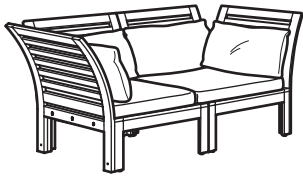

Kombinationen

Einfach ein Sofa. Es war noch nie leichter, ein Sommersofa zusammenzustellen. **Diese Kombination 238.-**

ÄPPLARÖ Eckelement	2 St.
HÄLLÖ Stuhlkissen 62x62 cm	2 St.
HÄLLO Kissen 62x42 cm	4 St.