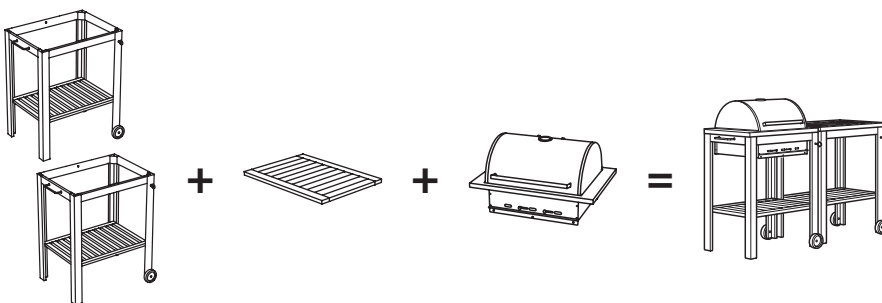

So wird es kombiniert

Untergestell

Deckplatte für Untergestell
70×50 cm

Kohlegrilleinsatz

Möglicherweise sind nicht alle hier gezeigten Produkte in jedem Einrichtungshaus verfügbar.

Bitte wende dich bei Fragen hierzu an einen Mitarbeiter in deinem IKEA Einrichtungshaus oder schau im Internet unter www.IKEA.de/warenverfügbarkeit nach.