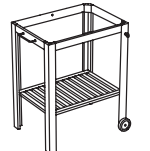

Draußen grillen/kochen

ÄPPLARÖ Untergestell 77×50 cm, 88 cm hoch. Mit
KLASEN Kohlegrilleinsatz in Schwarz oder KLASEN
Deckplatte für Untergestell in Braun oder Edelstahl
ergänzen.

Braun	902.880.40	79.-