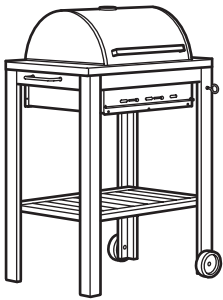

So wird es kombiniert

ÄPPLARÖ Sitzelemente lassen sich beliebig nach deinem Bedarf kombinieren. Wenn du also später eine andere Kombination zusammenstellen willst, lassen sich die

Elemente kinderleicht voneinander trennen und neu zusammensetzen.

Draußen grillen/kochen

ÄPPLARÖ/KLASEN Lösungen fürs Grillen und Kochen im Freien mit Holzkohle

ÄPPLARÖ/KLASEN Kohlegrill.

77×58 cm, 109 cm hoch.

Diese Kombination 169.- (090.484.08)

| | | |
|--------------------------------------|------------|-------|
| ÄPPLARÖ Untergestell 77×58 cm, braun | 902.880.40 | 1 St. |
| KLASEN Kohlegrilleinsatz, schwarz | 002.421.22 | 1 St. |