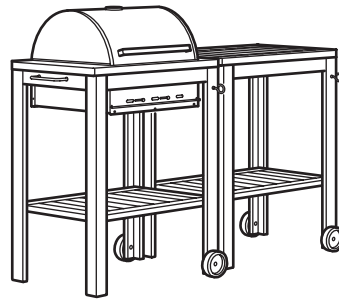

Draußen grillen/kochen

ÄPPLARÖ/KLASEN Lösungen fürs Grillen und Kochen im Freien mit Holzkohle

ÄPPLARÖ/KLASEN Kohlegrill.

77×58 cm, 109 cm hoch.

Diese Kombination 169.- (090.484.08)

| | | |
|--------------------------------------|------------|-------|
| ÄPPLARÖ Untergestell 77×58 cm, braun | 902.880.40 | 1 St. |
| KLASEN Kohlegrilleinsatz, schwarz | 002.421.22 | 1 St. |

ÄPPLARÖ/KLASEN Kohlegrill mit Wagen.

147×58 cm, 109 cm hoch.

Diese Kombination mit Deckplatte, braun 248.- (490.883.22)

Diese Kombination mit Deckplatte, Edelstahl 268.- (790.883.25)

| | | |
|--|------------|-------|
| ÄPPLARÖ Untergestell 77×58 cm, braun | 902.880.40 | 2 St. |
| KLASEN Kohlegrilleinsatz, schwarz | 002.421.22 | 1 St. |
| KLASEN Deckplatte für Untergestell 70×50 cm braun | 202.926.96 | 1 St. |
| Edelstahl | 502.421.72 | 1 St. |