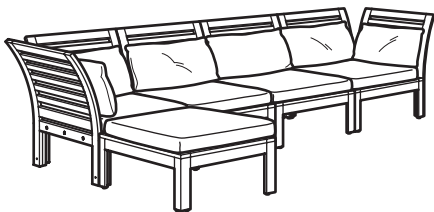

Ein Platz im Schatten. Das Loch in der Mitte des Tisches hält deinen Sonnenschirm am Platz. Die Sessel und die Bank sind durch ihre gebogenen Rückenlehnen besonders bequem, um darin im Schatten stundenlang zu sitzen und zu entspannen.

Diese Kombination in braun 472.- (190.707.81)

| | |
|-------------------------------------|-------|
| ÄPPLARÖ Tisch, 145×145 cm, braun | 1 St. |
| ÄPPLARÖ Armlehnstuhl, braun | 6 St. |
| ÄPPLARÖ Bank mit Rückenlehne, braun | 1 St. |

Kombinationen

Einfach ein Sofa. Es war noch nie leichter, ein Sommersofa zusammenzustellen. **Diese Kombination 238.-**

| | |
|----------------------------|-------|
| ÄPPLARÖ Eckelement | 2 St. |
| HÄLLÖ Stuhlkissen 62x62 cm | 2 St. |
| HÄLLO Kissen 62x42 cm | 4 St. |

Eins, zwei oder drei? Mit drei Sitzelementen bietet dieses Sofa genug Platz für ein Nickerchen und wenn mal Gäste kommen, gibt es für sie ausreichend Sitzfläche.

Diese Kombination 337.-

| | |
|----------------------------|-------|
| ÄPPLARÖ Eckelement | 2 St. |
| ÄPPLARÖ Sitzelement | 1 St. |
| HÄLLÖ Stuhlkissen 62x62 cm | 3 St. |
| HÄLLO Stuhlkissen 62x42 cm | 5 St. |