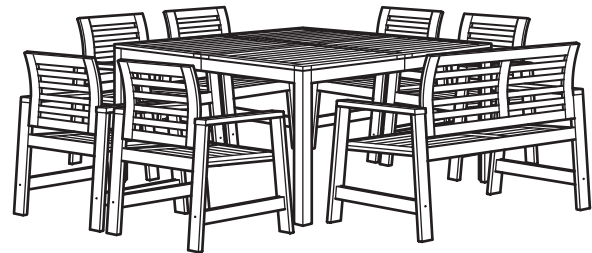

IKEA Deutschland GmbH & Co. KG · Am Wandersmann 2-4 · 65719 Hofheim-Wallau

Kombinationen

Abendessen für zwei. Ein kompakter Tisch und Stühle, die zusammengeklappt werden können, verwandeln deinen Außenbereich in einen schönen Essplatz. An Haken und in Regalen kannst du außerdem deine selbst gezogenen Kräuter und die Kochutensilien schön präsentieren.

Platz für zwei bis vier Personen. Mit einem Klappptisch und zusammenklappbaren Stühlen ist schnell zusätzlicher Platz für unangemeldete Gäste gefunden.

Diese Kombination in braun 195.- (398.984.45)

| | |
|---|-------|
| ÄPPLARÖ Klappptisch, 20/77/133×62 cm, braun | 1 St. |
| ÄPPLARÖ Klappstuhl, braun | 4 St. |

Echte Platzsparer. Die zwei klappbaren Zusatzplatten dieses Klappptisches machen den Tisch zu einem echten Platzwunder. Sie lassen sich platz sparend verstauen und außerdem kannst du damit den Tisch ganz nach Bedarf erweitern. Und das Loch in der Mitte ist ideal für den Sonnenschirm.

Ein Platz im Schatten. Das Loch in der Mitte des Tisches hält deinen Sonnenschirm am Platz. Die Sessel und die Bank sind durch ihre gebogenen Rückenlehnen besonders bequem, um darin im Schatten stundenlang zu sitzen und zu entspannen.