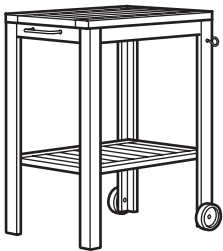

So wird es kombiniert

ÄPPLARÖ Sitzelemente lassen sich beliebig nach deinem Bedarf kombinieren. Wenn du also später eine andere Kombination zusammenstellen willst, lassen sich die

Elemente kinderleicht voneinander trennen und neu zusammensetzen.

Draußen grillen/kochen

ÄPPLARÖ/KLASEN Lösungen fürs Grillen und Kochen im Freien mit Holzkohle

ÄPPLARÖ/KLASEN Kohlegrill.

77×58 cm, 109 cm hoch.

Diese Kombination 169.- (090.484.08)

| | | |
|--------------------------------------|------------|-------|
| ÄPPLARÖ Untergestell 77×58 cm, braun | 902.880.40 | 1 St. |
| KLASEN Kohlegrilleinsatz, schwarz | 002.421.22 | 1 St. |

ÄPPLARÖ/KLASEN Kohlegrill mit Wagen.

147×58 cm, 109 cm hoch.

Diese Kombination mit Deckplatte, braun 248.- (490.883.22)

Diese Kombination mit Deckplatte, Edelstahl 268.- (790.883.25)

| | | |
|--|------------|-------|
| ÄPPLARÖ Untergestell 77×58 cm, braun | 902.880.40 | 2 St. |
| KLASEN Kohlegrilleinsatz, schwarz | 002.421.22 | 1 St. |
| KLASEN Deckplatte für Untergestell 70×50 cm braun | 202.926.96 | 1 St. |
| Edelstahl | 502.421.72 | 1 St. |