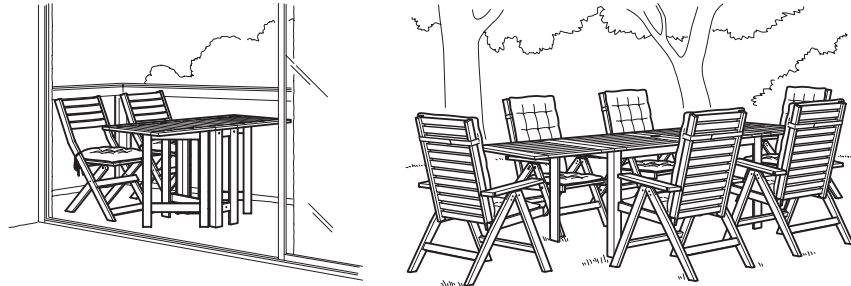

ÄPPLARÖ

Design:

K. Hagberg/M. Hagberg

Pflegehinweise:

Die Pflegehinweise findest du auf der Rückseite der Kaufhilfe.

**Passend zum Stil und zum Platz**

Du möchtest dich auf einer Liege auf dem Balkon sonnen? Du brauchst einen Tisch fürs nächste Sommerfest? Einen Platz für Gartengeräte und Polster? ÄPPLARÖ ist eine komplette Sommermöbelserie, mit der der Garten zum Freiluftwohnzimmer wird. Mit niedrigen Sitzelementen, Tischen, Stühlen, Hockern, Banktruhen, Wandpaneelen usw. gestaltet jeder sein Refugium im Freien ganz persönlich. Ob es nun ein winziger Balkon ist oder ein großer Garten.

Ein Platz im Schatten. Das Loch in der Mitte des Tisches hält deinen Sonnenschirm am Platz. Die Sessel und die Bank sind durch ihre gebogenen Rückenlehnen besonders bequem, um darin im Schatten stundenlang zu sitzen und zu entspannen.