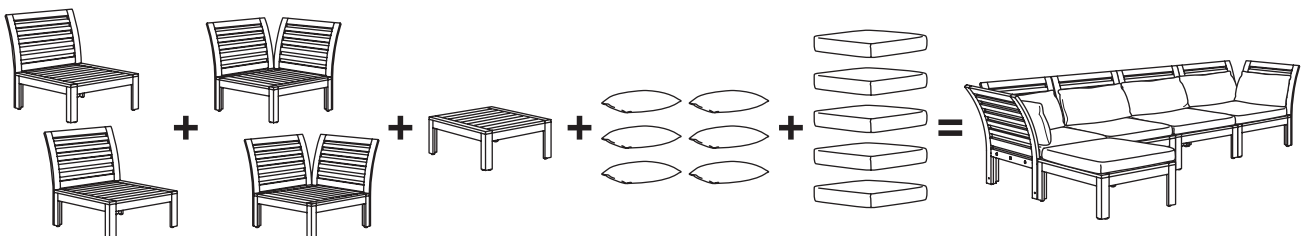

So wird es kombiniert

ÄPPLARÖ Sitzelemente lassen sich beliebig nach deinem Bedarf kombinieren. Wenn du also später eine andere Kombination zusammenstellen willst, lassen sich die

Elemente kinderleicht voneinander trennen und neu zusammensetzen.