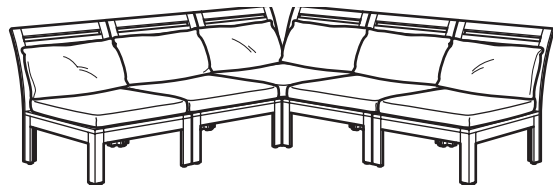

Kombinationen

Einfach ein Sofa. Es war noch nie leichter, ein Sommersofa zusammenzustellen. **Diese Kombination 238.-**

| | |
|----------------------------|-------|
| ÄPPLARÖ Eckelement | 2 St. |
| HÄLLÖ Stuhlkissen 62x62 cm | 2 St. |
| HÄLLO Kissen 62x42 cm | 4 St. |

Eins, zwei oder drei? Mit drei Sitzelementen bietet dieses Sofa genug Platz für ein Nickerchen und wenn mal Gäste kommen, gibt es für sie ausreichend Sitzfläche.

Diese Kombination 337.-

| | |
|----------------------------|-------|
| ÄPPLARÖ Eckelement | 2 St. |
| ÄPPLARÖ Sitzelement | 1 St. |
| HÄLLÖ Stuhlkissen 62x62 cm | 3 St. |
| HÄLLO Stuhlkissen 62x42 cm | 5 St. |

Lange Beine? Diese Sitzelemente bieten dir die Gelegenheit, dir das Sofa zusammenstellen, auf dem auch du deine langen Beine ausstrecken kannst.

Diese Kombination mit HÄLLÖ Kissen 495.-

Diese Kombination mit KUNGSÖ Kissen 605.-

Eine gemütliche Ecke. Diese niedrige Sitzgruppe nutzt den Platz im Freien optimal. Auf den bequemen Sitzelementen lässt es sich entspannt lesen oder ein schönes Nickerchen machen.

Diese Kombination mit HALLÖ Kissen 515.-