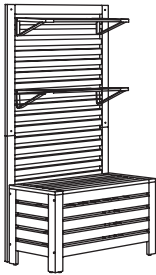

Alle Teile und Preise

Aufbewahren & organisieren

ÄPPLARÖ Banktruhe. 122×50 cm, 54 cm hoch. Leicht beweglich durch Rollen.

Braun 902.342.07 **119.-**

ÄPPLARÖ Banktruhe. 80×41 cm, 44 cm hoch. Praktisch für Gartenzubehör wie Blumentöpfe, Gartenwerkzeug usw.

Braun 702.049.23 **49.-**

ÄPPLARÖ Wandpaneel. 80×158 cm, 2 cm stark. 6 Haken inklusive. Das Möbelstück muss an der Wand befestigt werden. Die Befestigungsart ist abhängig vom Wandmaterial. Bitte Schrauben und Dübel entsprechend der Wandbeschaffenheit verwenden (separat erhältlich).

Braun 802.049.27 **49.-**

ÄPPLARÖ Bord für Wandpaneel. 68×27 cm. 2 cm stark. Konsolen aus verzinkten Stahl.

Braun 802.086.85 **7.99**

Kombination

ÄPPLARÖ Bank mit Paneel und Bord.

Diese Kombination in braun **105.99** (199.174.02)

Banktruhe 80×41 cm	1 St.
Wandpaneel	1 St.
Bord für Wandpaneel	2 St.

Möglicherweise sind nicht alle hier gezeigten Produkte in jedem Einrichtungshaus verfügbar.

Bitte wende dich bei Fragen hierzu an einen Mitarbeiter in deinem IKEA Einrichtungshaus oder schau im Internet unter www.IKEA.de/warenverfügbarkeit nach.