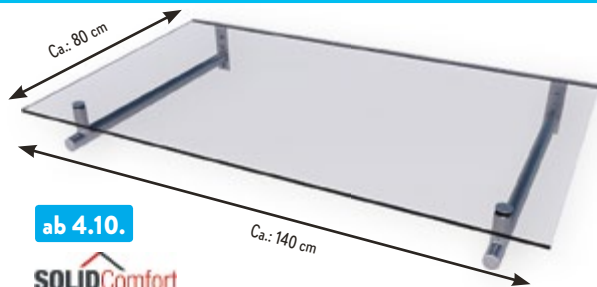

ab 4.10.

SOLIDComfort

**Glasdach mit Edelstahlträgern
HD 140**

8-mm-Sicherheitsglas (VSG),
5 Jahre Garantie

UVP 699,00

-57%

299,-^{3,4}

FITNESSGERÄTE ENTDECKEN.

Mehr Angebote auf aldi-onlineshop.de