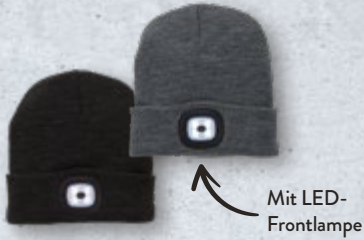

ab Di. 04.10.

01

ACTIVE TOUCH
LED-Mütze

54 % Polyester, recycelt,
46 % Polyacryl; mit LED-Licht
in 3 verschiedenen Farben;
Einheitsgröße

Stück

6.99*