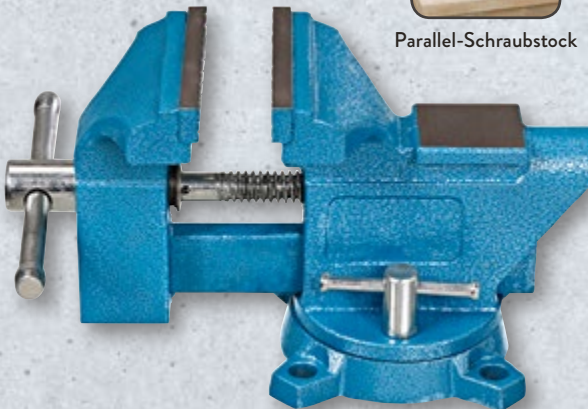

ab Di. 04.10.

Tisch-Schraubstock

Belastung: max. 200 kg

7 Höheneinstellungen

Faltbar

Passt perfekt zusammen

3 Jahre  
HERSTELLER-GARANTIE

WORKZONE  
Höhenverstellbarer  
Arbeitsbock

Q195-Rohr und A3-Stahlplatte; ideal zum Arbeiten an langen Werkstücken; B x H x T: ca. 68 x 80-130 x 58 cm (aufgeklappt)

Stück  
24.99\*

Parallel-Schraubstock

WORKZONE  
Schraubstock

In den Modellen Parallel-Schraubstock mit Amboss-Plattform, Spannweite ca. 95 mm, oder Tisch-Schraubstock mit Doppel-Klemmbacke, Spannweite ca. 54 mm, 360° drehbar

Stück  
29.99\*

Ideal für schwer zugängliche Stellen

WORKZONE  
Schraubendreher extralang

Zum Erreichen von schwer zugänglichen Stellen; mit rutschfesten Griffen und magnetischen Spitzen; 6er-Set, bestehend aus 3 Schlitzschraubendrehern, 1,0 x 5,5 x 325 mm, 1,2 x 6,5 x 325 mm, 1,2 x 8,0 x 325 mm, und 3 Phillips-Schraubendrehern, PH0/PH1/PH2 x 325 mm