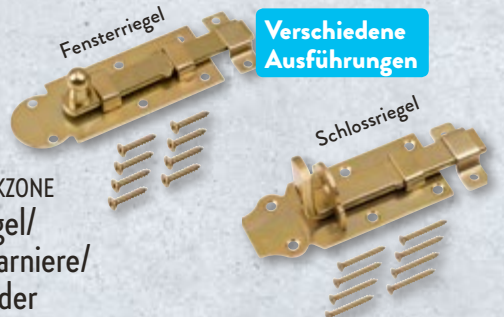

Stück  
**29,99\***

**3 Jahre**  
HERSTELLER-  
GARANTIE

Leistungsstarker 1.200-W-Motor

Mit ergonomischem  
Zusatzhandgriff

Passt perfekt  
zusammen

Geeignet für alle gängigen  
Winkelschleifer

Weitere Sets: Fächerschleifscheiben, 4er-Set,  
Trenn-/Schruppscheiben, 11er-Set, oder  
Trennscheiben extraschmal, 11er-Set

Diamanttrennscheiben,  
4er-Set: für Trocken-  
und Nassschnitte in  
mineralische Materialien,  
z. B. Beton, Fliesen

Set  
**4,99\***

**FERREX  
Trennscheiben**

Verschiedene Sets

Verschiedene  
Ausführungen