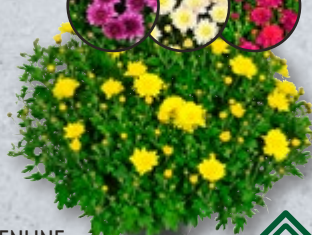

Pflanze  
**1.69\***

Blütenfarbe

Blütenfarben

GARDENLINE  
Bauern-  
chrysanthemen

Im 19-cm-Kulturtopf;  
ca. 40-45 cm hoch;  
winterhart; Freilandware

Pflanze  
**2.99\***

\* Wir bitten um Beachtung, dass diese Aktionsartikel im Unterschied zu unserem ständig vorhandenen Sortiment nur in begrenzter Anzahl zur Verfügung stehen. Sie können daher schon am Vormittag des ersten Aktionstages kurz nach Aktionsbeginn ausverkauft sein.