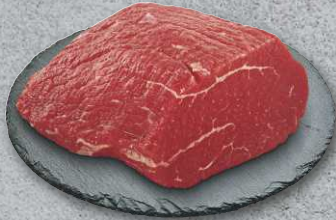

Schinkenbraten
vom Schwein
1 kg

Unser Tipp

5.99

**Schinken-
gulasch**
vom Schwein
1 kg

**Schweine-
nackten ohne
Knochen**
am Stück
1 kg

Unser Tipp

6.99

HOFWERTE
GENIEßEN, WAS AUS DER HEIMAT KOMMT

Hilmar Beenken aus Jever, einer
unserer Landwirte für Rindfleisch

hier mehr über
unsere Landwirte
erfahren

Haltungs-
form
1 2 3 4
Premium
haltungform.de

**Rinderspieße
aus der Keule**
zartes Rindfleisch
gespießt mit Chor-
rizo und Pepperoni
100 g
(1 kg = 18.90)

Unser Tipp

1.89

Rinderhüftsteak
100g = 1.49€

Rinderhüftbraten
am Stück
ca. 2-2.5-kg, natur
oder mariniert
100 g
(1 kg = 9.90)

Unser Tipp

0.99

Rinderbraten
aus dem Bug
100 g
(1 kg = 9.90)

Unser Tipp

0.99

Grillspezialitäten

Unser Tipp

1.99

Cevapcici-Ball-Spieß
100 g
(1 kg = 19.90)

Unser Tipp

1.99

Geflügeltwister
Habanero
Geflügel-
hackfleisch feurig-
scharf gewürzt
100 g
(1 kg = 19.90)