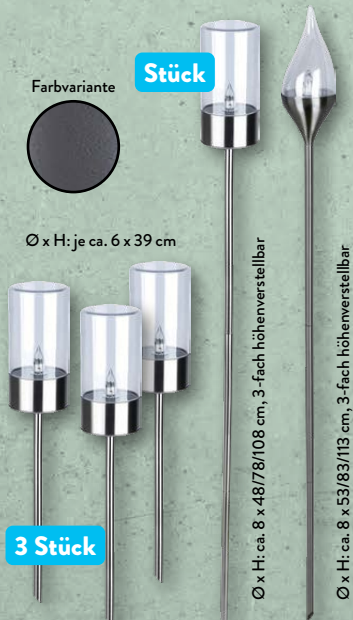

Farbvariante

Stück

3 Jahre
HERSTELLER-GARANTIE

CASALUX Edelstahl-Solarfackel

Für außen; 1 bernsteinfarbene LED; Leuchtdauer: ca. 8 Std.; Dämmerungssensor; inkl. Erdspieß und Akku; verschiedene Modelle und Farbvarianten; Stück/3er-Packung

9,99*

Ø x H: je ca. 6 x 39 cm

Ø x H: ca. 8 x 48/78/108 cm, 3-fach höhenverstellbar

Ø x H: ca. 8 x 53/83/113 cm, 3-fach höhenverstellbar

Fließender Regenbogeneffekt

3 Jahre
HERSTELLER-GARANTIE

CASALUX LED-RGB-Laterne

Für innen und außen; 40 SMD-LEDs; Lichtfarbe: warmweiß oder RGB; soundgesteuerte Lichteffekte; mit Touchsensor; stufenlos dimmbar; aufladbar per USB-Kabel; Stück

9,99*