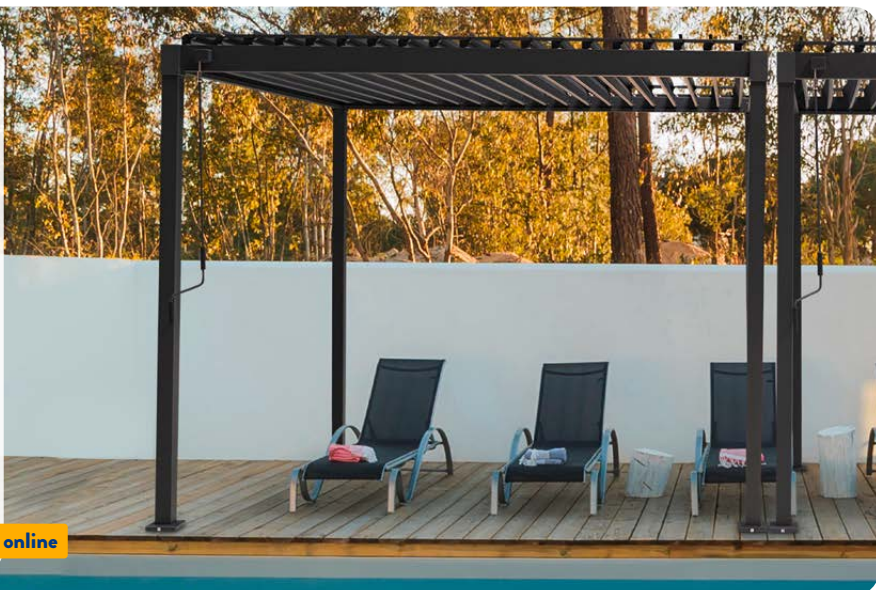

ALLE ARTIKEL
NUR ONLINE.

ALDI-ONLINESHOP.de

Verfügbare Größen:
Ca.: 3 x 3 m, 899.00^{3,4}
Ca.: 3 x 3,6 m, 1199.00^{3,4}

ab 2.6.

MIRADOR
**Pavillon
mit Lamellendach**
Integrierte Regenrinne,
strapazierfähig, langlebig

ab **899.00^{3,4}**

Weitere Größen online

Weitere Sprinkler online

ab 2.6.

SUMMER WAVES
Regenbogen-Sprinkler

3 Wassersprühdüsen, Garten-
schlauch-Anschluss, Maße ca.:
251 x 190 x 79 cm (aufgeblasen)

UVP 49.00

-53%

22.99^{1,4}

Weitere Pools online