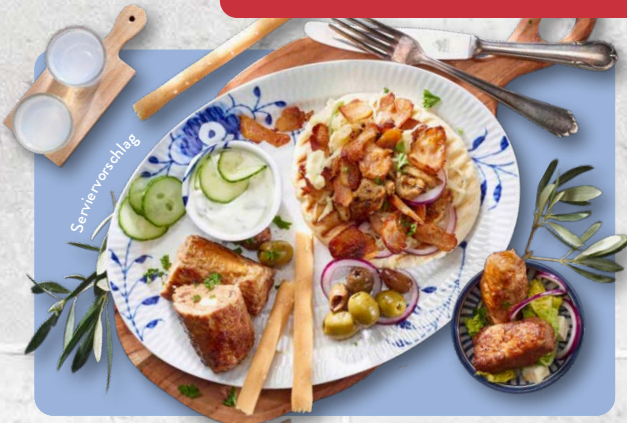

Serviervorschlag