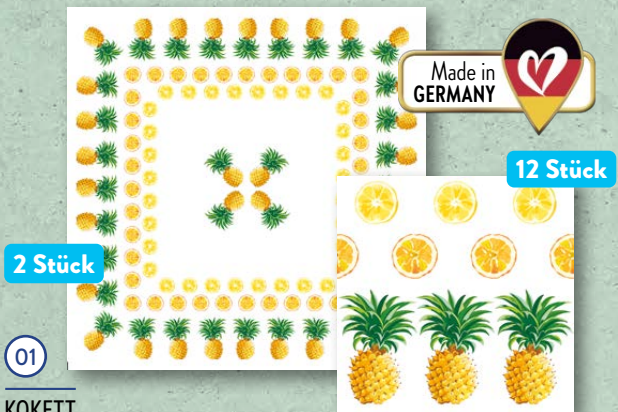

Made in GERMANY

12 Stück

2 Stück

01

KOKETT
Mitteldecken/Servietten

Stoffähnliches Material, weich und reißfest; Mitteldecken, 2 Stück, B x L: je ca. 84 x 84 cm, oder Servietten, 12 Stück, B x L: je ca. 40,5 x 40,5 cm; Packung

2.99*

2 Stück