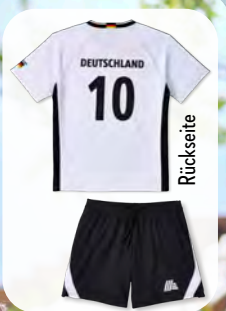

**EINZIGARTIG.
KULTIG.
ALDI.**
ALDImania

ab Mo. 3.6.