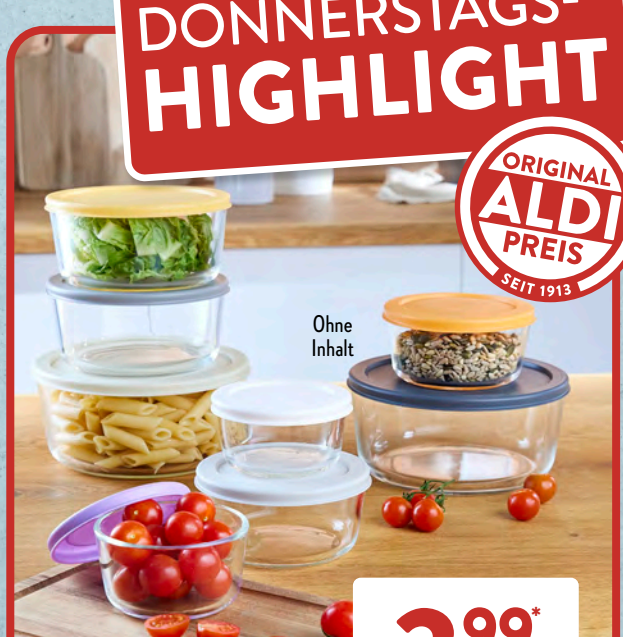

DONNERSTAGS-
HIGHLIGHT

Ohne
Inhalt

CROFTON
Glasschüsseln
mit Deckeln

Versch. Deckelfarben und Größen, Fassungsvermögen je ca.: 236, 473, 946 bzw. 1650 ml, 8-tlg., je Set

3.99*

Preis-
Highlight