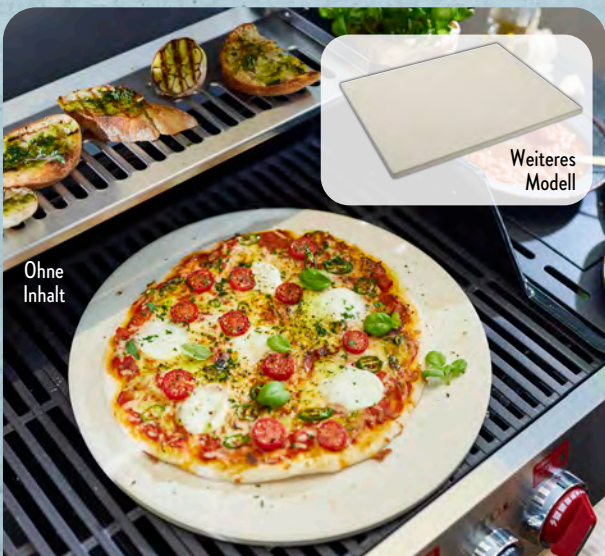

Ohne
Inhalt

Weiteres
Modell

BBQ
Pizzastein

Rund oder rechteckig, Maße ca.:
rund (Ø x H): 38 x 1,2 cm, eckig:
38 x 30 x 1,2 cm, je Stück

7.99*