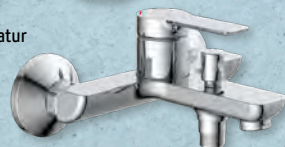

Schmutzfangmatte

Versch. Designs, Nuttschicht: 100 % Polypropylen, Maße ca.: 60 x 120 cm, je Stück

9.99*

Spültischarmatur

Waschtischarmatur

Wannen- und Duscharmatur

HOME CREATION

Einhebelarmaturen für Bad und Küche