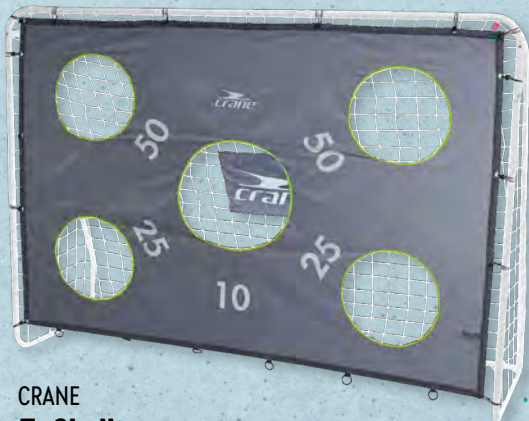

Fischerhut, Stück

Turnbeutel, Stück

Fanbrille, Stück

ab Mo. 3.6.

Weiteres Design

CRANE Fußball

Versch. Designs, maschinengenähter Fußball mit 32 Panels, offizielle Spielball-Größe 5, Gewicht ca.: 410-430 g, je Stück

6.99*

CRANE Fußballtor mit Torwand

Robustes und pulverbeschichtetes Metallgestänge, Netz und Torwand: 100 % Polyester, strapazierfähig und wetterbeständig, Maße Rahmen ca.: 240 x 170 x 85 cm, 3 Jahre Garantie, je Stück