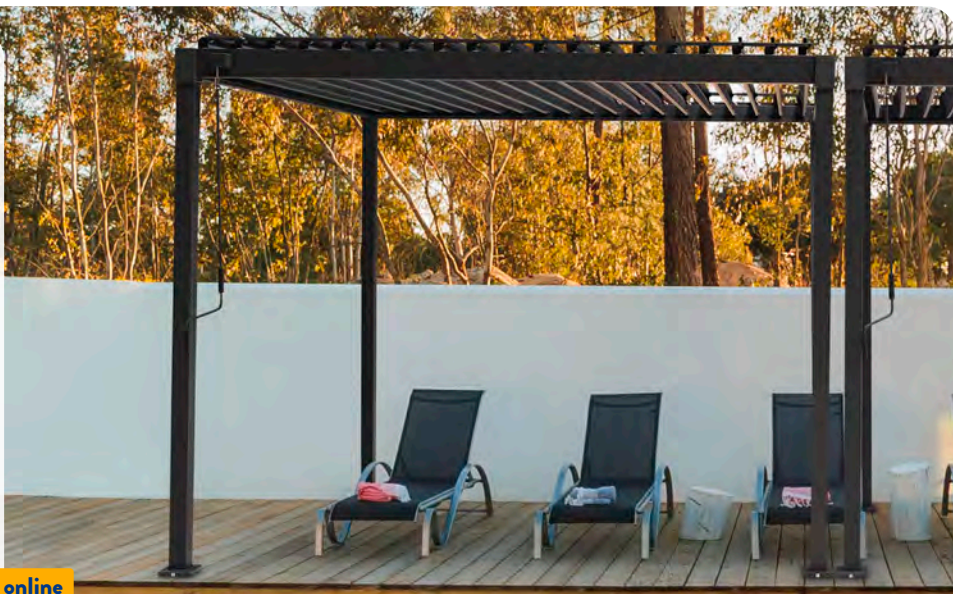

ALLE ARTIKEL
NUR ONLINE.

ALDI-ONLINESHOP.de

Verfügbare Größen:
Ca.: 3 x 3 m, 899.00^{3,4}
Ca.: 3 x 3,6 m, 1199.00^{3,4}

ab 2.6.

MIRADOR

Pavillon mit Lamellendach

Integrierte Regenrinne,
strapazierfähig, langlebig

ab **899.00^{3,4}**

Weitere Größen online