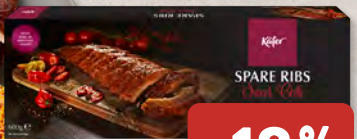

MEINE METZGEREI
Gulasch
Vom Schwein, aus dem
Schinken, 500-g-Packung,
kg-Preis 6.78

Qualität aus
DEUTSCHLAND

-16%

4.19*

4.99

BBQ
Fleischspieße
Vom Schwein, mariniert,
450-g-Packung, kg-Preis 9.31

Betrifft die Artikel Gulasch,
Fleischspieße, Hähnchenbrust-
filets und Hähnchen-Medaillon-
Spieße auf Seite 3.

BBQ
Hähnchen-Medaillon-Spieße
Zitrone-Oregano oder Paprika-
Finesse, je 400-g-Packung,
kg-Preis 9.98

Letzter Verkaufspreis. Niedrigster
Preis der letzten 30 Tage: 3.99

-18%

6.49*

7.99

Spareribs
Vom Schwein, Sweet Chili oder
Honey BBQ, je 600-g-Packung,
kg-Preis 10.82