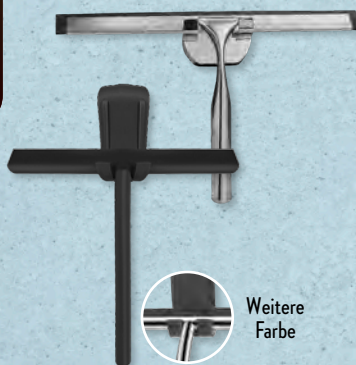

Weitere Farbe

HOME CREATION

Duschabstreifer

Versch. Designs, mit Aufhängevorrichtung, je Stück

3.99*