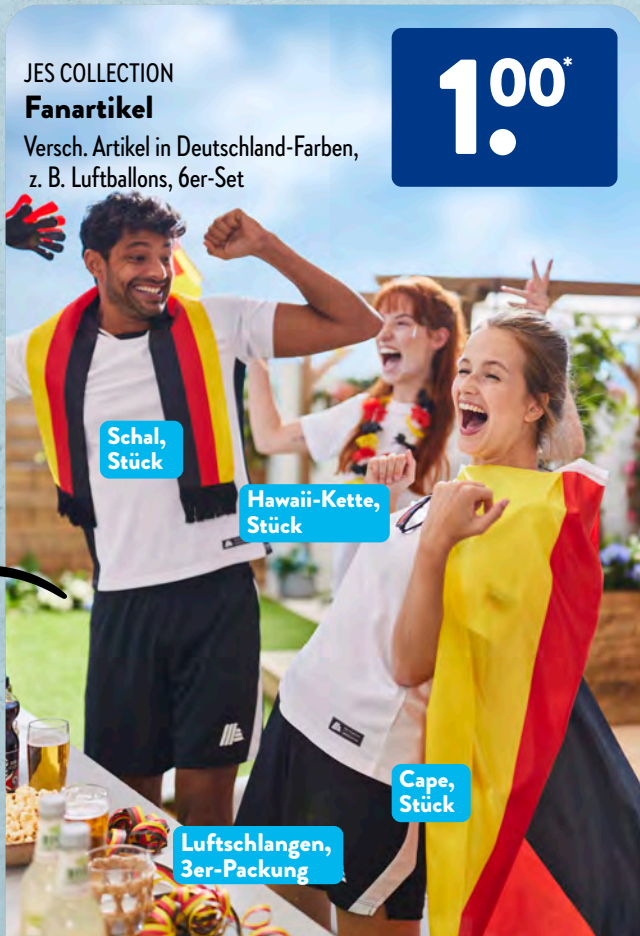

**JES COLLECTION
Fanartikel**
Versch. Artikel in Deutschland-Farben, z. B. Luftballons, 6er-Set

1.00*

Schal, Stück

Hawaii-Kette, Stück

Cape, Stück

Luftschlangen, 3er-Packung