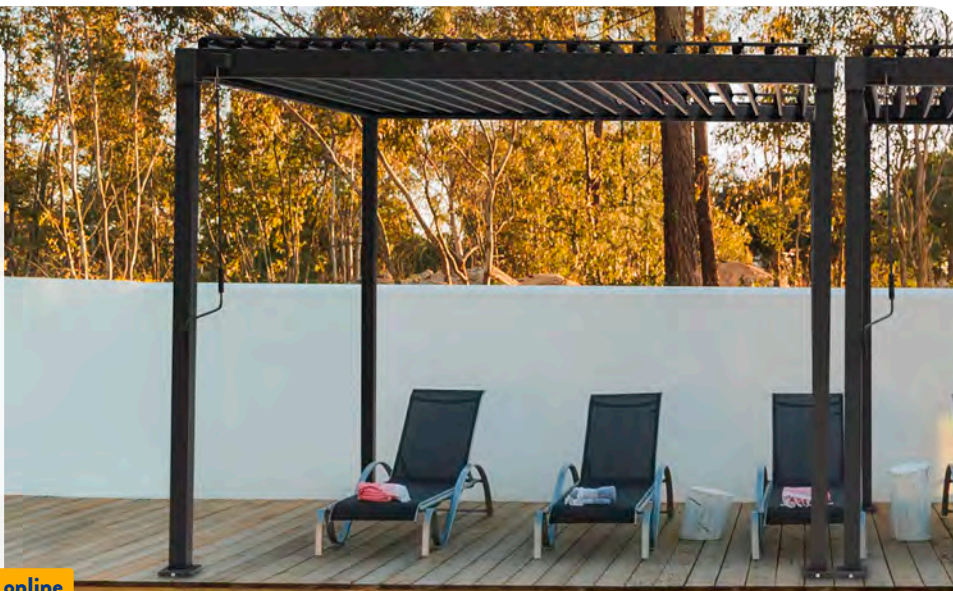

ALLE ARTIKEL
NUR ONLINE.

ALDI-ONLINESHOP.de

Verfügbare Größen:
Ca.: 3 x 3 m, 899.00^{3,4}
Ca.: 3 x 3,6 m, 1199.00^{3,4}

ab 2.6.

MIRADOR

Pavillon mit Lamellendach

Integrierte Regenrinne,
strapazierfähig, langlebig

ab **899.00^{3,4}**

Weitere Größen online

Weitere Sprinkler online

ab 2.6.

SUMMER WAVES

Regenbogen-Sprinkler

3 Wassersprühdüsen, Garten-
schlauch-Anschluss, Maße ca.:
251 x 190 x 79 cm (aufgeblasen)

UVP 49.00

-53%

22.99^{1,4}

Weitere Pools online