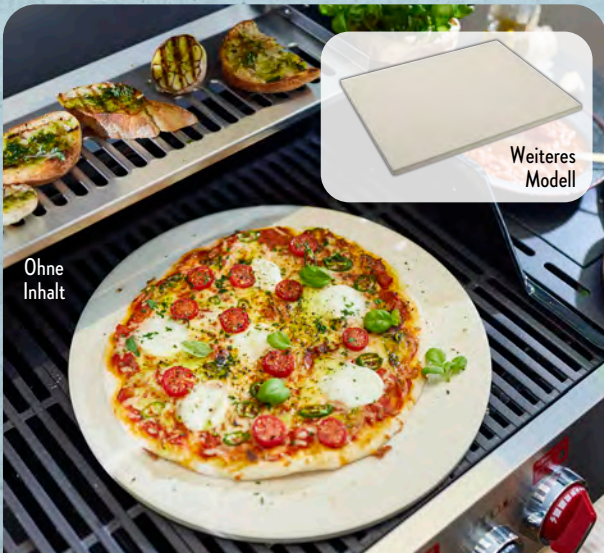

Ohne
Inhalt

Weiteres
Modell

BBQ
Pizzastein

Rund oder rechteckig, Maße ca.:
rund (Ø x H): 38 x 1,2 cm, eckig:
38 x 30 x 1,2 cm, je Stück

7.99*