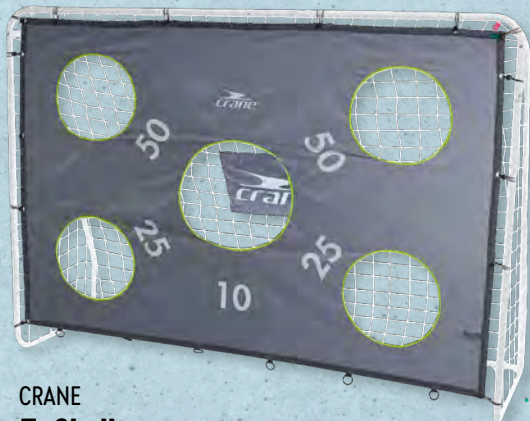

Weiteres Design

**CRANE Fußball**

Versch. Designs, maschinengenähter Fußball mit 32 Panels, offizielle Spielball-Größe 5, Gewicht ca.: 410-430 g, je Stück

**6.99\***

**CRANE Fußballtor mit Torwand**

Robustes und pulverbeschichtetes Metallgestänge, Netz und Torwand: 100 % Polyester, strapazierfähig und wetterbeständig, Maße Rahmen ca.: 240 x 170 x 85 cm, 3 Jahre Garantie, je Stück