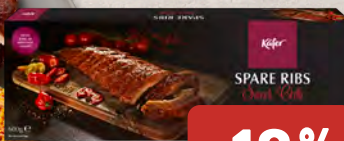

-20%

3.99\*

4.99

BBQ

**Hähnchen-Medaillon-Spieße**

Zitrone-Oregano oder Paprika-Finesse, je 400-g-Packung, kg-Preis 9.98

Letzter Verkaufspreis. Niedrigster Preis der letzten 30 Tage: 3.99

-18%

6.49\*

7.99

Käfer

**Spareribs**

Vom Schwein, Sweet Chili oder Honey BBQ, je 600-g-Packung, kg-Preis 10.82

Letzter Verkaufspreis. Niedrigster Preis der letzten 30 Tage: 6.49

#HALTUNGSWECHSEL

50%