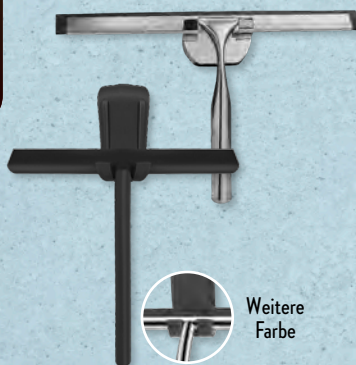

Weitere
Farbe

HOME CREATION

Duschabstreifer

Versch. Designs, mit Aufhängevorrichtung, je Stück

3.99*