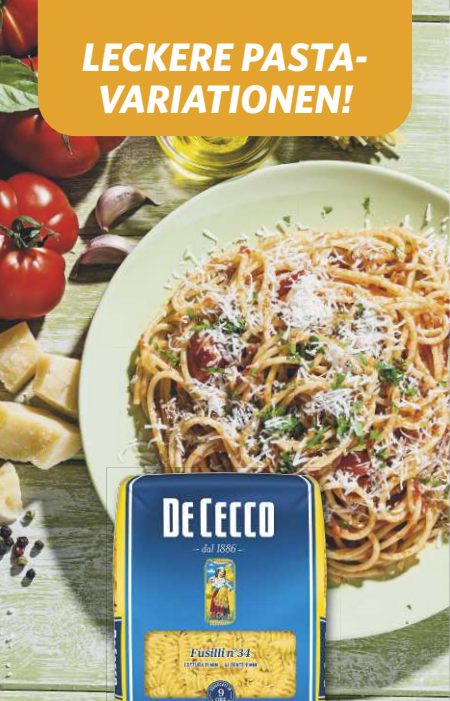

LECKERE PASTA-VARIATIONEN!

De Cecco Pasta
versch. Sorten
500-g-Packung
(1 kg = 3.98)

-26%
1.99
~~2.69~~
n. G. = 2.69¹