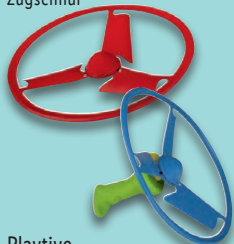

Wasserhängematte

Liegefläche aus Meshkonstruktion. 2 aufblasbare Luftkammern. Belastung: max. 100 kg. Ca. L 120 x B 72 x H 17 cm. Je Stück

Mit selbsteinziehender
Zugschnur

Playtive
Fangballspiel/Flugpropeller

Altersempfehlung: ab 3 Jahren. Je Set

2er-Set;
inkl. 2 Bälle