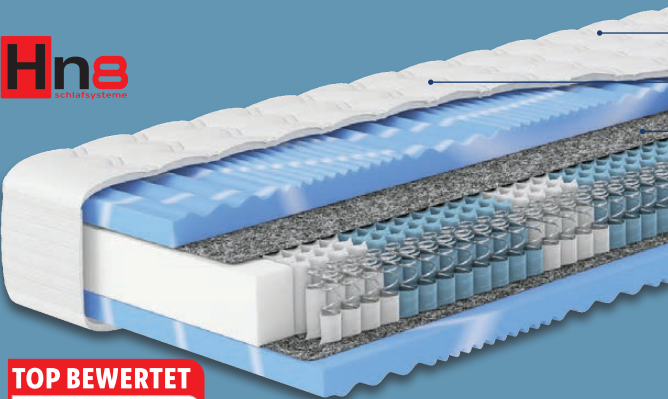

TOP BEWERTET
Kundenbewertung^V
★★★★★ 4.5/5

714 Bewertungen Stand - 10.5.2024

- Höhe: ca. 25 cm
- Bezug abnehm- und waschbar (bei 60 °C)
- 1000er Taschenfederkern

nur online

H3, ca. 90 x 200 cm

-67%

Hn8 Schlafsysteme
7-Zonen-Taschenfederkernmatratze
Modell „XXL Gelstar T-1000“.
Je Stück

~~UVP 699.-~~
229.-

90 Nächte Probeschlafen
auf online bestellten Matratzen

Für alle Matratzen gilt: weitere Größen und Härtegrade erhältlich