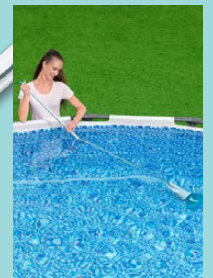

nur online

-30%
~~UVP 42.95~~
29.99

^A **Genereller Hinweis:** Alle Artikel solange der Vorrat reicht. Alle Preise ohne Deko, inkl. MwSt. und zzgl. Versandkostenpauschale (5.95 €), soweit nicht abweichend am Artikel angegeben. Alle Artikel online auf lidl.de bestellbar. Die Angebote richten sich ausschließlich an Endkunden mit einer Lieferanschrift in Deutschland. Onlineshop-Angebote: Lidl Digital Deutschland GmbH & Co. KG, Stiftsbergstraße 1, 74172 Neckarsulm, Telefon 0800 43 53 361 (Montag – Samstag von 8:00 bis 20:00 Uhr). ^B **Weitere Infos zu Kundenbewertungen auf S. 19.**