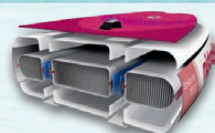

# mistral®

Doppelkammer-System für bessere Stabilität und erhöhte Sicherheit

Belastbarkeit: max. 150 kg

Für Allrounder

Inkl. Sitz mit Kajakfunktion

Inkl. Leash (ca. 300 cm)

Längsverstellbares Universal-Paddel (ca. 167-207 cm) - umwandelbar in Doppelpaddel (ca. 229 cm)