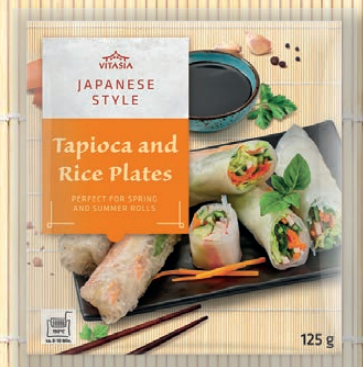

**Japanese Style
Reisteigplatten**

Je 125 g
1 kg = 7.92

-.99*

DH2 - 23/2024 - BE/NO/OT/RR

Artikel mit [nur online](#) [auch online](#) sind ab sofort auch im Internet unter [lidl.de](https://www.lidl.de) inkl. MwSt., zzgl. Versandkostenpauschale (€5.95), bestellbar.