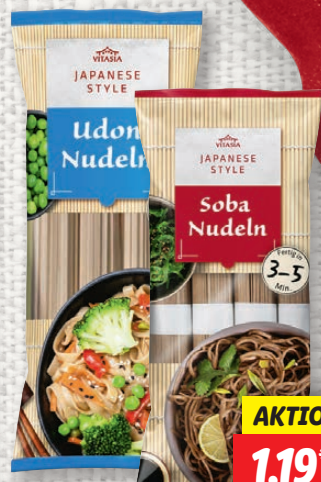

JAPANESE  
STYLE

NEU!

Japanese Style  
Ramennudeln  
Je 300 g; 1 kg = 4.30

1.29\*

Yuki & Love  
Mochi Rice Cake

Versch. Sorten.  
Je 128 g  
1 kg = 23.36

AKTION  
-37%

~~4.79~~  
2.99\*