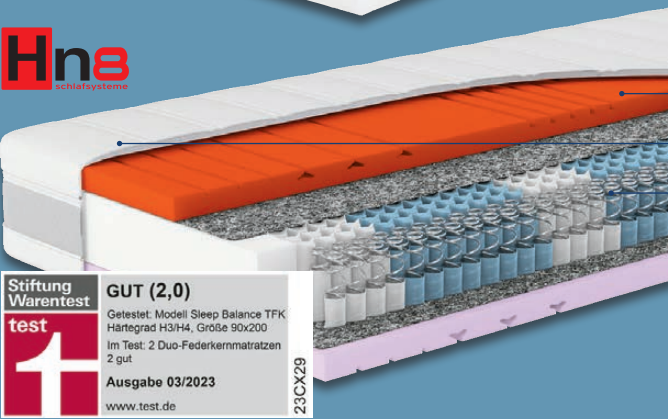

nur online

H2, ca. 90 x 200 cm

**-49%**

BADENIA TRENDLINE  
**7-Zonen-Kaltschaummatratze**  
Modell „BT 155“.  
Je Stück

~~UVP 199.-~~  
**99.99**

**Hn8**  
schlafsysteme

Stiftung Warentest  
**GUT (2,0)**  
Getestet: Modell Sleep Balance TFK  
Härtegrad H3/H4, Größe 90x200  
Im Test: 2 Duo-Federkernmatratzen  
2 gut  
Ausgabe 03/2023  
www.test.de  
23CX29