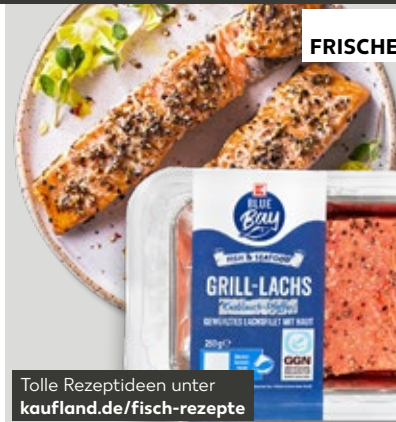

1 2 3 4
StallhaltungPlus
haltungform.de

Hähnchen-Minischnitzel
mit Cornflakes ummantelt, paniert und gegart
360-g-Packg.
(1 kg = 8.31)

-23%

3.89

2.99

FISCH & GEFLÜGEL IN SELBSTBEDIENUNG

¹ARTIKEL NUR AN ENTSPRECHENDER FRISCHETHEKE ERHÄLTlich (SIEHE RÜCKSEITE)