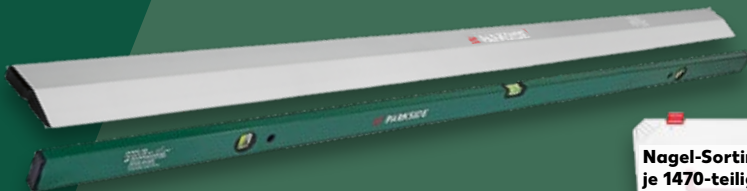

nur
69.99*

PARKSIDE®

**Trapez-Kartätsche
oder Wasserwaage**
aus Aluminium, je ca.
180 cm, 3 Jahre Garantie
je

nur
12.99*

**Haken- und
Dübel-Sortiment**
je **338-teilig 6.99***

**Bit- und Steck-
schlüssel-Set**
je **26-teilig 9.99***