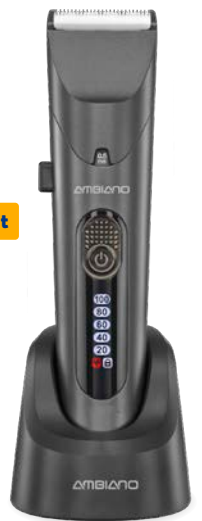

### Kabelloser Staubsauger X8, 13-tlg.

Hochleistungs-BLDC-Motor  
mit ca. 86000 U/min., 3-fach-  
Filtersystem inkl. HEPA-Filter

UVP 479,90

-54%

219,00<sup>1,4</sup>

Inkl. Zubehör

Inkl. Zubehör

Bis zu 120 Min. Betriebszeit

ab 9.6.

AMBIANO®

### Profi-Akku-Haarschneider

6 Kammaufsätze mit ca. 4-6, 7-9, 10-12, 18,  
24 und 30 mm, Schnelllade-Funktion

19,99<sup>1,4</sup>