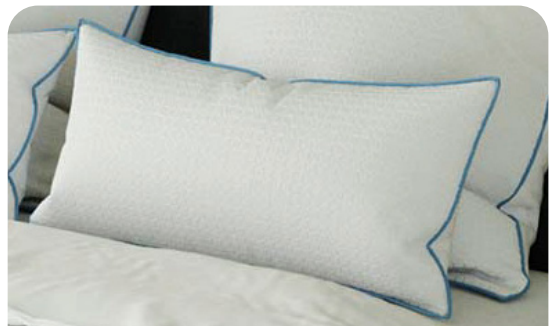

Verfügbare Größen:  
Ca.: 90 x 200 cm  
Ca.: 100 x 200 cm

je **89,99<sup>1,4</sup>**

Verfügbare Größen:  
Ca.: 135 x 200 cm, 54,99<sup>1,4</sup>  
Ca.: 155 x 220 cm, 69,99<sup>1,4</sup>  
Ca.: 200 x 220 cm, 119,00<sup>1,4</sup>

Weitere Bettwaren online

ab 9.6.

TRAUMNACHT  
*selection*

**Daunendecke Sommer Classic**

Bezug: 100 % Baumwolle, Füllung: 60 % neue weiße Daunen, 40 % Federn, waschbar bis 60 °C

ab **54,99<sup>1,4</sup>**

ab 9.6.

**RIBECO**  
*BRAND*

**Kühlkissen Olaf**

Kühlende QMAX-Breeze-Seite, kuschelige Baumwollseite, gute Stützkraft

ab **29,99<sup>1,4</sup>**

Verfügbare Größen:  
Ca.: 40 x 80 cm, 29,99<sup>1,4</sup>  
Ca.: 80 x 80 cm, 39,99<sup>1,4</sup>