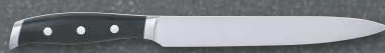

Küche

Fleischmesser
Klingenlänge
ca. 20 cm

Aktion

13.99
~~15.99~~

n. G. = 15.99¹