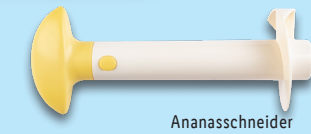

**750
W**

24.99*

FACKELMANN®

Weitere Varianten erhältlich

FACKELMANN
**Küchen-
helfer**

Je Stück/Set

2.99*

ERNESTO®
Obsthelfer
Je Stück