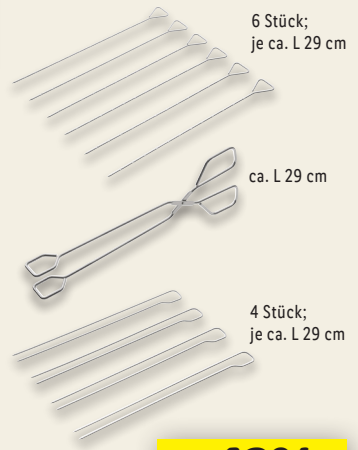

Weitere Variante erhältlich

BIC
2 Maxi-Feuerzeuge
Je 2 Stück

1.99*

**GRILL
MEISTER**

ab Montag, 10.6.

Mit abnehmbarem Spieß – ideal zum Grillen von Hähnchen oder Schaschlik

**GRILLMEISTER
Grillwagen**

Stabiles Gestell aus lackiertem Stahlblech. Emailierte Feuerschale mit Windschutzblende. Arbeitshöhe einstellbar (ca. 70–85 cm). 5-fach höhenverstellbarer, verchromter Grillrost mit abnehmbaren Griffen (Grillfläche ca. 49 x 29 cm). Kohlefassungsvermögen: ca. 1 kg. Ca. B 84 x H 86 x T 45 cm. Je Stück

auch online

-8€

~~32.99*~~
24.99*
*Letzter Preis auf lidl.de zum Drucktermin

6 Stück;
je ca. L 29 cm

ca. L 29 cm

4 Stück;
je ca. L 29 cm

-48%

GRILLMEISTER
**Grillzange/
-spieße**
Aus Edelstahl.
Je Stück/Set