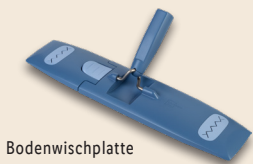

auch online

-7€
~~34.99^f~~
27.99*
^fLetzter Preis auf lidl.de zum Drucktermin

TOP BEWERTET
Kundenbewertung^v
★★★★★ 4.7/5
481 Bewertungen Stand - 6.5.2024

Bodenwischplatte

2 Wischerbezüge; Outdoor & Indoor