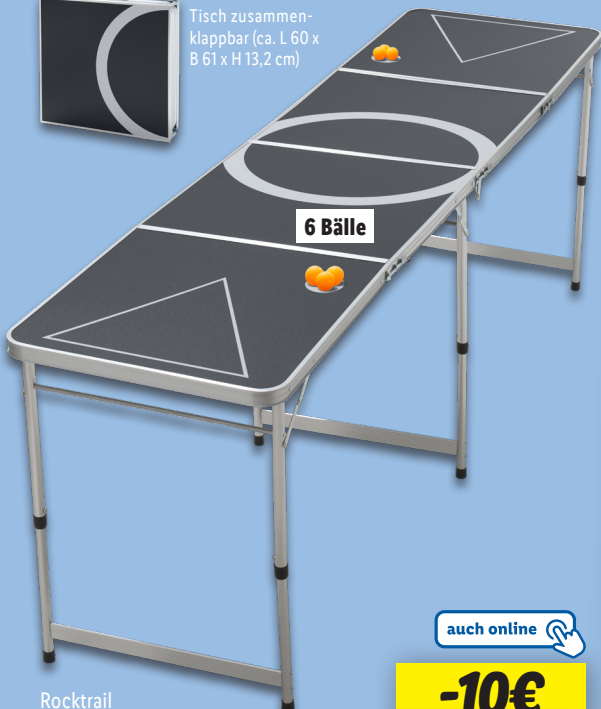

Weitere Farben erhältlich

LIVARNO home
Tonschale mit Citronella-Kerze
Mit Duft. Ca. Ø 20 x H 5 cm. Je Stück

2.99*

Tisch zusammenklappbar (ca. L 60 x B 61 x H 13,2 cm)

6 Bälle

auch online

-10€
59.99^f
49.99*
^f Letzter Preis auf lidl.de zum Drucktermin

Rocktrail
Bier-Pong-Tisch
Wasserabweisende Oberfläche. Aluminiumkonstruktion mit abgerundeten Ecken. Tragfähigkeit: max. 50 kg. Ca. L 240 x B 60 x H 76 cm. Je Stück