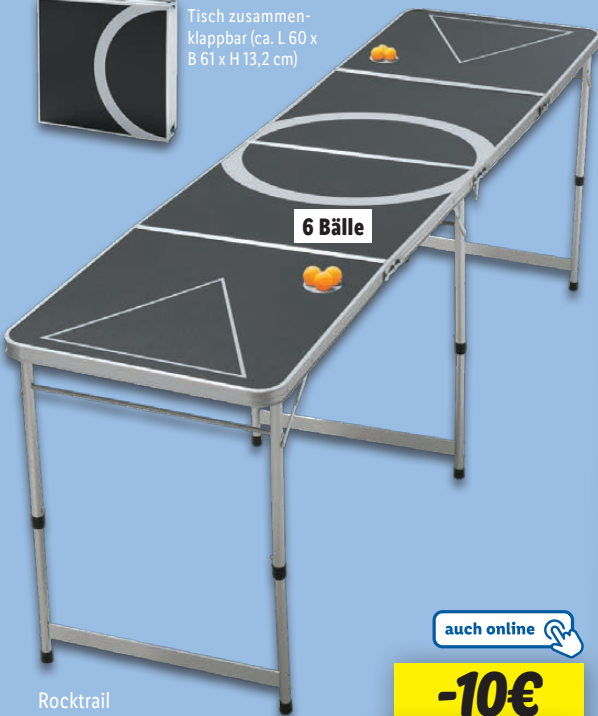

auch online

7.99*

Weitere Farben erhältlich

**LIVARNO home
Tonschale mit Citronella-Kerze**

Mit Duft. Ca. Ø 20 x H 5 cm. Je Stück

2.99*

Tisch zusammenklappbar (ca. L 60 x B 61 x H 13,2 cm)

6 Bälle