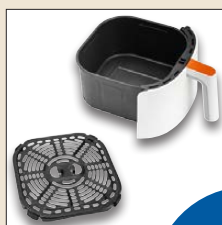

COSORI

GOURMETmaxx
Backpapier-
Schalen, 100er Set
für 4.99

Garvorgang
per App oder
Sprachbefehl
überwachen
& steuern

nur online

1.500
W

-33%

~~UVP 119.99~~
79.99

COSORI
**Heißluftfritteuse
Smart**

Typ „CAF-LI401S“. 7 Koch-
funktionen. Fassungsver-
mögen: 3,8 l. Je Stück