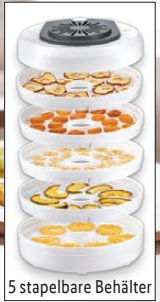

ab Montag, 10.6.

**MEGA
SPAR
PREIS**

5 stapelbare Behälter

auch online

-5€

250
W

24.99[†]
19.99*
†Letzter Preis auf lidl.de
zum Drucktermin

SILVERCREST® KITCHEN TOOLS

Dörrautomat

Typ „SDAG 250 A1“. Zur Zubereitung von Dörrobst ohne Zusatz von Konservierungsstoffen. Auch für Beef Jerky geeignet. Temperatur in 5°C-Schritten einstellbar (40–70 °C). Timer: für bis zu 48 h, Dauerbetrieb. Je Stück

2er-Set;
je ca. 940 ml