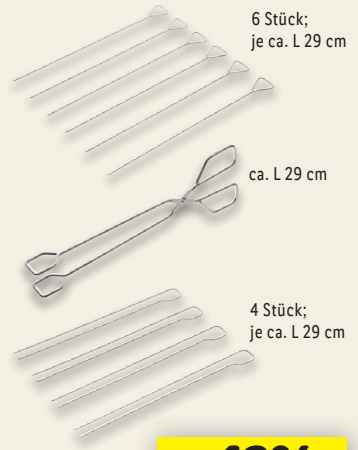

[auch online](#)

-8€

~~32.99*~~
24.99*
*Letzter Preis, auf lidl.de zum Drucktermin

6 Stück;
je ca. L 29 cm

ca. L 29 cm

4 Stück;
je ca. L 29 cm

-48%

**GRILLMEISTER
Grillzange/
-spieße**
Aus Edelstahl.
Je Stück/Set