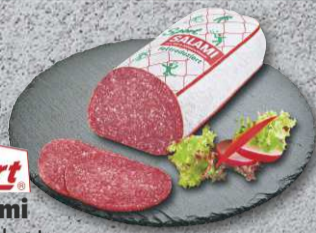

Wiener Würstchen

schonend gebrüht und mild geräuchert, ein guter Begleiter für jeden Eintopf oder zu Kartoffelsalat mit Senf
80-g-Stück
(1 kg = 12.50)

Unser Tipp

1.00

Reinert

Sportsalami
mild geräuchert und fettreduziert, mit einer naturbelassenen Gewürzmischung verfeinert
100 g
(1 kg = 19.90)

Unser Tipp

1.99