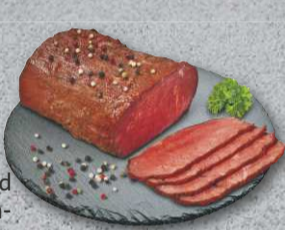

Schinkenwurst oder Bierschinken
100 g
(1 kg = 9.90)

EIGENE HERSTELLUNG

Roastbeef Auflauf

saftig, zart und besonders mager! Besonders lecker als gefülltes Röllchen mit Remoulade oder mildem Sahne- Meerrettich.
100 g
(1 kg = 29.90)