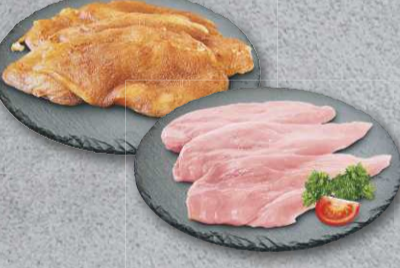

2.49

**Kalbs-
schnittel**
aus der Keule
100 g
(1 kg = 19.90)

Unser Tipp

1.99

**T-Bone
Steaks
vom Rind**
für Grill und
Pfanne
100 g
(1 kg = 19.90)

Unser Tipp

1.99

**Suppen-
fleisch**
vom Rind,
ohne Knochen
1 kg

Unser Tipp

8.88

**LaDöna-
Spieße**
Saftiges
Schweine- und
Rinderhack-
fleisch mit
pikantem
Döner-Kebab-
Geschmack
100 g
(1 kg = 19.90)

Unser Tipp

1.99

**Frische
Puten-
schnittel**
Hkl. A, fett-
und kalorien-
arm, natur
100 g
(1 kg = 9.90)

Unser Tipp

0.99

**Hähnchen-
grillsteak**
natur, Hkl. A
100 g
(1 kg = 11.90)

Unser Tipp

1.29

**Gebratene
Frikadellen**
vom Schwein,
pfannen-
gebraten
Stück

Unser Tipp

2.00