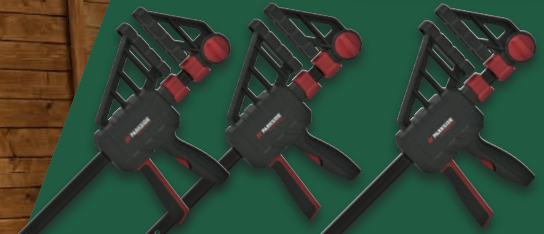

2 Stück; Spannweite:
150 mm, Spreizweite:
210–410 mm

1 Stück; Spannweite:
915 mm, Spreizweite:
210–1.175 mm

auch online

PARKSIDE PERFORMANCE®

Einhandzwinne

Einhändiges Spannen und Spreizen
von Werkstücken mit bis zu 1.200 N
Spannkraft. Je Stück/2 Stück

12.99*

**65
W**

PARKSIDE®

Schärfstation

Typ „PSS 65 D1“. Schnelles
und einfaches Schärfen von
Klingen, Bohren und Meißeln.
Stufenlos einstellbarer Schleifwinkel
von 15–50°. Je Stück

auch online

19.99*

PARKSIDE PERFORMANCE®

Plasmaschneider mit Kompressor

Typ „PPSK 40 A2“. Elektronisch geregelter Plasmastrahl. Stufenlos einstellbarer
Schneidestrom: 15–40 A. Arbeitsdruck: 4–4,5 bar. Nennspannung: 230 V/50 Hz.
Schnittleistung: Stahl 12 mm, Eisen 10 mm, Edelstahl und Aluminium 8 mm,
Kupfer 4 mm. Gewicht: ca. 10 kg. Je Stück