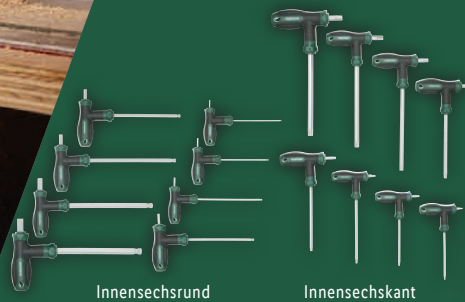

Innensechsrund

Innensechskant

**MEGA
SPAR
PREIS**