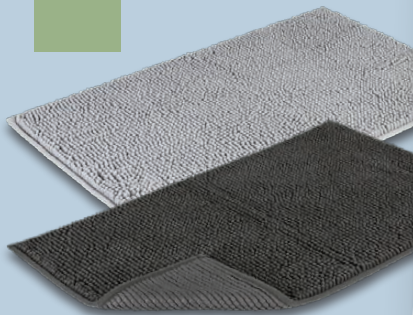

**LIVARNO home
Bad-Teppich**

Mit rutschhemmender Unterseite. Für Fußbodenheizung geeignet. Ca. 50 x 80 cm. Je Stück

auch online

4.99*