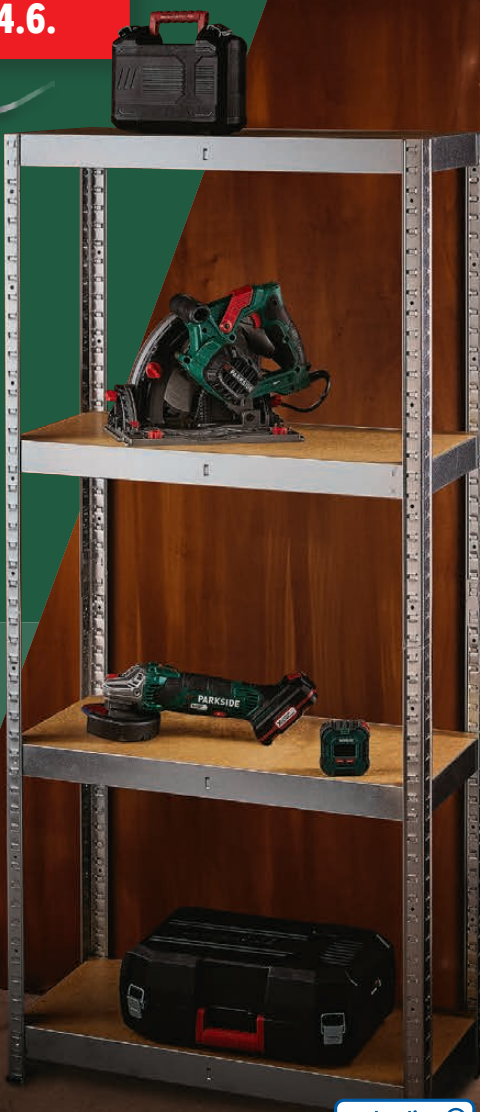

Rahmen aus verzinktem Stahl. 4 höhenverstellbare Regalböden. Ca. B 75 x H 150 x T 30 cm Je Stück

auch online

19.99\*

Mehr als 700 Werk-stattartikel im Onlineshop

LIVARNO home LED-Feuchtraumleuchte

Inkl. LED-Leuchtmittel G13. IP65. Neutralweißes Licht (900 lm). Länge: ca. 68 cm. Je Stück