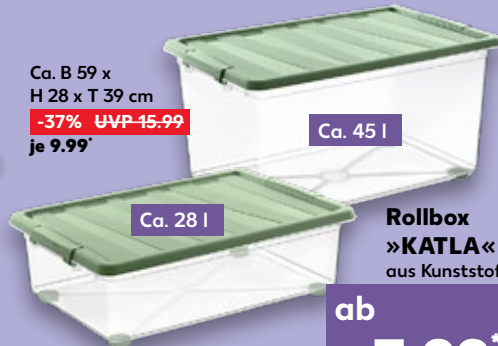

Ca. B 59 x H 19 x T 39 cm
-38% UVP 12.99 je **7.99***

ab
7.99*

- ✓ Ohne Chemikalien oder Reinigungsmittel
- ✓ Beseitigt 99,99 % haus-haltsüblicher Bakterien