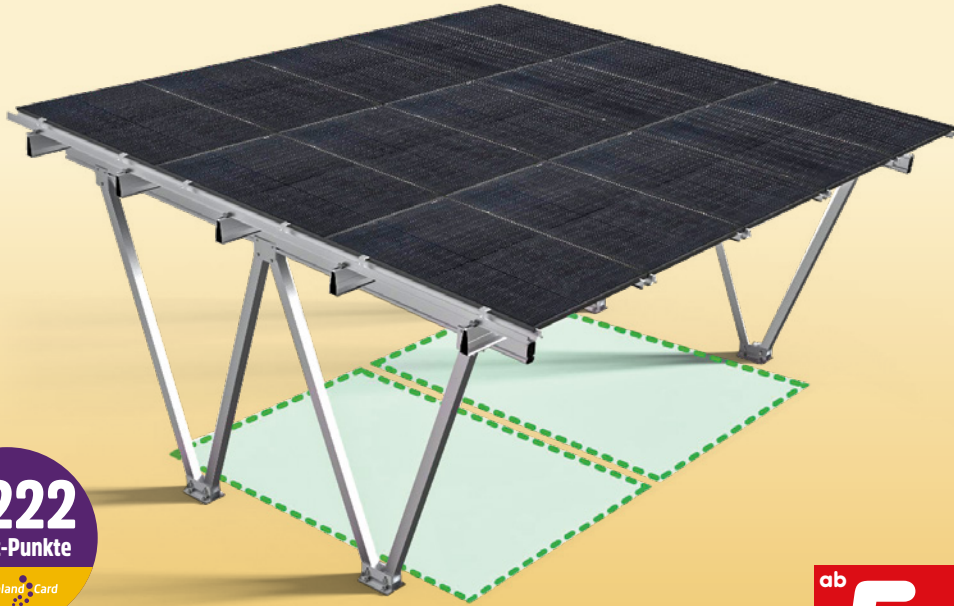

Maße: ca L 200 x B 88 cm

Aktion

599.99*

Alle Artikel ohne Deko

Solar-Doppelcarport

Best.-Nr. 072412

- Panels mit jeweils 435 Wp Leistung für max. Flächenausbeute
- modernste Halbzellen mit nType-Zelltechnologie, effizient und leistungsstark
- stabiles Aluminium Carport-Gestell mit ca. 10°-Neigungswinkel
- robuste Solarmodule mit gehärtetem Glas
- 1 Stellplatz á ca. 2,6 m Breite