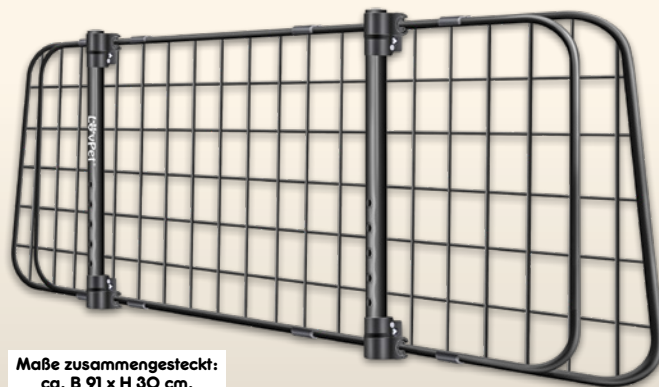

PawHüt

Ausführung	Preis
ca. L 50 x B 50 x H 170 cm	53.99*
mit Spielbällen und Kuschelhöhle, ca. L 60 x B 50 x H 145 cm	57.99*
mit Hängematte und Spielbällen, ca. L 60 x B 48 x H 114 cm	57.99*

-54%
ab **53.99***
UVP 115.90

Autoschutzgitter

Best.-Nr. 2589166000

- einfache Montage, passend für jedes Auto
- entspricht den Anforderungen der StVO
- individuell anpassbar
- inkl. 2 Sicherheitsgurte und Montageset

LovPet®

Maße zusammengesteckt:
ca. B 91 x H 30 cm,
Maße ausgefahren:
ca. B 153 x H 30 cm