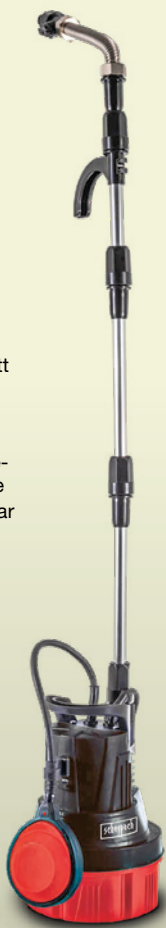

scheppach
Germany

**Regenfasspumpe
RBP350**

Best.-Nr. 2650154000

- leistungsstarker 350 Watt Motor
- Fördermenge: ca. 5.500 l/h
- langlebige, korrosionsbeständige Aluminiumrohre
- Pumpendruck: ca. 1,1 bar