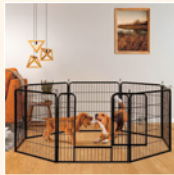

Maße: ca. L 160 x B 160 x H 60 cm