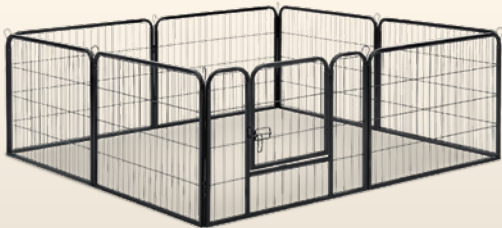

Welpenauslauf, 8-tlg.

Best.-Nr. 2165254000

- flexibler Aufbau mit Stecksystem
- Stahl-Gitter beständig und pflegeleicht

JUSKYS

Maße: ca. L 160 x B 160 x H 60 cm

Ausführung	Preis
Welpenauslauf	59,99*
Welpenauslauf Plus mit doppelt verriegelbarer Tür	79,99*

-50%
ab **59,99***
UVP 119,99

Freilaufgehege HLS25T

Best.-Nr. 2276721000

- einfacher Aufbau und flexible PE-Plane als Regenschutz
- stabil, winterfest und pflegeleicht für langen Einsatz

JUSKYS

333
Zusatz-Punkte
Deutschland-Card

einfacher Auf- und Abbau durch clevere Steck-Klick-Verbindung

Ausführung	Preis
ca. L 200 x B 200 x H 200 cm	139,99*
ca. L 300 x B 200 x H 200 cm	179,99*
ca. L 300 x B 400 x H 200 cm	239,99*
ca. L 300 x B 600 x H 200 cm	279,99*