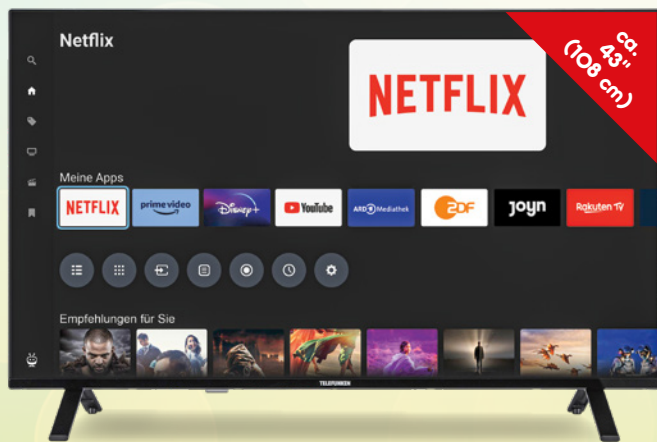

ca. 43" (108 cm)

-27%

259.99*
UVP 359.99

Taschenfederkernmatratze Viktoria

Best.-Nr. 2219573000

- ergonomischer Mix aus Taschenfederkern und Schaumstoff
- dynamischer Härtegrad von H2 bis H4
- Höhe: ca. 25 cm
- Material Bezug: 100% Polyester

Arensberger