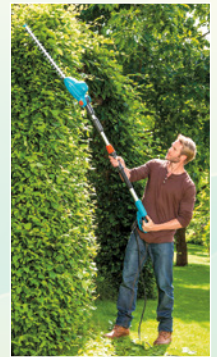

50 € Filial-Gutschein

Gutschein wird spätestens vier Wochen nach Warenanlieferung verschickt.