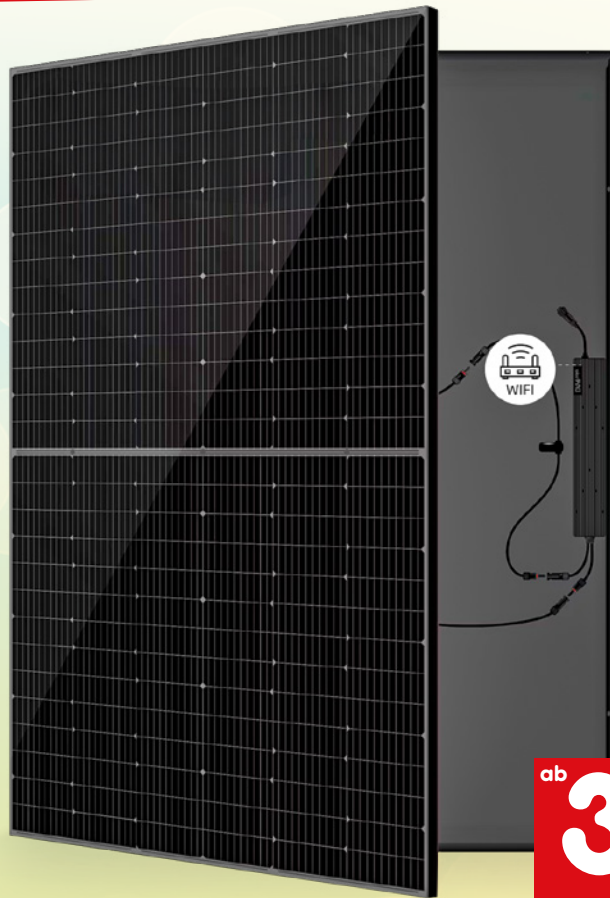

Balkonkraftwerk Komplettset 840 Watt Full-Black

Best.-Nr. 2643219000

- Ausgangsleistung des Wechselrichters: 800 Watt
- Leistung je PV-Modul: 420 Watt
- elegante, rahmenlose Full-Black Module
- auch erhältlich mit Balkon- und Flachdach-Halterungen

Ausführung	Preis
ohne Halterung	399.99*
mit Geländer-Halterung	449.99*
mit Flachdach-Halterung	499.99*