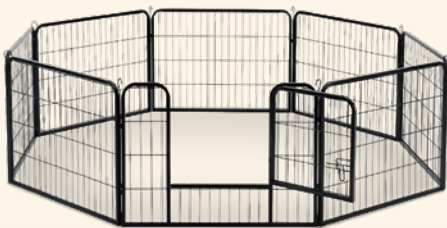

Welpenauslauf, 8-tlg.

Best.-Nr. 2165254000

- flexibler Aufbau mit Stecksystem
- Stahl-Gitter beständig und pflegeleicht

JUSKYS

Maße: ca. L 160 x B 160 x H 60 cm

Ausführung	Preis
Welpenauslauf	59,99*
Welpenauslauf Plus mit doppelt verriegelbarer Tür	79,99*

-50%
ab **59,99***
UVP 119,99

Freilaufgehege HLS25T

Best.-Nr. 2276721000

- einfacher Aufbau und flexible PE-Plane als Regenschutz
- stabil, winterfest und pflegeleicht für langen Einsatz

JUSKYS

333
Zusatz-Punkte
Deutschland-Card

einfacher Auf- und Abbau durch clevere Steck-Klick-Verbindung

Ausführung	Preis
ca. L 200 x B 200 x H 200 cm	139,99*
ca. L 300 x B 200 x H 200 cm	179,99*
ca. L 300 x B 400 x H 200 cm	239,99*
ca. L 300 x B 600 x H 200 cm	279,99*