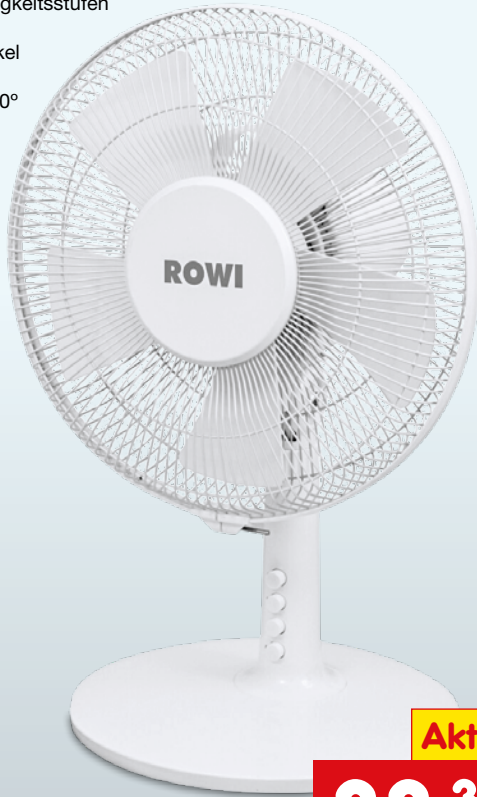

Lautstärkepegel: ca. 65 dB

Kühlleistung: ca. 2,6 kW

JUSKYS

-50%

199.99*
UVP 399.99

Spektrum A+++ bis D

Tisch-Ventilator KTV 40/30/1

Best.-Nr. 2099699000

- 3 Geschwindigkeitsstufen
- verstellbarer Neigungswinkel
- Oszillationsfunktion bis 60°

ROWI

Aktion

33.33*

Eiswürfelmaschine IcyCube

Best.-Nr. 2165113000

- ca. 2,4 Liter großer Wassertank
- Eiswürfel sind nach ca. 7 – 13 Min. fertig
- Eiswürfel in 2 Größen wählbar