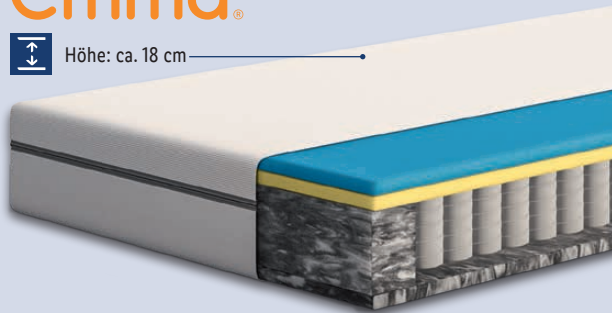

ca. 90 x 200 cm

-120€

~~UVP 299.-~~

179.-*

Emma

**„Emma One“-
Federkern-Matratze**

Ergonomischer 5-Zonen-Taschenfederkern.
Atmungsaktiv durch innovative Airgocell®-
Schicht. Härtegrad: mittelfest. Bezug:
Polyester und Polypropylen. Je Stück