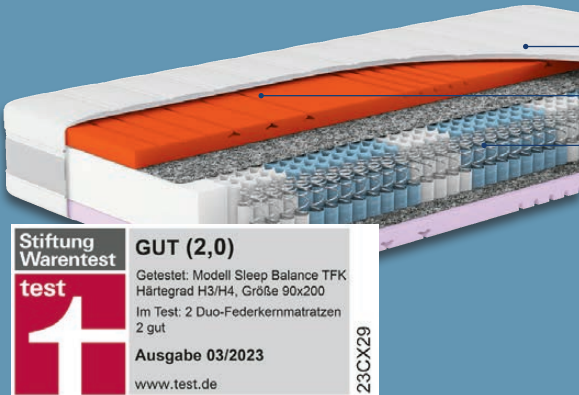

Stiftung Warentest
GUT (2,0)
 Getestet: Modell Sleep Balance TFK Härtegrad H3/H4, Größe 90x200
 Im Test: 2 Duo-Federkernmatratzen 2 gut
 Ausgabe 03/2023
 www.test.de
 23CX29

- Höhe: ca. 24 cm
- Bezug abnehm- und waschbar (bei 40°C)
- Punktgenaue Entlastung/Komfort