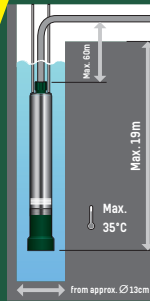

Online. Immer. Mehr.

lidl.de

PARKSIDE® Tiefbrunnenpumpe

Typ „PTBP 900 A1“. Fördermenge: max. 4.500 l/h. Förderhöhe: max. 19 m. Je Stück

nur online

-18%

129.-

900 W

*) Angebot ausschließlich für Nutzer der Lidl Plus App. Es gelten die Couponbedingungen in der Lidl Plus App. Mehr Infos unter lidlplus.de. *) Lidl Plus Preis gültig nur für Filialeinkauf. *) Coupon nur einmalig einlösbar *) Nur Kunden, die Produkte im Lidl Onlineshop erworben haben, können diese ca. zwei Wochen nach Versand über einen personalisierten E-Mail-Link bewerten. Weitere Informationen finden sich auf der jeweiligen Artikelseite auf lidl.de und unter lidl.de/bewertungen/FAQ.