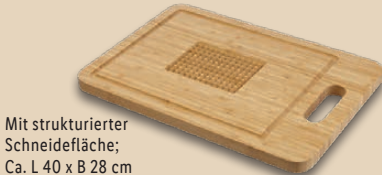

auch online

8.99*

**LIVARNO home
Messer-
schärfer**

Mit starkem
Saugnapf. Ca.
L 7 x B 6 x
H 6 cm. Je Stück

auch online

2.99*

**LIVARNO home
Silikon-
Backmatten**

Aus Platinsilikon.
Temperaturbestän-
dig bis 250 °C
Spülmaschinen-
geeignet.
Je ca. 30 x 40 cm.
Je 2 Stück

4.99*

auch online

(Ohne Backblech)

Mit strukturierter
Schneidefläche;
Ca. L 40 x B 28 cm

Mit integriertem
Wetzstein;
Ca. L 38 x B 26 cm

Weitere Variante erhältlich

**LIVARNO home
Schneidebrett**

Massiver geölter
Bambus. Umlaufende
Saftrille. Je Stück