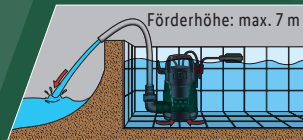

Förderhöhe: max. 7 m