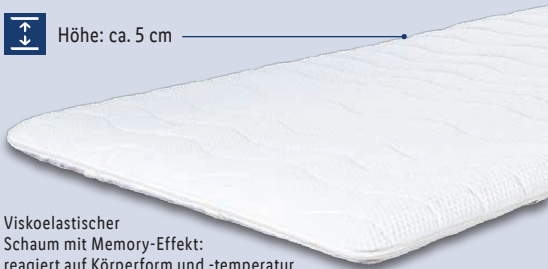

Feran® ICE –
feuchtigkeitsaufnehmend,
fördert die Schmutzablösung,
antistatisch, feinschwaschbeständig

auch online

Normalgröße
ca. 135 x 200 cm

12.99*

nur online

Übergröße
ca. 155 x 220 cm

-16%

~~17.99~~

14.99

LIVARNO home

Steeppbett „FERAN® ICE“

Bezug in leichter, weicher Mikrofaser-
Qualität. Angenehme Frische durch
funktionale Gewebeerdelung Feran® ICE.
100 % Polyester (Füllung recycelt). Je Stück

Höhe: ca. 5 cm

Viskoelastischer
Schaum mit Memory-Effekt:
reagiert auf Körperform und -temperatur

ca. 90 x 200 cm

49.99*

ca. 140 x 200 cm

69.99*

LIVARNO home

Matratzentopper

Boxspring-Feeling – erhöhte Liegeposition
und matratzenschonende Auflage.
Mit 7-Zonen-Körpersteppung und visko-
elastischem Kern. Abnehmbarer, waschbarer
Bezug (100 % Polyester) mit Reißverschluss.
Füllung: Polyurethan. Je Stück

auch online

Emma®

Höhe: ca. 18 cm