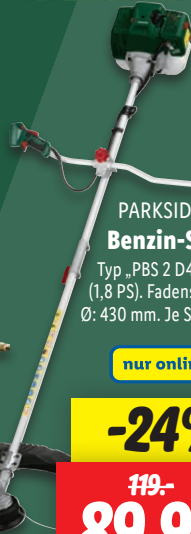

**Akku-
Rucksack-
sprüher 20 V**

Typ „PRDSP 20-Li
C2“: Arbeitsdruck:
2-6 bar. Je Stück

nur online

-28%

~~69.99~~
49.99

**PARKSIDE®
Benzin-Sense**

Typ „PBS 2 D4“: Leistung: 1,35 kW
(1,8 PS). Fadenspule: Schneidkreis-
Ø: 430 mm. Je Stück

nur online

-24%

~~119.-~~
89.99