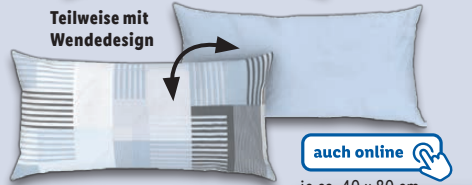

9.99*

auch online
Komfortgröße
ca. 155 x 220 cm

12.99*

nur online
Kingsize
ca. 200 x 220 cm

-16%
17.99
14.99

Weiteres Design:

Teilweise mit
Wendesign

auch online
je ca. 40 x 80 cm