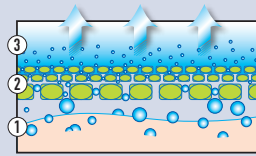

auch online

ca. 90 x 200 cm

-69€

~~UVP 169.99~~

99.99*

Emma

Matratzentopper

Modell „Emma One Flip“. Ergonomischer
Airgocell® -Schaum. Wendbare feste/weiche
Seite. Atmungsaktiver und bei 40 °C
waschbarer UltraDry-Bezug. Je Stück