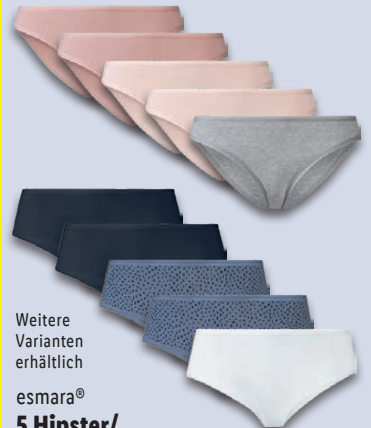

Weitere
Varianten
erhältlich

esmara®
**5 Hipster/
Minislips**

Baumwolle und
Elasthan (LYCRA®).
Größen: S (36/38)–
L (44/46). Je 5 Stück

4.99*

#onyourteam

26

LHZ - 28/2024 - DE

Artikel mit sind ab sofort auch unter lidl.de inkl. MwSt., zzgl. Versandkostenpauschale (€5.95), bestellbar, soweit nicht abweichend am Artikel angegeben. *Dieser Artikel kann aufgrund begrenzter Vorratsmenge im Laufe des ersten Angebotstages ausverkauft sein. Nonfood-Aktionsartikel nicht in Kleinstfilialen (lidl.de/kleinstfilialen) erhältlich. Modelle teilweise nicht in allen Größen und Farben erhältlich.