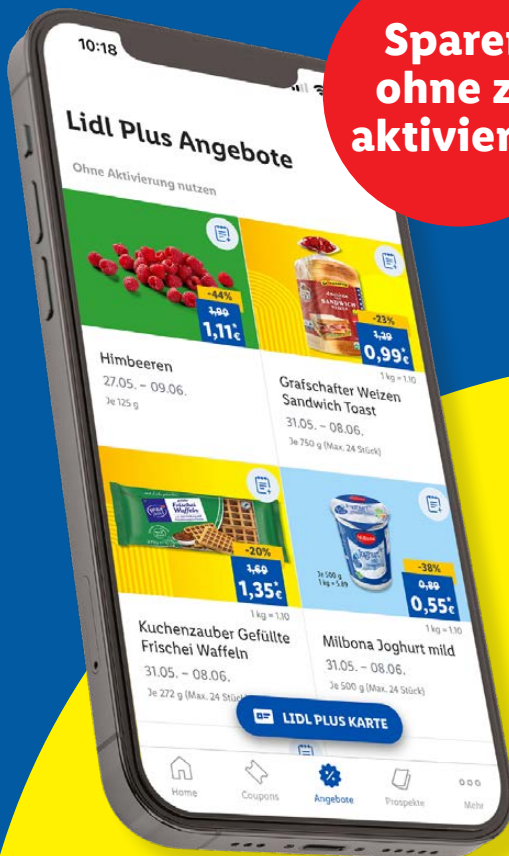

**Sparen
ohne zu
aktivieren**

Lidl Pay

In einem Schritt bargeldlos bezahlen

Kassenbon direkt auf das Handy

Bequem und sicher per Lastschrift bezahlen

Jetzt Lidl Plus App herunterladen

#onyourteam

DHZ - 28/2024 - DE