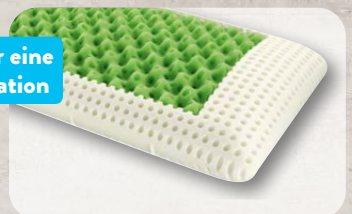

NOVITESSE
Noppen-/Klima-Komfort-Kissen

Bezug 100% Polyester, Kern Polyurethan; viskoelastischer Formschaum; Bezug abnehm- und waschbar; B x L x H: je ca. 34 x 78 x 11 cm; Stück

24,99*

Mit Luftkanälen für eine optimale Luftzirkulation

Passt sich optimal der Kopf- und Nackenkontur an