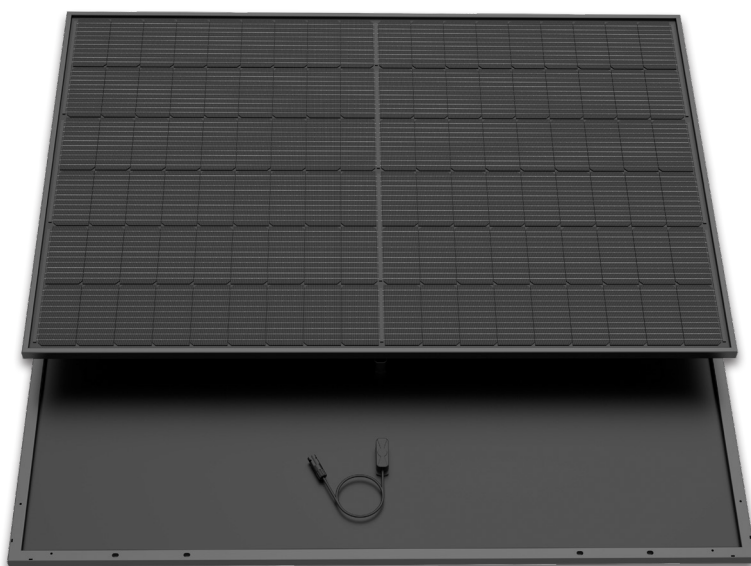

ab Donnerstag, 18.7.

Stromkosten sparen

JETZT ENERGIE SPAREN

Auspacken, anschließen, Stromkosten sparen

Produziere deinen eigenen Strom

VALE

Einfache Installation - steckerfertig

12 Jahre Garantie auf Material und Verarbeitung¹