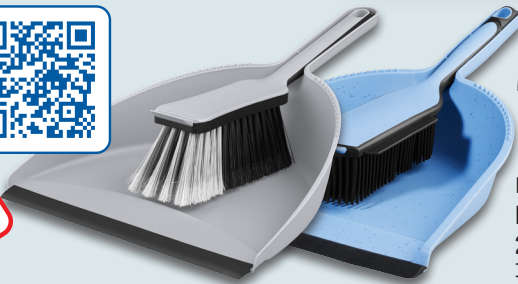

auch online

19.99*

LIVARNO home
Nischenschrank

Besonders schmale Bauform. Leichtgängige Schubladen. Ca. B 15 x H 137 x T 33 cm. Je Stück

29.99*

Mehr
als 255
Haushaltshelfer
im Onlineshop

lidl.de

Mit Gummiborsten