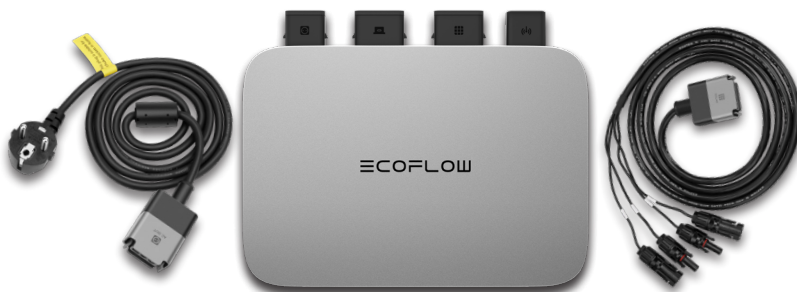

25 Jahre Leistungsgarantie¹

830 Wp Full Black
2x 415 W Solarmodul

800 W Wechselrichter

VALE

Balkonkraftwerk

Typ „CEC6-54MHV“. Basis für die eigene, genehmigungsfreie Photovoltaikanlage. Mit 2 monokristallinen Hochleistungs-Solarmodulen, Full Black (je 415 Wp, gesamt 830 Wp) und EcoFlow-Mikro-Wechselrichter (800 W¹, EFWN511B) inkl. WiFi, Bluetooth®, IP67. Smart-App-Steuerung. Kompatibel mit EcoFlow Smart Plug. Solarmodul: je ca. B 1.722 x H 1.134 x T 30 mm. Je Stück