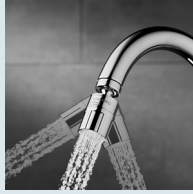

**Zwei Strahlarten:
kräftig oder sanft schäumend**

ab Donnerstag, 18.7.

Mit flexiblem Edelstahl-Schlauch

Mit Kugelkopfgelenk; um 360° schwenkbar

Mit 2 Kugelgelenken;
um 720° schwenkbar;
mit Rundum-Rotation

LIVARNO home
Armatur-Aufsatz

Geeignet für Küche und Bad.
Zum flexiblen Lenken des Wasserstrahls.
Passend für handelsübliche Armaturen
mit M22/M24-Anschluss. Je Stück

auch online

4.99*

Schwarz,
matt

Ausziehbar