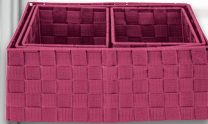

ab Donnerstag, 18.7.

Weitere Farbe:

ca. B 25 x
H 75 x
T 15 cm

4-teilig;
ca. B 33/35 x H 13 x
T 22/24 cm, 2x ca.
B 20 x H 12 x T 15 cm

LIVARNO home
**Hängeregal/
Aufbewah-
rungskorb-Set**
Stabiler
Metall-Rahmen.
Je Stück/Set