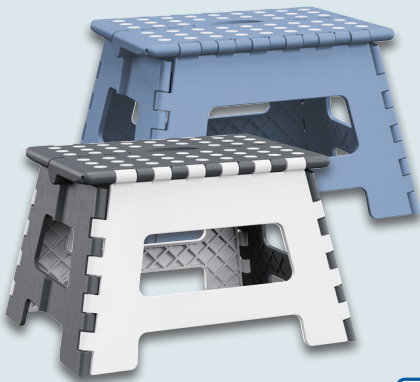

Platzsparend
zusammen-
klappbar

auch online

5.99*

LIVARNO home
Klappbarer Tritthocker

Mit rutschfesten Gummifüßen. Belastbarkeit: max. 150 kg. Ca. B 35 x H 22 x T 29 cm (geöffnet). Je Stück