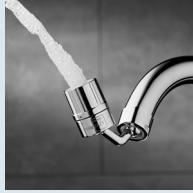

**Zwei Strahlarten:
kräftig oder sanft schäumend**

ab Donnerstag, 18.7.

Mit flexiblem Edelstahl-Schlauch

Mit Kugelkopfgelenk; um 360° schwenkbar

Mit 2 Kugelgelenken;
um 720° schwenkbar;
mit Rundum-Rotation

LIVARNO home
Armatur-Aufsatz

Geeignet für Küche und Bad.
Zum flexiblen Lenken des Wasserstrahls.
Passend für handelsübliche Armaturen
mit M22/M24-Anschluss. Je Stück

auch online

4.99*

Schwarz,
matt

Ausziehbar