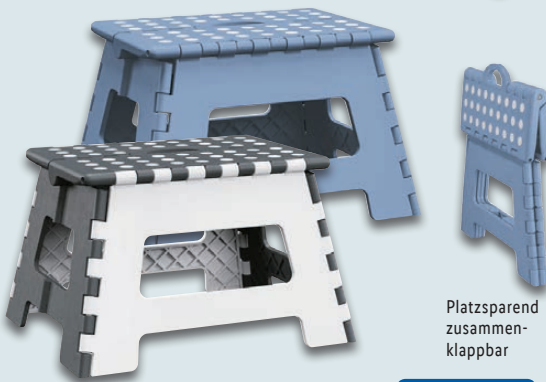

Platzsparend
zusammen-
klappbar

auch online

LIVARNO home Klappbarer Tritthocker

Mit rutschfesten Gummifüßen. Belastbarkeit: max. 150 kg. Ca. B 35 x H 22 x T 29 cm (geöffnet). Je Stück

5.99*