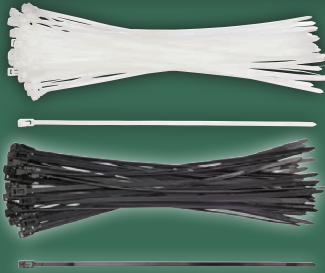

ab Montag, 15.7.

**PARKSIDE®  
Innensechskant-/  
TX-Stiftschlüssel-  
Satz**

Mit aufsteckbarem T-Griffstück. Versch. Größen. Je Set

auch online

**-42%**

**3.99\***

† Letzter Preis auf lidl.de zum Drucktermin