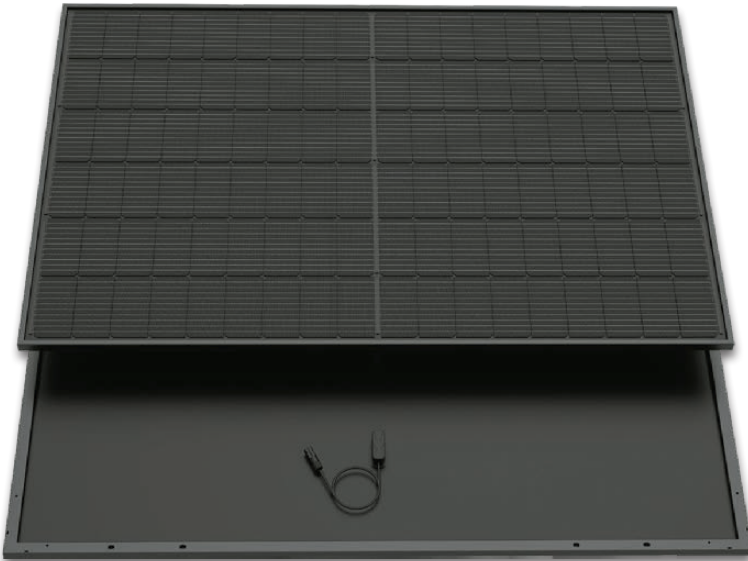

ab Donnerstag, 18.7.

Stromkosten sparen

**JETZT
ENERGIE
SPAREN**

Auspacken, anschließen, Stromkosten sparen

Produziere deinen eigenen Strom