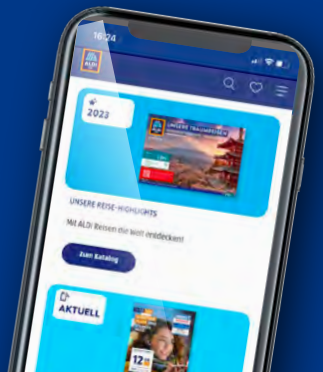

www.blauer-engel.de/uz195

Gutes für alle.

*Wir bitten um Beachtung, dass diese Aktionsartikel im Unterschied zu unserem ständig vorhandenen Sortiment nur in begrenzter Anzahl zur Verfügung stehen. Sie können daher schon am Vormittag des ersten Aktionstages kurz nach Aktionsbeginn ausverkauft sein. Bekleidung teilweise nicht in allen Größen verfügbar. Alle Artikel ohne Dekoration. *Mickey Mouse, Minnie Mouse & Arielle: © Disney. Spider-Man: © MARVEL