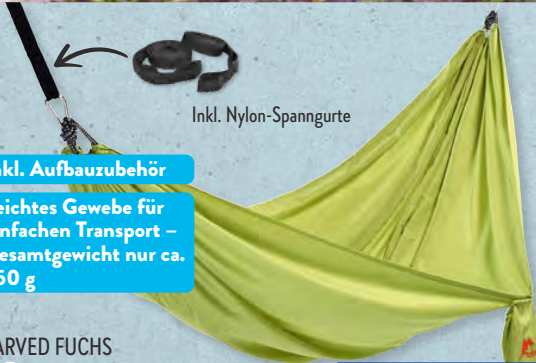

30 €¹
Gutschein
für deine
ALDI Reise

ab Do. 25.7.

FUNKTIONALE
PRODUKTE VON
POLARFORSCHER
ARVED FUCHS.

1

MEHR CAMPINGARTIKEL
ONLINE UNTER:
ALDI-ONLINESHOP.de

Inkl. Nylon-Spanngurte

Inkl. Aufbauzubehör

Leichtes Gewebe für
einfachen Transport –
Gesamtgewicht nur ca.
750 g