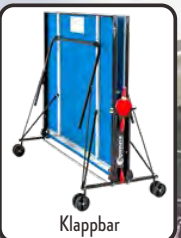

Tischtennisplatte Outdoor S 1-43e

Wetterfeste und robuste 4-mm-Melaminharzplatte, Maße ca.: 274 x 152,5 x 76 cm

329,00^{3,4}

Klappbar