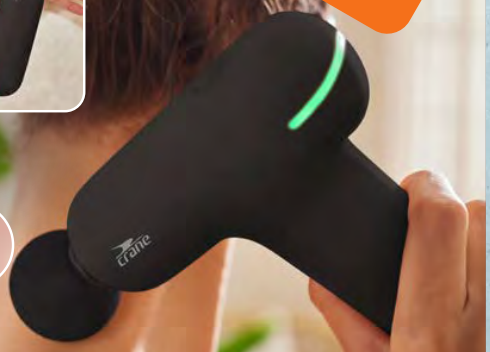

24/7 WEITERE MASSEGEPISTOLE ONLINE UNTER: ALDI-ONLINESHOP.de

Weitere Farbe

NEU

Geeignet für verschiedene Körperbereiche, z. B. Schultern, Beine, Arme, Rücken

**CRANE
Mini-Massagerät**
Versch. Farben, inkl. 4 versch. Massageköpfe, 1 USB-Ladekabel, 1 Aufbewahrungsbeutel, 3 Jahre Garantie, je Stück