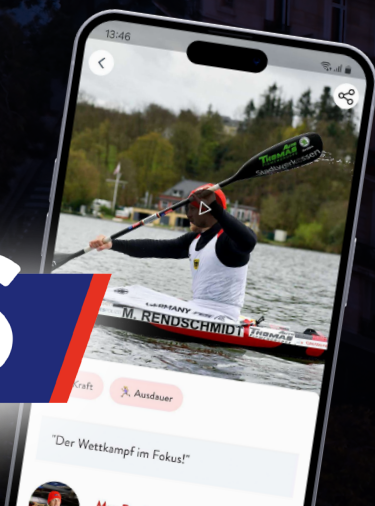

ALDI SPORTS

**TRAINIERE WIE EIN
PROFISPORTLER MIT DER
ALDI SPORTS APP!**

Jetzt
ALDI SPORTS
APP
downloaden.

Max Rendschmidt,
Kanu Weltmeister

Lucas Matzerath,
Profi-Schwimmer

Sara Strauss, Bundesliga
Feldhockeyspielerin

Lerne jetzt unsere ALDI SPORTS Athleten kennen!

**ROAD TO
PARIS**

OLYMPIASTÜTZPUNKT
NRW/RHEIN-RUHR

Offizieller
Ausrüster

EINFACH. KOSTENLOS. FIT.

DIE ALDI SPORTS APP.

**ALDI
SPORTS**

Laden im
App Store