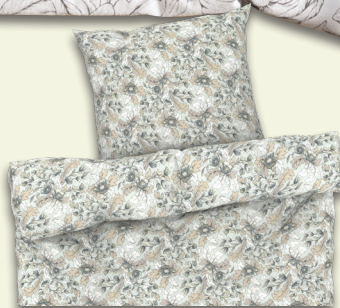

Teilweise mit Wendedesign