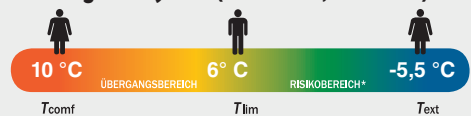

Toomf
10 °C

ÜBERGANGSBEREICH
6 °C

RISIKOBEREICH*
-5,5 °C

Text

*WARNUNG!

Im Risikobereich ist mit starkem Kälteempfinden zu rechnen.
Es besteht das Risiko von Gesundheitsschäden durch Unterkühlung.