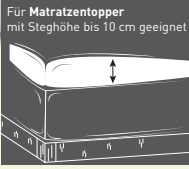

auch online

ca. 180-200 x 200 cm

14.99*