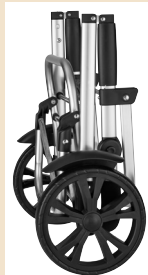

Platzsparender Faltsmechanismus

ca. 40 l

TOPMOVE® Einkaufstrolley

Leichtes Aluminiumgestell. Geräumiges Hauptfach mit seitlicher Regenschirm-/Gehstockhalterung. Auch als Tragetasche nutzbar. Traglast: max. 25 kg. Ca. B 48 x H 93 x T 38 cm. Je Stück

auch online

-10€

~~34,99*~~
24.99*

*Letzter Preis auf lidl.de zum Drucktermin