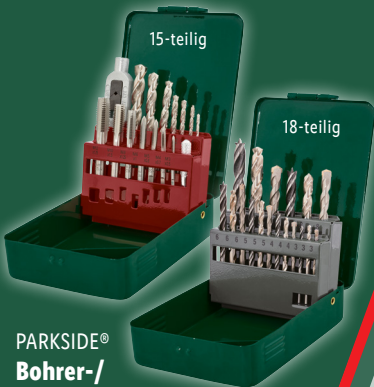

**PARKSIDE®
Bohrer-/
Gewindebohrer-Set**

Je Set

auch online

9.99*

**PARKSIDE®
Kapp- und Gehrungssäge**

Typ „PKS 1500 C4“. Laser für erhöhte Schnittpräzision. Aufsatzbarer
Staubfangbeutel. Leerlaufdrehzahl: 4.900 min⁻¹. Schnitthöhe: max. 60 mm
(35 mm bei 45°). Schnittlänge: max. 60 mm (35 mm bei 45°). Je Stück

**MEGA
SPAR
PREIS**