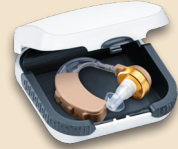

SANITAS

Hörhilfe für Erwachsene

Typ „SHA 15“. 3 Aufsätze zur individuellen Anpassung an den Gehörgang. Ergonomische Passform. Verstärkung max. 40 dB. Spitzenlautstärke max. 128 dB. Je Stück

-18€

~~UVP 32,99~~
14.99*