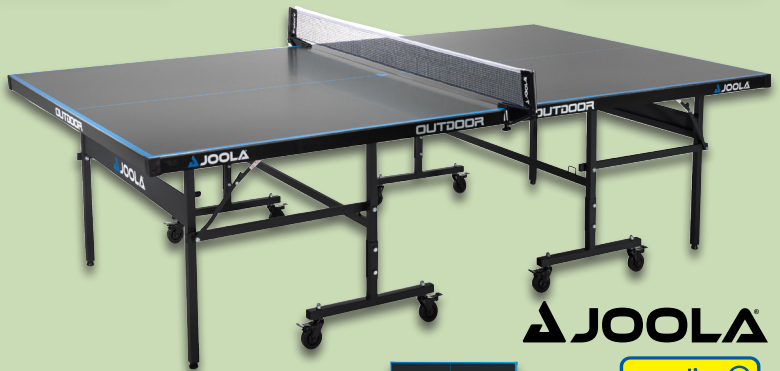

Auch im Solo-Spiel-
modus verwendbar

Joola®
Outdoor-Tischtennisplatte

Typ „J200A“. Inkl. Netzgarnitur und Transport-
rollen. Aufstellmaß: ca. L 2,74 x B 1,53 x H 0,76 m.
Verstaubaß: ca. 157 x 56 x 170 cm. Je Set

Joola

nur online

-28%

~~UVP 629.-~~

449.-

zzgl. Lieferzuschlag 39.95

36 Monate^B à 15.65
Gesamtbetrag Finanzierung 563.40