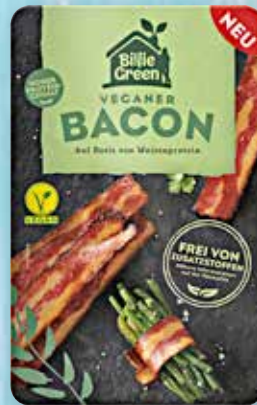

150 g  
**1 59**  
1<sup>79</sup>

**Billie Green  
Veganer Bacon**  
Auf Basis von  
Weizenprotein,  
1 kg = 19.89

90 g  
**1 79**  
1<sup>99</sup>

Jeden Tag Katenschinken  
Verschiedene Sorten,  
1 kg: 9.56–15.93