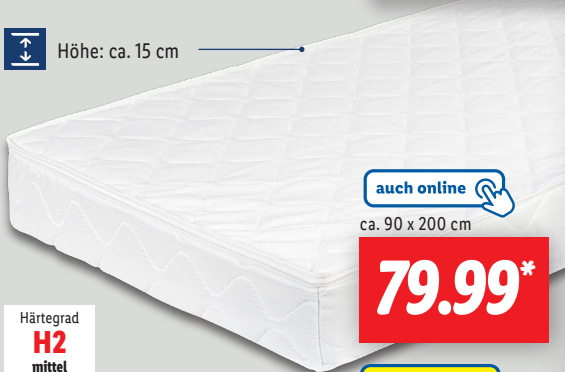

ab Donnerstag, 1.8.

Integriertes
Staufach für
Netzkabel

Höhe: ca. 15 cm

auch online

ca. 90 x 200 cm

79.99*

Härtegrad
H2
mittel
65-80 kg

LIVARNO home

7-Zonen-Komfortmatratze

Matratzenkern mit 7-Zonen-Einschnitten.
Abnehm- und waschbarer Bezug: 100 % Polyester. Füllung: Polyurethan. Je Stück

nur online

ca. 140 x 200 cm

99.99
zzgl. Lieferzuschlag 12.95

Inkl. Aufbewahrungstasche