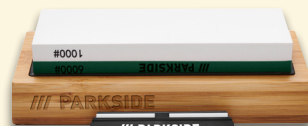

Körnung 1.000/6.000

PARKSIDE®

**2-in-1-
Schleifstein**

Zum Schärfen
von Messern und
Scheren. Bambus-
Basis. Inkl. Winkel-
helfer (20°). Ca.
B 21 x H 5 x T 9 cm.
Je Stück

auch online

-23%

16.99^f
12.99*

^fLetzter Preis auf lidl.de
zum Drucktermin

840
W

bis zu 450 g