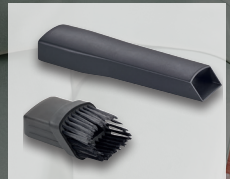

SILVERCREST® Boden-/Hand- staubsauger

Typ „SHSS 18 B1“. 18-V-
Li-Ionen-Akku (2.200 mAh).
2 Geschwindigkeitsstufen,
EPA-10-Filter. LED-Beleuch-
tung. Beutelloser Staubbe-
hälter (ca. 400 ml). Laufzeit:
bis zu 34 min. Inkl. 2-in-1
Fugen- und
Bürstenaufsatz,
Netzteil und
Ladestation.
Je Stück

**90
W**

-20€

~~89.99*~~
69.99*

Nur gültig mit

-40€

49.99*^{d)}

Gültig 1.8.-7.8. ^R

*Letzter Preis auf lidl.de zum Drucktermin

^{d)}Angebot ausschließlich für Nutzer der Lidl Plus App. Es gelten die Couponbedingungen in der Lidl Plus App. Mehr Infos unter lidlplus.de. ^RLidl Plus Preis gültig nur für Filialeinkauf. ^SCoupon nur einmalig einlösbar ^VNur Kunden, die Produkte im Lidl Onlineshop erworben haben, können diese ca. zwei Wochen nach Versand über einen personalisierten E-Mail-Link bewerten. Weitere Informationen finden sich auf der jeweiligen Artikelseite auf lidl.de und unter lidl.de/bewertungen/FAQ.