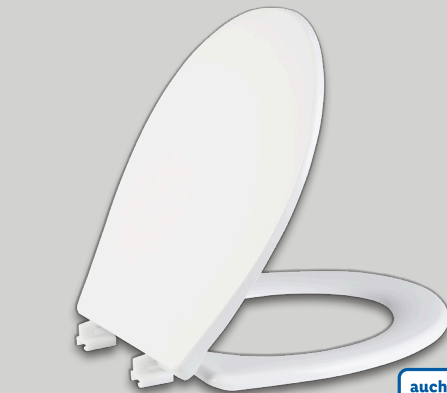

auch online

-37%

2.49*

*Letzter Preis zum regulären Verkaufspreis

LIVARNO home Wäscheklammern/-leine/Teleskopkörbchen

Je Stück/Set

(Ohne Smartphone)

Mit Standfunktion

4.99*

LIVARNO home

WC-Sitz

Hygienisch durch pflegeleichtes Thermo-plast. Passend für handelsübliche WCs. Ca. L 44 x B 37 x H 4 cm. Je Stück

9.99*

LIVARNO home Wäschekorb/-wanne

Ca. B 60 x H 25 x T 40 cm. Je Stück