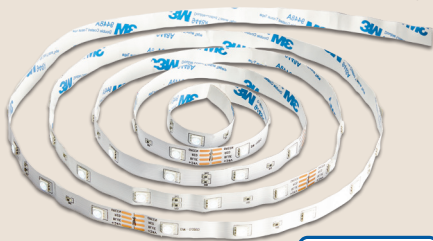

300 LEDs

auch online

LIVARNO home

LED-Band, 10 m

Individuell teilbar und selbsthaftend. 16 dimmbare Einzelfarben und 4 Farbwechsel-Programme. Leuchtband ca. 10 m (Zuleitung ca. 1,5 m). Je Stück

17.99*

Weitere Variante erhältlich

auch online

LIVARNO home

Duftkerze im Glas

Mit 2 Dochten. 4 verschiedene frische Düfte. Ca. Ø 10 x H 10 cm. Je Stück

3.99*

Weitere Variante erhältlich

ipuro Raumduft

Verschiedene Düfte, z.B. Sweet Paris. Je 50 ml 11 = 79.80

-42%

**UVP 6.99
3.99***