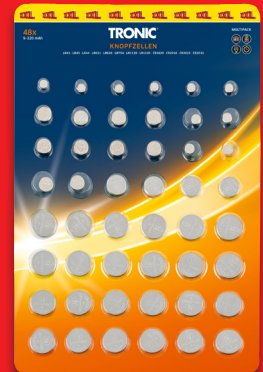

**TRONIC®
48 Knopf-
zellen XXL**

Multipack.
Mit 12 ver-
schiedenen
Batterietypen.
Je 48 Stück

auch online

7.99*

^{d)}Angebot ausschließlich für Nutzer der Lidl Plus App. Es gelten die Couponbedingungen in der Lidl Plus App. Mehr Infos unter lidlplus.de.

^{e)}Lidl Plus Preis gültig nur für Filialeinkauf. ^{f)}Coupon nur einmalig einlösbar

^M Preisvorteil gegenüber dem Preis pro Stück der letzten Aktion (3 Stück für 7.99) vom 11.7.2024