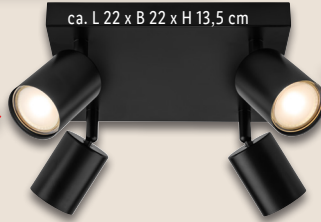

ab Montag, 29.7.

MEGA SPAR PREIS

Schnell sein lohnt sich!

Solange der Vorrat reicht

auch online

LIVARNO home
LED-Deckenleuchte mit Bewegungssensor

Hochwertiges Metallgehäuse. Mit Dauerlichtfunktion. Warmweißes Licht (3.000 K, 1.400 lm). Ca. L 26 x B 25 x H 4,5 cm. Je Stück

auch online
-8€

~~27.99*~~
19.99*
*Letzter Preis auf lidl.de zum Drucktermin

ca. L 22 x B 22 x H 13,5 cm

ca. L 30 x B 6 x H 13,5 cm

LIVARNO home
LED-Deckenleuchte

Stabiler Metallkorpus. Dreh- und schwenkbare Spots. Warmweißes Licht (3.000 K, 3 bzw. 4x 400 lm). 3e Stück