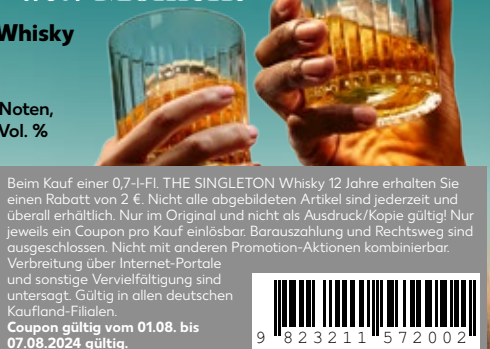

**-17%**

27.99

**22.99**

Genieße den Moment

Beim Kauf einer 0,7-l-Fl. THE SINGLETON Whisky 12 Jahre erhalten Sie einen Rabatt von 2 €. Nicht alle abgebildeten Artikel sind jederzeit und überall erhältlich. Nur im Original und nicht als Ausdruck/Kopie gültig! Nur jeweils ein Coupon pro Kauf einlösbar. Barauszahlung und Rechtsweg sind ausgeschlossen. Nicht mit anderen Promotion-Aktionen kombinierbar. Verbreitung über Internet-Portale und sonstige Vervielfältigung sind untersagt. Gültig in allen deutschen Kaufland-Filialen. Coupon gültig vom 01.08. bis 07.08.2024 gültig.