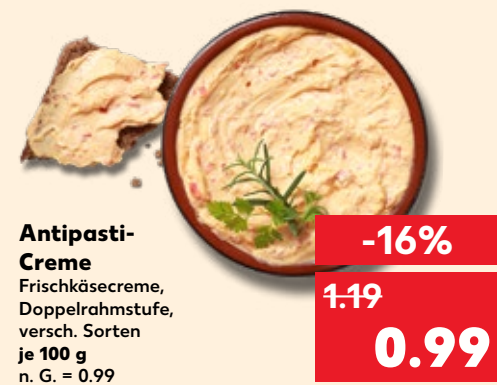

Antipasti-Creme
Frischkäsecreme, Doppelrahmstufe, versch. Sorten
je 100 g
n. G. = 0.99

-16%
1.19
0.99

*Aktionsware kann aufgrund begrenzter Vorratsmengen bereits im Laufe des ersten Angebotstages ausverkauft sein. Abgaben nur in haushaltsüblichen Mengen und solange der Vorrat reicht. Alle Artikel ohne Deko. Abbildungen ähnlich. Irrtum vorbehalten. Für Druckfehler keine Haftung.