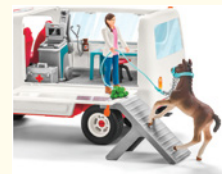

Maße: ca. B 56 x H 37,5 x T 16 cm

-25%

74.99*
UVP 99.99

Espressomaschine PZ-EM1

Best.-Nr. 2191646000

- 2er-Siebträger zur Zubereitung von bis zu 2 Tassen
- Milchaufschäumdüse für Cappuccino, Latte Macchiato usw.
- Abtropfschale und -gitter zur Reinigung abnehmbar
- Leistung: ca. 15 bar Pumpendruck, ca. 1.100 Watt

prinz