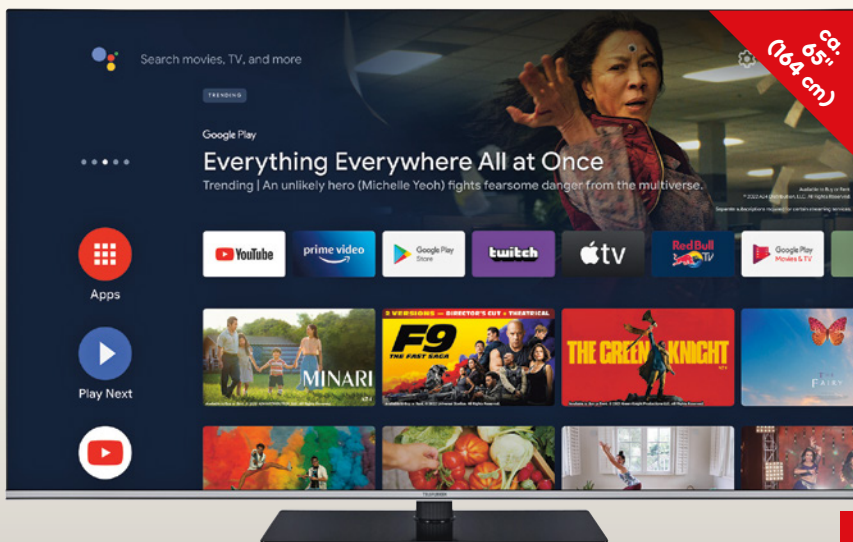

Ausführung	Preis
ca. B 290 cm	1.949.*
ca. B 320 cm	2.099.*

Multimedia & Haushalt

4K UHD QLED TV QU65AN900M

- Best.-Nr. 2563236000
- Android Smart TV mit zahlreichen Apps
 - Google Assistant Sprachsteuerung
 - Energieeffizienzklasse: E (Skala A bis G)