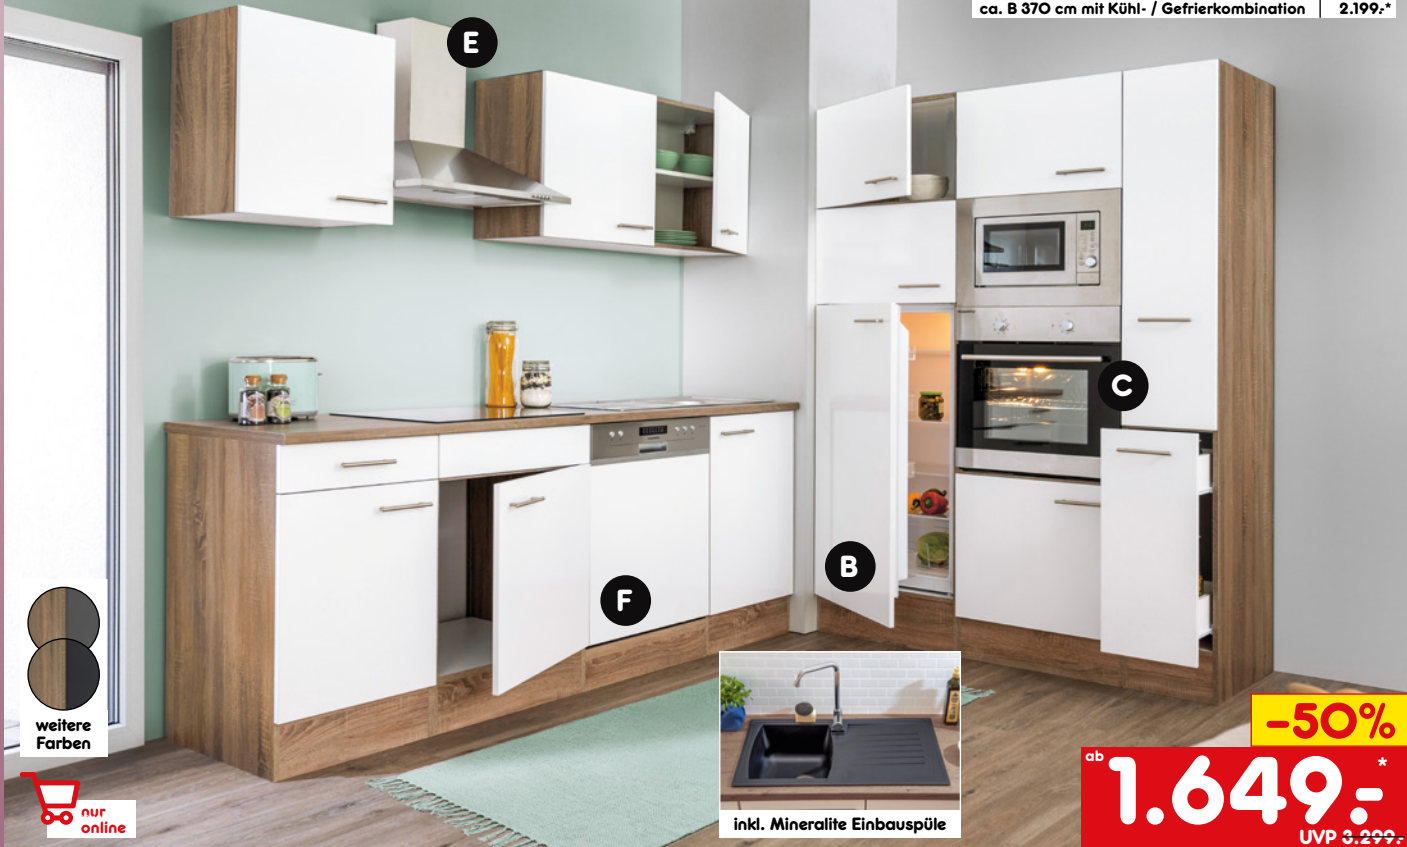

RESPEKTA®

Küchenprogramm Eiche York

Best.-Nr. 082407

- hochwertiges Küchenprogramm
- wahlweise als Küchenzeile oder Winkelküche lieferbar
- autarkes Kochfeld
- Backofen mit 6 Programmen
- Mikrowelle mit Einbaurahmen (Mikrowelle nur in den Breiten ca. 340 bzw. 370 cm)

B Kühl- / Gefrierkombination GKE144 (Zelle / Winkel ca. B 340 und 370 cm)

C Einbaubackofen AB120-26

D Schräghaube CH21060WBZ
E Kaminhaube CH220581XB

F Geschirrspüler GSP60TIDM

Ausführung Küchenzeile	Preis
ca. B 280 cm mit Kühlschrank	1.649.*
ca. B 310 cm mit Kühlschrank	1.749.*
ca. B 340 cm mit Kühl- / Gefrierkombination	2.069.*
ca. B 370 cm mit Kühl- / Gefrierkombination	2.199.*

nur online

Küchen ohne Dekoration und Spülmatur

Kompaktküche Eiche York

Best.-Nr. 082408

- kompakte Küchenzeile mit versch. Elektrogeräteausstattungen
- auch spiegelbildlich montierbar
- Breite: ca. 195 cm