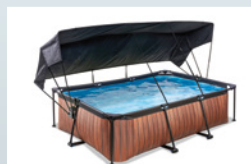

Maße: ca. L 220 x B 150 x H 65 cm

mit Sonnensegel

mit Abdeckung

-22%

Ausführung	Preis
ohne Abdeckung	114.99*
mit Sonnensegel	169.99*
mit Abdeckung	249.99*

ab **114.99***
UVP 149.99

nur online

Schnorchelset Profi