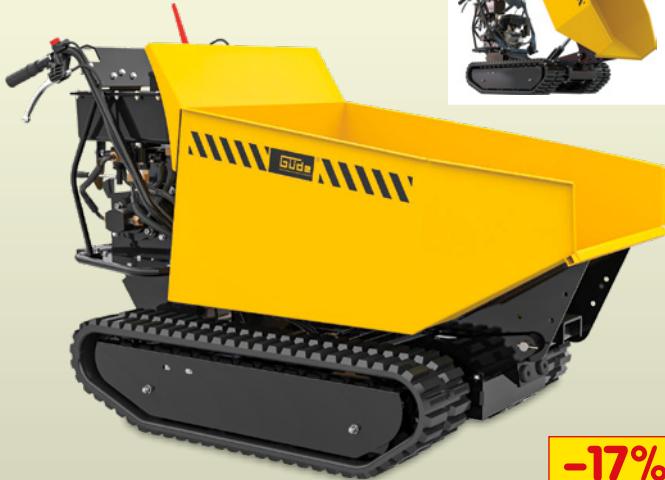

Maße: ca. L 109 x B 86 x H 58 cm

74,99*
UVP 299,-

Lounge-Set Abaco

Best.-Nr. 2199039000

- Set bestehend aus 1 Bank, 2 Sesseln und 1 Tisch
- für bis zu 4 Personen
- zerlegbar und platzsparend
- Gestell aus Akazienholz, Kissen aus Polyester
- Gewicht: ca. 50 kg
- max. Belastbarkeit: 4 x 110 kg

Maße Bank: ca. L 132 x B 64 x H 71 cm,
Maße Sessel: je ca. L 61 x B 64 x H 71 cm,
Maße Tisch: ca. L 100 x B 40 x H 60 cm

579,99*
UVP 1.549,-

**Raupendumper
GRD 500/R**

Best.-Nr. 2665628000

- max. Zuladung: 500 kg
- verstellbare Bordwände
- 4-Takt Benzinmotor (4,1 kW / 5,6 PS)
- max. Geschwindigkeit: vorwärts 3,47 km/h, rückwärts 1,08 km/h

-17%

2.299,-*

UVP 2.798,-

Vibrationsstamper GVS 80

Best.-Nr. 1908921000

- 4-Takt Benzin Motor (3,2 kW / 4,4 PS)
- Verdichtungstiefe: ca. 45 cm
- Vibrationsstöße: ca. 450 – 650 min.
- max. Verdichtungsdruck: 10 kN

-46%

699,99*

UVP 1.299,-

**Druckluftuniversalwerkzeug
Aero₂Spade**

Best.-Nr. 2234037000

- Betriebsdruck: ca. 6,3 bar
- 5 versch. Werkzeuge für breiten Anwendungsbereich
- vibrationsdämpfender Gummihandgriff
- robustes, aus Stahl geschmiedetes Spatenblatt