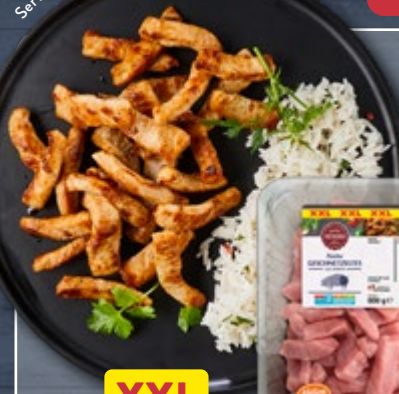

ab Do. 08.08.

Serviervorschlag

XXL

800 g

4.99*

MEINE METZGEREI
Schinken-
Geschnetzeltes XXL
Frisch; aus dem Schweineschinken
geschnitten; 800-g-Packung
(kg = 6.24)