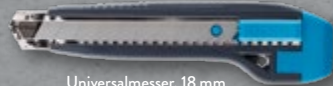

### WORKZONE Heimwerker-Messer-Set

Set, bestehend aus Teppichschneider, Universalmesser,  
18 mm, Universalmesser, 9 mm, und 10 Ersatzklingen  
je Messer; 3er-Set

**34.99\***

Teppichschneider

Universalmesser, 18 mm