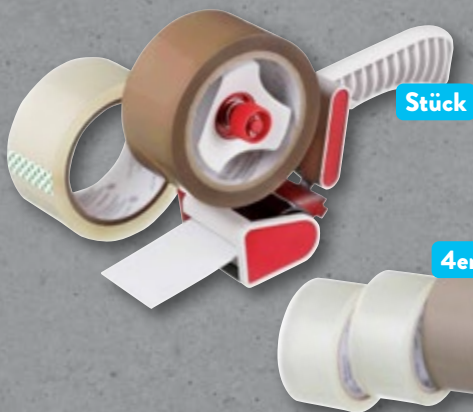

Stück

4er-Set

EXPERTIZ
Packband-Handabroller/Packbänder

Packbänder braun oder transparent; Packband-Handabroller, inkl. 2 Packbändern, BxL: je ca. 5 cm x 66 m, oder 4 Packbänder, 4er-Set, BxL: je ca. 5 cm x 66 m; Stück/Set (m = 0.04/0.02)

4,99*