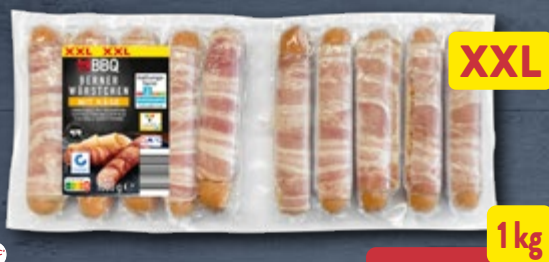

ab Do. 08.08.

BIS ZU **43%**
SPAREN

BBQ
Berner Würstchen XXL
Mit Schweinefleisch und Emmentaler Käse;
1.000-g-Packung (kg = 7.49)

7.49*

XXL

1kg

PREIS-HIGHLIGHT