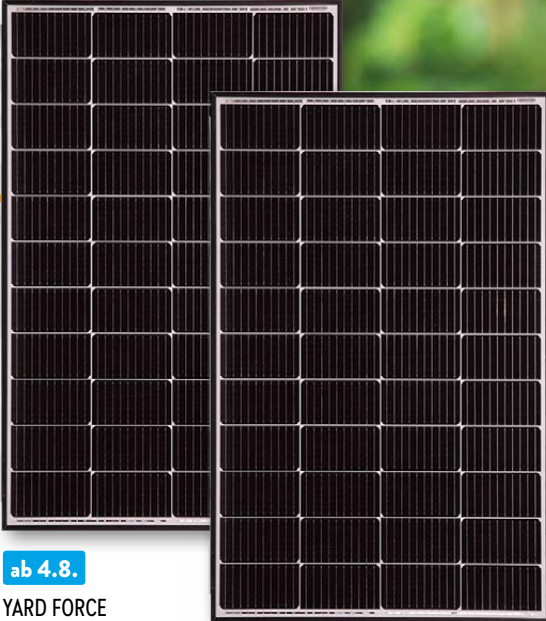

ab 4.8.

MAGINON

Wildüberwachungskamera WK-4HDW

Bewegungssensor, Multi-Shots mit bis zu 9 Bildern, Intervall-Aufnahmen, Full-HD-Videos mit Ton

UVP 149,99
-53%
je 69,99^{1,4}

Weitere Farbe

ab 4.8.

YARD FORCE

Balkonkraftwerk Dual-Starter-Set, 2x 170 W

Einsatzbereit mit allen erforderlichen Komponenten, Maße jeweils ca.: 77,5 x 107 x 3,5 cm

279,00^{2,4}