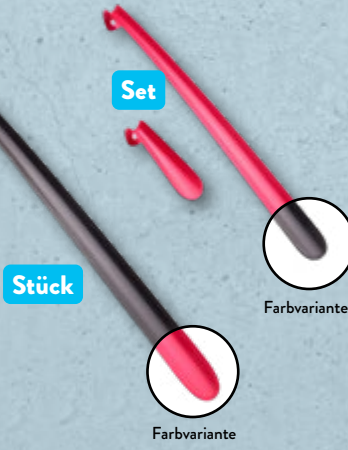

HOME CREATION
Schuhlöffel

In den Modellen Stück,
ca. 80 cm lang, oder
2er-Set, bestehend aus
großem Schuhlöffel,
ca. 59 cm lang, und
kleinem Schuhlöffel,
ca. 15,7 cm lang;
Stück/Set

2,49*

*Wenn Sie sich für dieses Baumwollprodukt entscheiden, unterstützen Sie damit unsere Investition in die Mission von „Better Cotton“. Dieses Produkt wird über ein Massenbilanzierungs-System bezogen und enthält daher möglicherweise keine „Better Cotton“-Baumwolle.