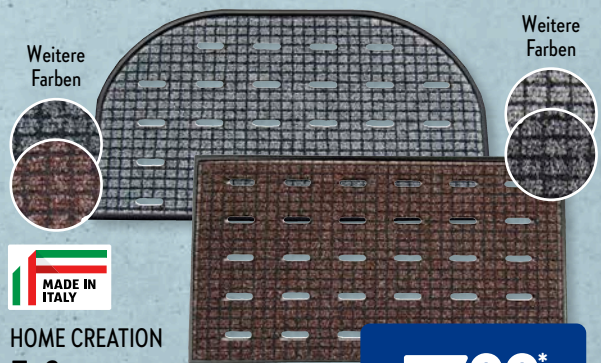

Weitere Farben

Weitere Farben

HOME CREATION

Fußmatte

Versch. Modelle, Nutzschrift: 78 % Polypropylen, 22 % Polyester, Maße ca.: 40 x 70 cm, je Stück

7.99*

* Wir bitten um Beachtung, dass diese Aktionsartikel im Unterschied zu unserem ständig vorhandenen Sortiment nur in begrenzter Anzahl zur Verfügung stehen. Sie können daher schon am Vormittag des ersten Aktionstages kurz nach Aktionsbeginn ausverkauft sein. Bekleidung teilweise nicht in allen Größen verfügbar. Alle Artikel ohne Dekoration.