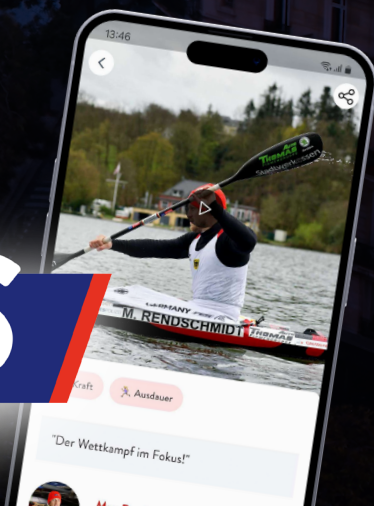

Jetzt  
ALDI SPORTS  
APP  
downloaden.

Max Rendschmidt,  
Kanu Weltmeister

Lucas Matzerath,  
Profi-Schwimmer

Sara Strauss, Bundesliga  
Feldhockeyspielerin

Lerne jetzt unsere ALDI SPORTS Athleten kennen!

**ROAD TO  
PARIS**

OLYMPIASTÜTZPUNKT  
NRW/RHEIN-RUHR

Offizieller  
Ausrüster

EINFACH. KOSTENLOS. FIT.

**DIE ALDI SPORTS APP.**

**ALDI  
SPORTS**

Laden im  
App Store

JETZT BEI  
Google Play