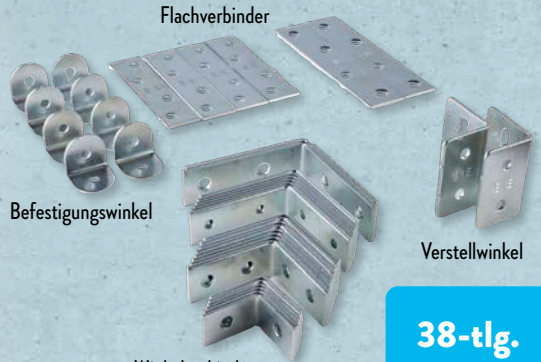

6.99\*

WORKZONE

**Leimzwingen-Set**

Aus Kunststoff, 3 versch. Größen, Maße ca.: 8,6, 11,8 bzw. 16,5 cm, je Set

MEHR WERKZEUG ONLINE UNTER:

[ALDI-ONLINESHOP.de](https://www.aldi-online.de)

Smartphone-Reparatur-Set

Hobby-Messer-Set

Präzisions-Bit-Set

WORKZONE

**Präzisionswerkzeug-Set**

Hobby-Messer-Set, Smartphone-Reparatur-Set oder Präzisions-Bit-Set, je Set

2.99\*

Inkl. 10 Ersatzklingen für jedes Messer

3er-Set

3.49\*

WORKZONE

**Heimwerker-Messerset**

Bestehend aus 1x Teppichmesser und 2x Mehrzweck-Cuttermesser (ca. 9- und 18-mm-Abbrechklinge)

Flachverbinder

Befestigungswinkel

Verstellwinkel

38-tlg.