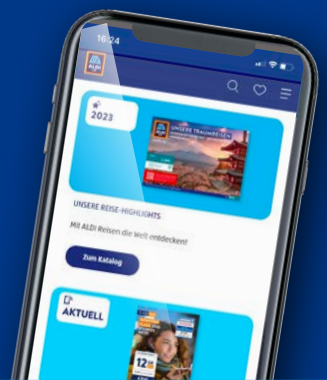

FINDE ALLE UNSERE ANGEBOTE AUF EINEN BLICK: [aldi-sued.de/prospekt](http://aldi-sued.de/prospekt)

ab Mo. 12.8.

**SPIEL, SPASS UND SPAREN.**

ab Do. 15.8.

**KÜCHENHILFER FÜR KLEINES GELD.**

Dieses Druckerzeugnis ist mit dem Blauen Engel ausgezeichnet.