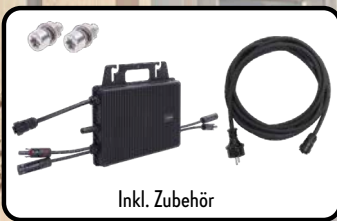

YARD FORCE Balkonkraftwerk Starter-Set, 170 W

Einsatzbereit mit allen erforderlichen Komponenten, Maße ca.: 77,5 x 107 x 3,5 cm

179,00^{2,4}

ab 4.8.

YARD FORCE Balkonkraftwerk Dual-Starter-Set, 2x 415 W

Direkte Stromspeisung ins Hausnetz per Schuko-Stecker, Daten-Monitoring via App (WLAN), Maße jeweils ca.: 113,4 x 172,2 x 3 cm

419,00^{3,4}