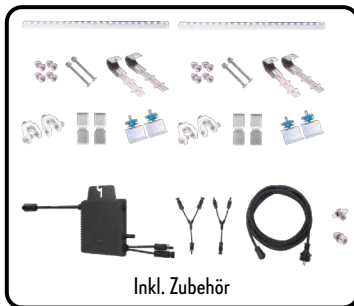

## YARD FORCE Balkonkraftwerk Dual-Starter-Set, 2x 170 W

Einsatzbereit mit allen erforderlichen Komponenten, Maße jeweils ca.: 77,5 x 107 x 3,5 cm

**279,00<sup>2,4</sup>**

ab 4.8.