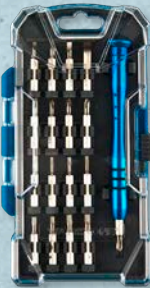

Präzisions-Bit-Set

WORKZONE

Präzisionswerkzeug-Set

Hobby-Messer-Set, Smartphone-Reparatur-Set oder Präzisions-Bit-Set, je Set

2.99*