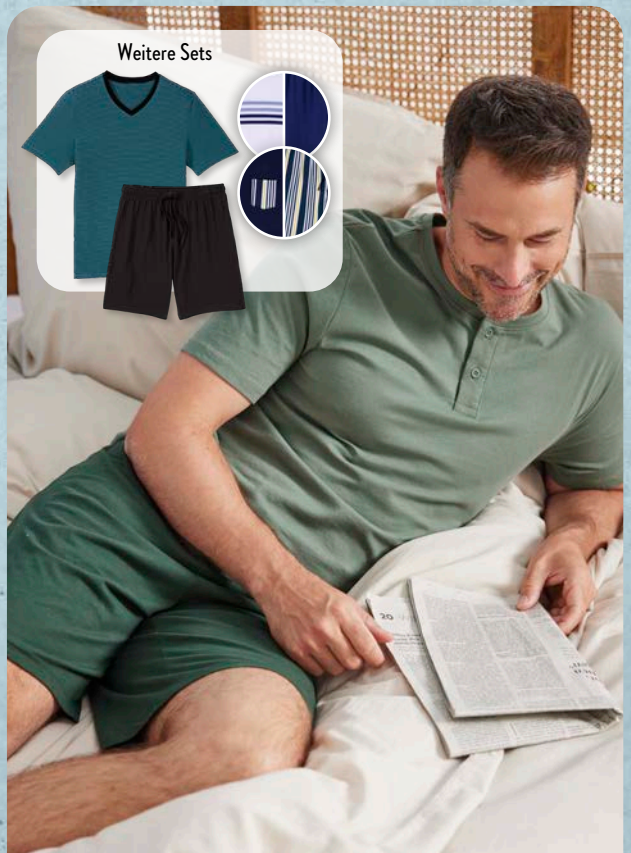

12.99\*

Weitere Sets

UP2FASHION

**Shorty-Pyjama**

Für Herren, versch. Modelle,  
100 % Baumwolle, Größen:  
M (48/50)-XXL (58), je Set

6.99\*

\* Wir bitten um Beachtung, dass diese Aktionsartikel im Unterschied zu unserem ständig vorhandenen Sortiment nur in begrenzter Anzahl zur Verfügung stehen. Sie können daher schon am Vormittag des ersten Aktionstages kurz nach Aktionsbeginn ausverkauft sein. Bekleidung teilweise nicht in allen Größen verfügbar. Alle Artikel ohne Dekoration.