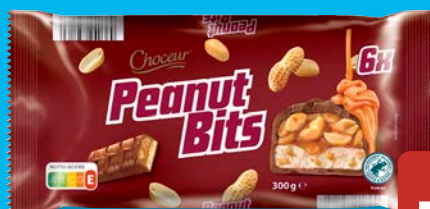

BISCOTTO  
**Mini-Kekse**  
Versch. Sorten, je 150-g-  
Packung, kg-Preis 6.60

**-28%**

**0.99\***  
1.39

CHOCEUR  
**Choklets**  
400-g-Packung,  
kg-Preis 4.98

**-20%**

**1.99\***  
2.49

CHOCEUR  
**Schokoriegel**  
Versch. Sorten, je 6 x 50 g =  
300-g-Packung, kg-Preis 4.83