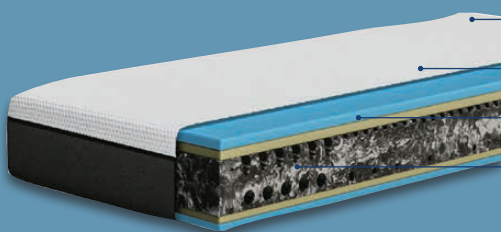

Kostenlose
Retoure

Rückgabefrist
von 30 Tagen

Großes
Dauersortiment

Emma®

90 Nächte Probeschlafen
auf online bestellten Matratzen

Gesundheit & Umwelt
SEHR GUT (1,2)

Stiftung
Warentest

GUT (1,7)

Emma 25 Flip

getestet in der
Größe 90x200cm
weich und mittelhart
Ausgabe 03/2023
www.test.de

23HD93