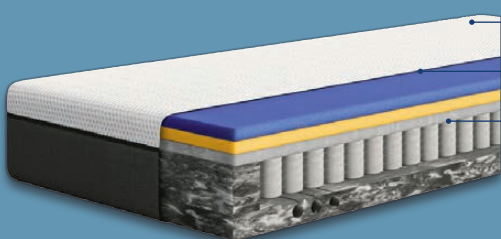

- Höhe: ca. 25 cm
- Bezug abnehm- und waschbar (bei 40 °C)
- Hoher Liegekomfort

Emma®
Federkern-Matratze
Modell „Emma 25 Federkern Plus+“. Weitere Größen erhältlich. Je Stück

nur online

ca. 90 x 200 cm

239.-