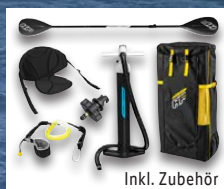

Kostenlose
Retoure

Rückgabefrist
von 30 Tagen

Großes
Dauersortiment

Bestway

Inkl. Zubehör

Bestway
SUP Touring Board
Modell „Aqua Escape™“.
FortiFiber™-Material bietet
extreme Härte und Haltbar-
keit. Inkl. 3 abnehmbare
Finnen, Tragegriff, elasti-
schem Band für zusätzliche
Lagerung und Flaschenhal-
ter. Größe aufgeblasen: ca.
350 x 86 x 15 cm. Je Stück

nur online

-34%

~~UVP 379.95~~

249.-