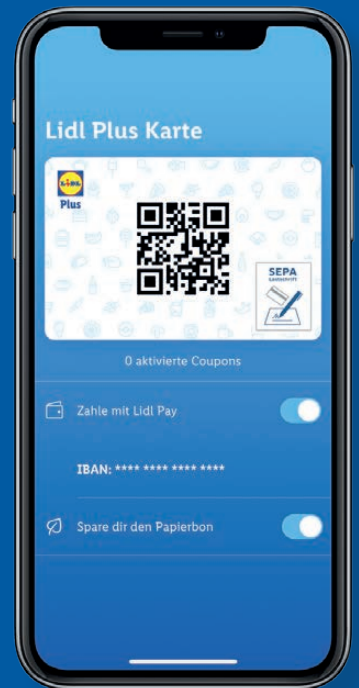

Rabatt-sammler August

Mit jeder erreichten Stufe einen exklusiven Coupon erhalten!^{k)}

**4€
COUPON^{l)}**
AB 400 €

GRATIS
AB 200 €

GRATIS
AB 120 €

GRATIS
AB 60 €

zzgl. -25 Pfand

Abbildungen beispielhaft

Lidl Pay

In einem Schritt bargeldlos bezahlen

Kassenbon direkt auf das Handy

Bequem und sicher per Lastschrift bezahlen