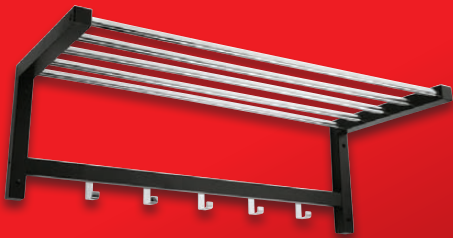

LIVARNO home
Garderobe mit Ablage
Aus Massivholz, Edelstahl. Inkl. Montage-
material. Ca. B 79 x H 26 x T 32 cm. Je Stück

19.99*