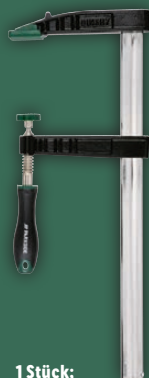

**PARKSIDE®
Magnethakenset**

Für den Innenbereich. Haken zum Auf-
schrauben auf den Magneten. Je Set

auch online

4.99*

2er-Set;
Klemmkraft: max. 2.700 N;
ca. 350 x 80 mm

3er-Set;
Klemmkraft: max. 1.700 N;
ca. 300 x 50 mm