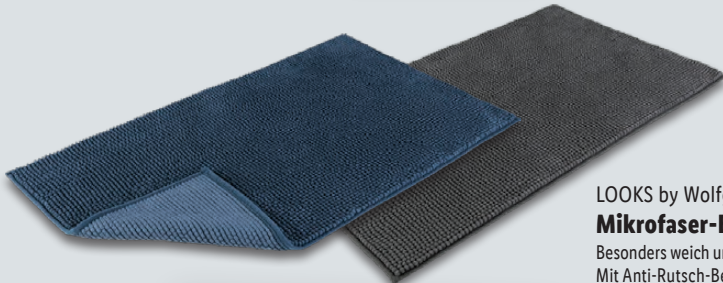

auch online

-39€

LOOKS by Wolfgang Joop
Mikrofaser-Badteppich

Besonders weich und schnell trocknend. Mit Anti-Rutsch-Beschichtung. 100 % Polyester. Ca. 60 x 100 cm. Je Stück

~~UVP 54.95~~
14.99*

2 Stück; je ca. 30 x 50 cm

-8€

~~UVP 14.95~~
5.99*

ca. 50 x 100 cm

-22€

~~UVP 29.95~~
6.99*

ca. 70 x 140 cm

-26€

~~UVP 39.95~~
12.99*