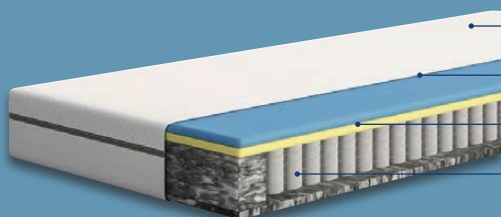

- Höhe: ca. 18 cm
- Bezug abnehm- und waschbar (bei 40 °C)
- Punktgenaue Entlastung/Komfort
- Gute Luftzirkulation

Emma®
Taschenfederkern-Matratze
Modell „Emma One Taschenfederkern Plus+“. Weitere Größen erhältlich. Je Stück

nur online

ca. 90 x 200 cm

159.-