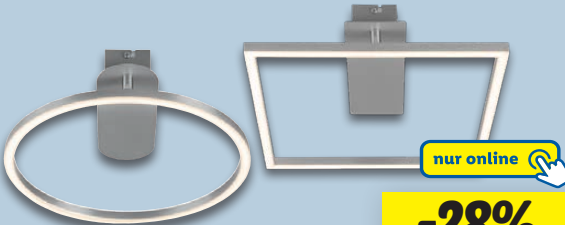

nur online

-28%

24.99
17.99

LIVARNO home LED-Deckenleuchte

Energiesparendes und langlebiges LED-Modul, Leuchteinheit schwenkbar, Lichtstrom: ca. 1400 lm, Lichtfarbe: warmweiß. Je Stück