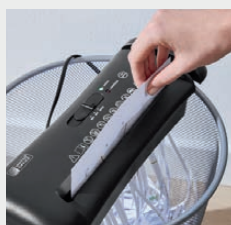

UNITED OFFICE®

Aufsatz-Aktenvernichter

Typ „UAV 190 B2“. Zerkleinert in 6-mm-Papierstreifen. Verarbeitet bis zu 6 Blatt DIN A4 gleichzeitig. Automatische Start/Stoppsowie Rücklauffunktion. Je Stück

auch online

12.99*