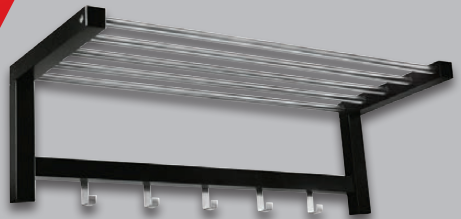

IKEA
**TJUSIG Hutablage,
schwarz**
Aus Massivholz, Edelstahl.
Inkl. Montage-material. Ca.
B 79 x H 25 x T 32 cm. Je Stück

29.99
Letzter Preis am
17.07.2024 auf ikea.de

LIVARNO home
**Garderobe mit
Aufhängern**
Aus Massivholz. Inkl. Montage-
material. Runde Haken. Ca.
B 18 x H 78 x T 7 cm. Je Stück

7.99*

IKEA
**TJUSIG
Aufhänger,
schwarz**
Aus Massivholz.
Inkl. Montage-
material. Eckige
Haken. Ca. B 19 x
H 78 x T 7 cm.
Je Stück

12.99
Letzter Preis am
17.07.2024 auf ikea.de