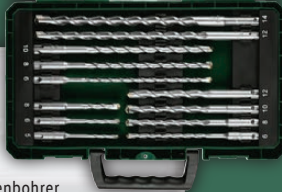

auch online

-10€

~~39.99*~~
29.99*

*Letzter Preis auf lidl.de zum Drucktermin

3 Flach- und 2 Spitzmeißel

12 Hammerbohrer

7 Schlangenbohrer

TOP BEWERTET