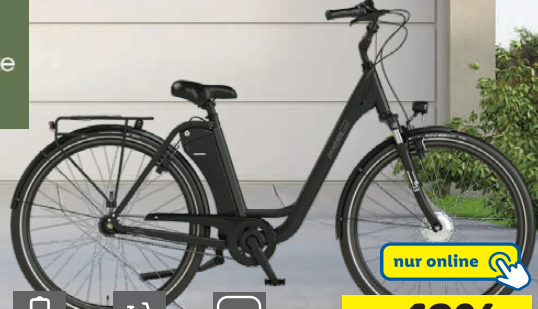

prophete

nur online

- Li-Ionen-Akku (11,6 Ah/36 V)
- Heckmotor
- Reichweite: ca. 120 km

-46%
~~UVP 1949,95~~
1049,-
 zzgl. Lieferzuschlag 12,95

36 Monate^B à 33,78
 Gesamtbetrag Finanzierung 1216,08

prophete
E-Bike Alu-Trekking, 28"
 Modell „Entdecker 1.7“
 Rahmenhöhe: ca. 50 cm. Je Stück

nur online

- Li-Ionen-Akku (10,4 Ah/36 V)
- Frontmotor
- Reichweite: ca. 100 km

-42%
~~UVP 1899,95~~
1099,-
 zzgl. Lieferzuschlag 12,95

36 Monate^B à 35,36
 Gesamtbetrag Finanzierung 1272,96

prophete
E-Bike City, 28"
 Modell „Expedition Geniesser 1.7“
 Rahmenhöhe: ca. 49 cm. Je Stück