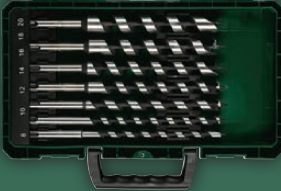

auch online

-10€

~~39.99*~~
29.99*

*Letzter Preis auf lidl.de zum Drucktermin

3 Flach- und 2 Spitzmeißel

12 Hammerbohrer

7 Schlangenbohrer

TOP BEWERTET