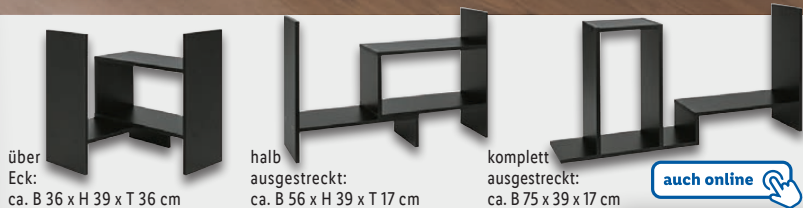

auch online

-20€

79.99*

*Letzter Preis auf lidl.de zum Drucktermin

Stufenlos
höhen-
verstellbar

LIVARNO home
Drehstuhl
Ergonomisch geformte Rückenlehne und Sitzfläche. Stufenlos einstellbare Sitzhöhe. Mit optionaler Wippmechanik der Rückenlehne. Gewicht: ca. 11 kg. Belastung: max. 110 kg. Ca. B 59,5 x H 95,5-105 x T 55 cm. Je Stück

auch online

-20€

59.99*

*Letzter Preis auf lidl.de zum Drucktermin

kompakt:
ca. B 37,5 x H 39 x T 17 cm

über
Eck:
ca. B 36 x H 39 x T 36 cm

halb
ausgestreckt:
ca. B 56 x H 39 x T 17 cm

komplett
ausgestreckt:
ca. B 75 x 39 x 17 cm