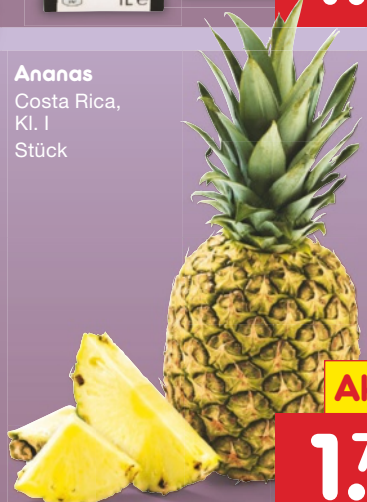

**Speise-
stärke**
400 g
(1.98 / kg)

-20%
0.79*
0.99!

Ananas
Costa Rica,
Kl. I
Stück