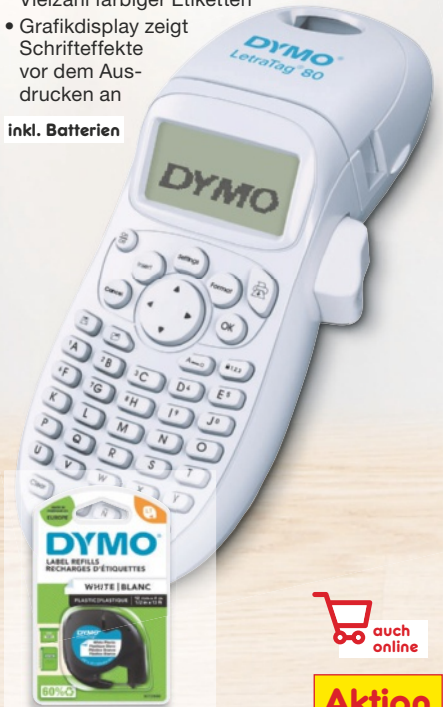

Etikettendrucker

LetraTag® 80

- für zu Hause und unterwegs
- druckt auf einer Vielzahl farbiger Etiketten
- Grafikdisplay zeigt Schrifteffekte vor dem Ausdrucken an

inkl. Batterien

DYMO

Aktion

22.99

Beschriftungsbänder
4 m x 12 mm separat für
4.99 € (1.25 / m) in
deiner Filiale erhältlich.