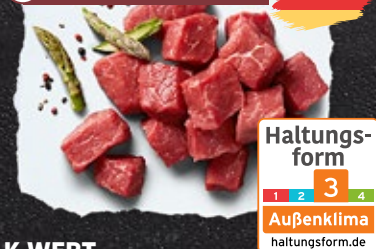

Deutsches Kalbfleisch

Haltungsform
1 2 3 4
StallhaltungPlus
haltungform.de

Kalbskotelett
in Scheiben, zart und saftig je kg

-16%

17.90

14.90

Nachhaltige Tierhaltung

Haltungsform
1 2 3 4
Außenklima
haltungform.de