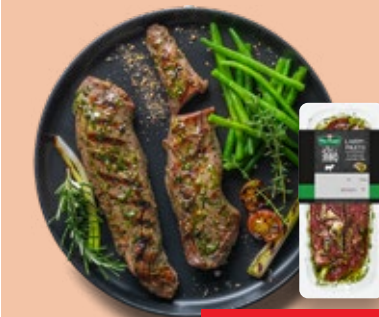

K-PURLAND Lamm-Filets
in Kräutermarinade, zum Kurzbraten
(1 kg = 24.95)

AKTION

z. B. 240-g-Packg.

5.99*

Haltungsform
1 2 3 4
StallhaltungPlus
haltungform.de

K-PURLAND Schnelle Küche Geschnetzeltes »Waldeslust«
vom Schwein, mariniert, mit Champignons je 500-g-Packg.
(1 kg = 6.66)