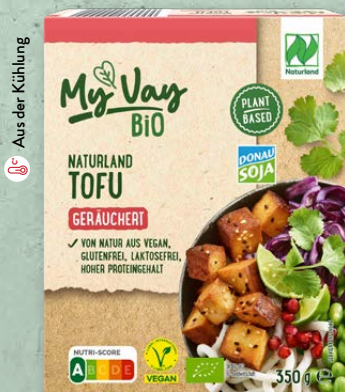

MYVAY Bio-Tofu

Schnittfest; versch. Sorten, 350 g oder 400 g; Packung (kg = 6.26/5.48)

TIEFpreis

2.19