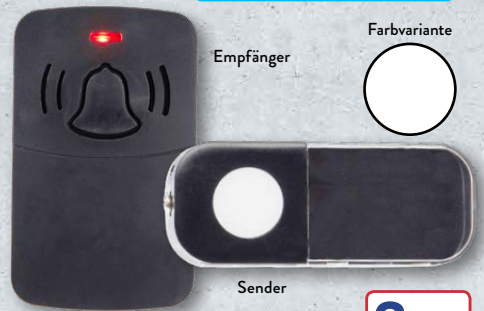

ab Mo. 12.08.

15 Stück

HOME CREATION
Stufenmatten

100 % Polypropylen; strapazierfähig;
Rückseite mit Winkelschiene und
Haftstreifen; B x L, inkl. Knickkante:
je ca. 28 x 65 cm; 15er-Packung

19,99*

Ohne Deko

55 verschiedene Melodien

Einstellbare Lautstärke

Empfänger

Farbvariante

Sender

3 Jahre
HERSTELLER-
GARANTIE

AMBIANO
Funktürklingel

Modell MD 19702; zuschaltbares LED-
Blinksignal; Reichweite: max. 100 m
(je nach Umgebung); einfache Installation;
inkl. Batterien, 5 Namensschilder und
Montagematerial; Set

9,99*