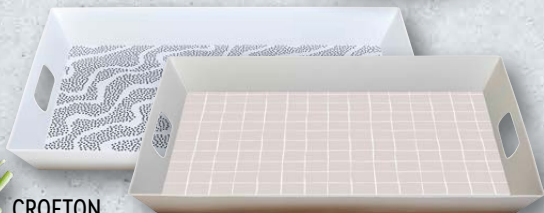

24,99*

Ohne Deko

Farbvarianten

Inkl.
Einkaufschip

Farbvariante

CROFTON Serviertablett

Polypropylen; mit integrierten Griffen; spülmaschinengeeignet; in den Modellen eckig, B x H x T: ca. 51 x 5 x 38 cm, bzw. rund, H x Ø: ca. 5 x 38 cm; Stück