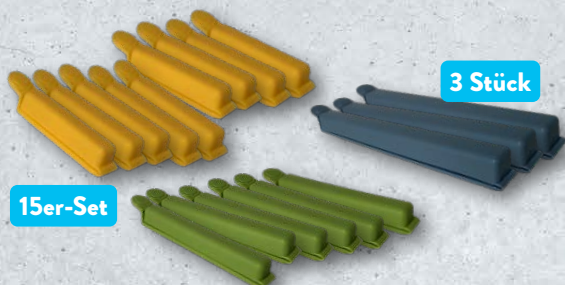

ab Do. 15.08.

Verschiedene Modelle

Abwischbar

HOME CREATION
Tischdecke

100% Polyester; in den Modellen eckig, B x L: ca. 110 x 140 cm bzw. ca. 120 x 180 cm, oder rund, Ø: ca. 140 cm; Stück

5,99*

Modellvariante
rund

Ohne Deko

Dessin-/
Farbvarianten

15er-Set

3 Stück

HOME CREATION
Beuterverschlussclips

In den Ausführungen XXL-Clips, 3Stück, oder 15er-Set, bestehend aus 6 großen Clips und 9 kleinen Clips; Packung/Set

1,49*