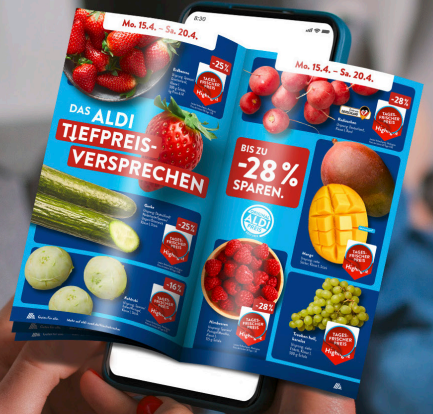

ALLES AUS DER ALDI WELT.

UNSER **SORTIMENT**
ENTDECKEN.

STICHWORT: KOCHEN.
ANTWORT: LECKER!

EINFACH „KOCHEN“ IN UNSEREN
WHATSAPP CHAT EINGEBEN FÜR
EINEN REZEPTVORSCHLAG PRO TAG.

UNSEREN DIGITALEN PROSPEKT
GIBT'S IN UNSERER **APP**, AUF DER
WEBSITE, IM **NEWSLETTER** UND
AUF **WHATSAPP**.

Informiere dich & melde dich für unsere ALDI SÜD Kanäle an:

ALDI SÜD App

aldi-sued.de

Newsletter

WhatsApp

Mit Naturland
für mehr Artenvielfalt

Unterstütze das
Naturland-Förderprogramm
„Für mehr Artenvielfalt“ mit dem Kauf
Naturland-zertifizierter Produkte
aus dem NUR NUR Natur Sortiment.

ERFAHRE MEHR

Nur Nur
NATUR

BIO, DAS WEITER GEHT