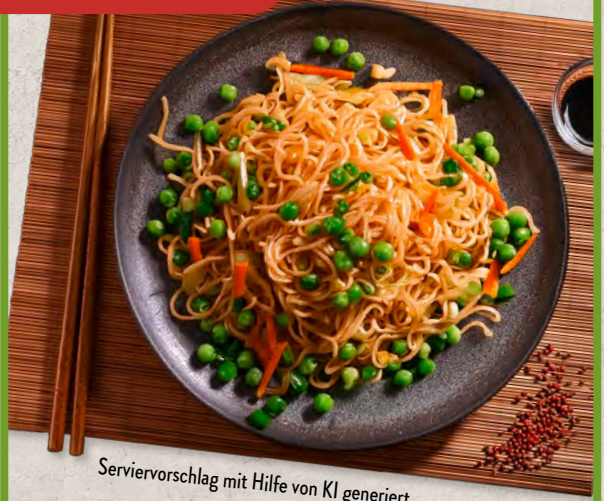

Serviervorschlag mit Hilfe von KI generiert.