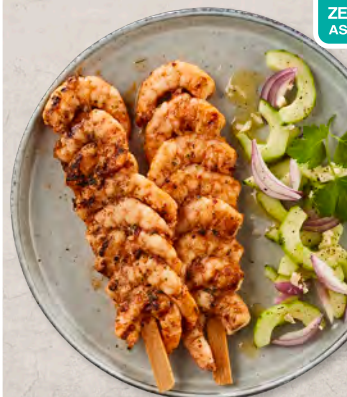

BBQ
Riesengarnelen-Spieße mit Topping

Versch. Sorten, je 175-g-Packung, kg-Preis 22.80

Aktion

3.99*

¹ Fisch mit diesem Zeichen stammt aus einer ASC-zertifizierten verantwortungsvollen Aquakultur. www.asc-aqua.org

² Das System zur einheitlichen Kennzeichnung der Haltungsform wird aktuell von 4 Stufen auf 5 Stufen umgestellt. Die Haltungsformen erhalten neue Bezeichnungen; die Haltungsform 4 (Premium) wird zudem in Haltungsform 4 (Auslauf/Weide) und Haltungsform 5 (Bio) aufgeteilt. In der Umstellungsphase verkaufen wir sowohl Artikel der bisherigen 4-stufigen Haltungsformkennzeichnung als auch der neuen 5-stufigen Haltungsformkennzeichnung.