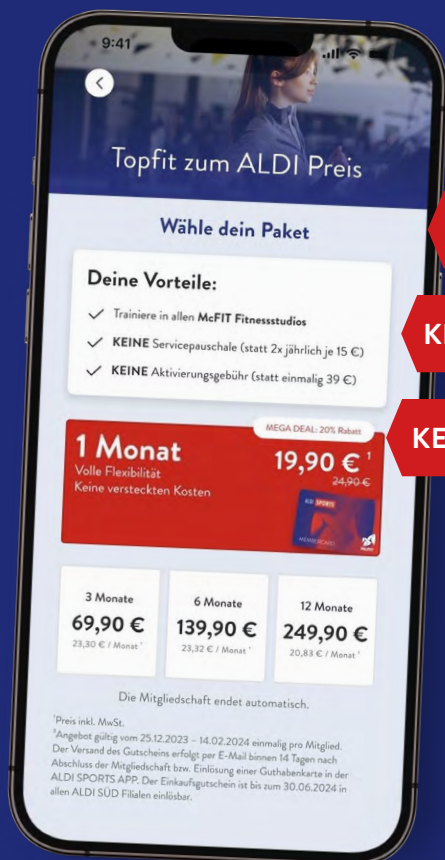

17.99*

ALDI SPORTS

1 MONAT. FLEXIBEL. TRAINIEREN.

HIER
KLICKEN!

Nur im August: Sichere dir dein exklusives Onlineangebot!²

1 Monat

19.90¹
24.90

Preis-
Highlight

KEINE MINDESTLAUFZEIT

KEINE ZUSATZPAUSCHALEN

KEINE VERSTECKTEN KOSTEN

KEINE AKTIVIERUNGSGEBÜHR

Laden im
App Store

JETZT BEI
Google Play

¹ Alle Preise inkl. MwSt. Vertragspartner ist die RSG Group GmbH, Tannenberg 4, 96132 Schlüsselfeld.