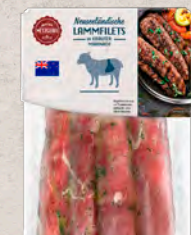

MEINE METZGEREI
Lammfilets
In Kräuter-Marinade, versch.
Gewichte, z. B. 299 g, kg-Preis 19.99

-28%

5.99*

8.37

Letzter Verkaufspreis. Niedrigster Preis der letzten 30 Tage: 6.99/kg

² Ausgenommen (internationale) Spezialitäten und Tiefkühlartikel sowie Aktionsartikel und gemischtes Hackfleisch.
³ Das System zur einheitlichen Kennzeichnung der Haltungsform wird aktuell von 4 Stufen auf 5 Stufen umgestellt. Die Haltungsformen erhalten neue Bezeichnungen; die Haltungsform 4 (Premium) wird zudem in Haltungsform 4 (Auslauf/Weide) und Haltungsform 5 (Bio) aufgeteilt. In der Umstellungsphase verkaufen wir sowohl Artikel der bisherigen 4-stufigen Haltungsformkennzeichnung als auch der neuen 5-stufigen Haltungsformkennzeichnung.