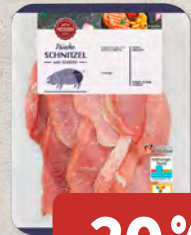

-20%

3.99*

4.99