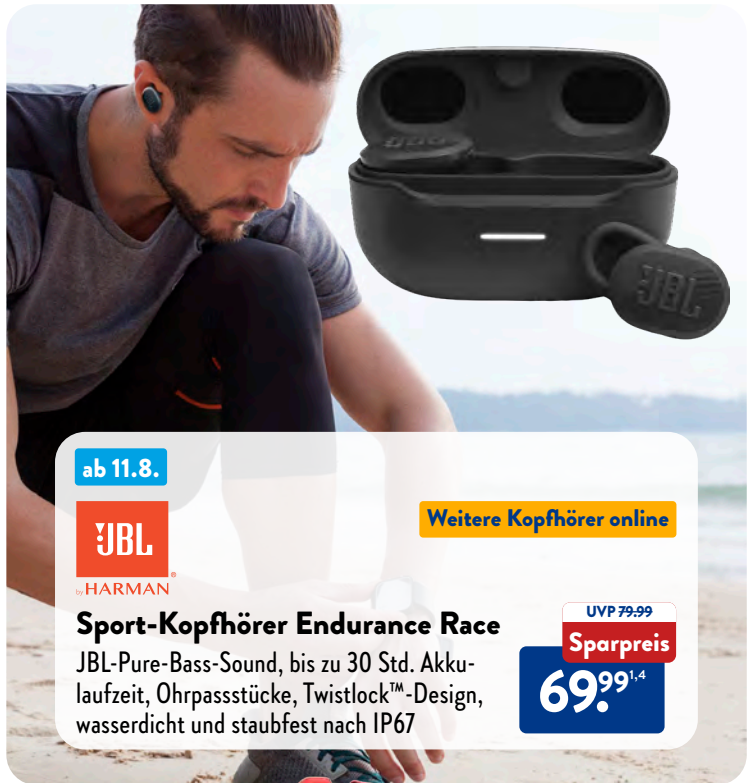

ALLE ARTIKEL
NUR ONLINE.

ALDI-ONLINESHOP.de

Weitere Farbe

ab 11.8.

Smartwatch Redmi 3 Watch Active

Großes Farb-Display, Wasser-
dichtigkeit: 5 ATM, über 200 Ziffer-
blätter, mehr als 100 Sportmodi

UVP 39,99

-25%

29,99^{1,4}

ab 11.8.

Weitere Kopfhörer online

Sport-Kopfhörer Endurance Race

JBL-Pure-Bass-Sound, bis zu 30 Std. Akku-
laufzeit, Ohrpassstücke, Twistlock™-Design,
wasserdicht und staubfest nach IP67

UVP 79,99