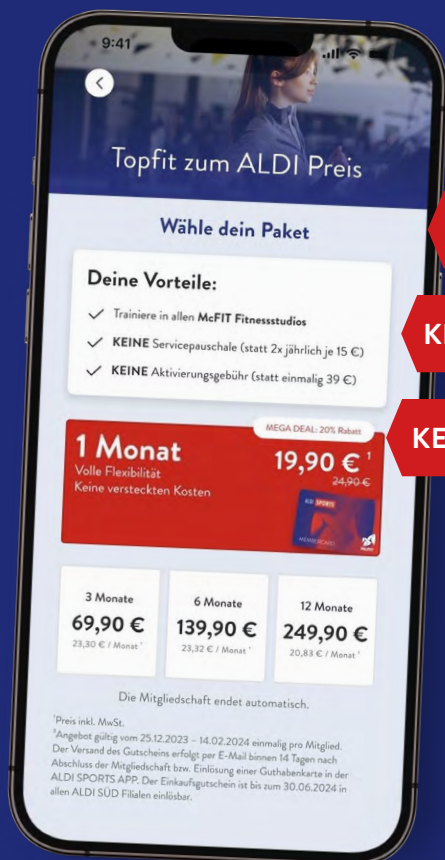

# 1 MONAT. FLEXIBEL. TRAINIEREN.

HIER  
KLICKEN!

Nur im August: Sichere dir dein exklusives Onlineangebot!<sup>2</sup>

1 Monat

19.90<sup>1</sup>  
24.90

Preis-  
Highlight

KEINE MINDESTLAUFZEIT

KEINE ZUSATZPAUSCHALEN

KEINE VERSTECKTEN KOSTEN

KEINE AKTIVIERUNGSGEBÜHR

Laden im  
App Store

JETZT BEI  
Google Play

<sup>1</sup> Alle Preise inkl. MwSt. Vertragspartner ist die RSG Group GmbH, Tannenberg 4, 96132 Schlüsselfeld.