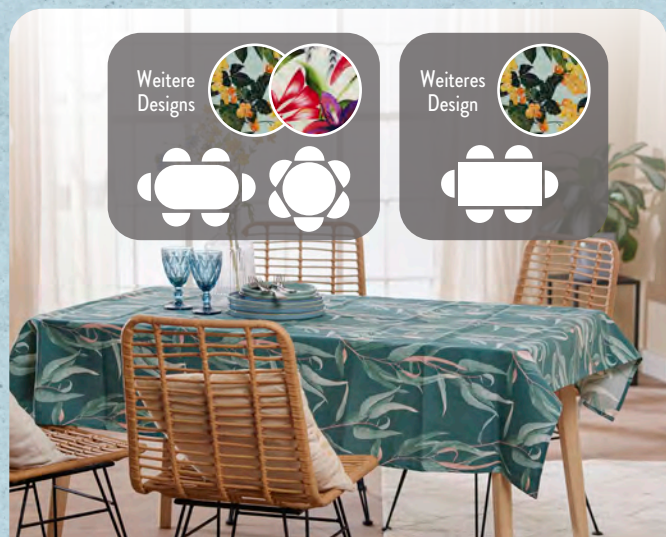

## Mikrofasertücher

5 in 1: Staub, Polieren, Glas, Bad und Küche, Schnittgröße je ca.: 35 x 35 cm

**5er-Set**

**2.99\***

Weitere  
Designs

Weiteres  
Design

HOME CREATION