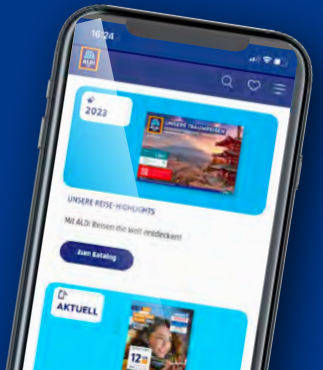

www.blauer-engel.de/uz195

Dieses Druckerzeugnis ist mit dem Blauen Engel ausgezeichnet.

Gutes für alle.