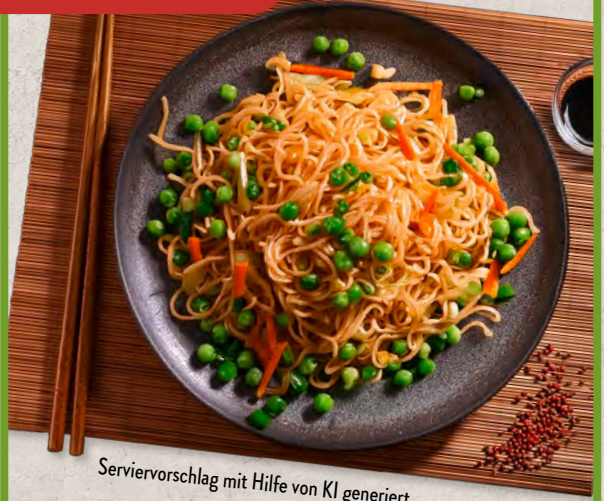

Serviervorschlag mit Hilfe von KI generiert.

SWEET VALLEY  
**Kalorienreduziertes Obst**

Versch. Sorten, je 390-g-Glas, Abtropfgewicht 200 bzw. 230 g, kg-Preis 7.45 bzw. 6.48/Abtropfgewicht

**Preis-Highlight**