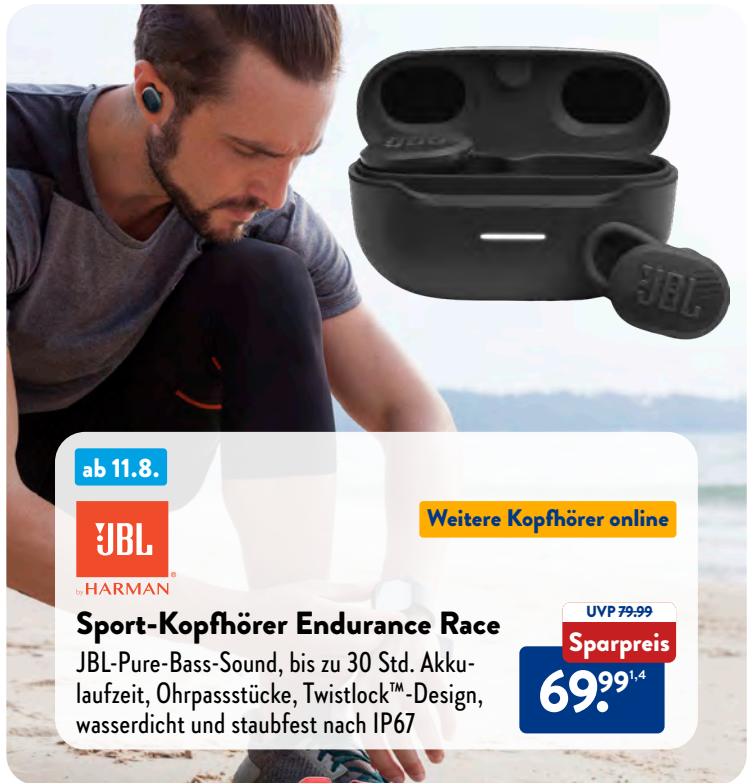

### Smartwatch Redmi 3 Watch Active

Großes Farb-Display, Wasser-  
dichtigkeit: 5 ATM, über 200 Ziffer-  
blätter, mehr als 100 Sportmodi

UVP 39,99

-25%

29,99<sup>1,4</sup>

ab 11.8.

Weitere Kopfhörer online