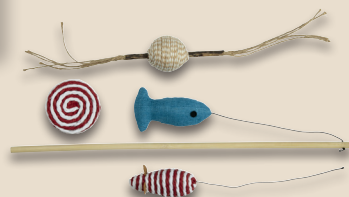

auch online

-18€

47.99^f
29.99*
^fLetzter Preis auf lidl.de zum Drucktermin

Angel mit 2 austauschbaren Anhängern und 2 Katzenspielzeugen

Mit Kaffeeholz für Zahnpflege

Mit Quietschgeräusch

zoofari®
Hunde-/Katzen-Spielzeug
Je Stück/Set

3.99*

ca. B 51 x H 46 x T 41 cm

auch online

ca. B 38 x H 32 x T 40 cm

-7€

zoofari®
Katzenhöhle
Zusammenklappbar.
Mit herausnehmbarem Kissen. Je Stück

16.99^f
9.99*
^fLetzter Preis auf lidl.de zum Drucktermin

Für Hunde

Für Katzen

2-teilig;
je ca. 160 ml

ca. L 48 x B 30 cm

Für Hunde und Katzen

zoofari®
Intelligenzspielzeug
Trainiert die Konzentration und Geschicklichkeit. Je Stück

4.99*

zoofari®
Futter- und Trinknapf/ Fütterungsmatte
Edelstahl-Schale spülmaschinengeeignet. Je Stück/Set

ca. 700 ml

4.99*