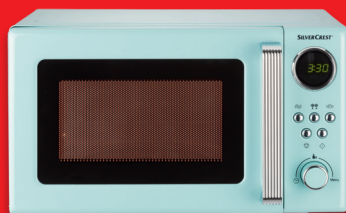

600
W

auch online

SILVERCREST®
KITCHEN TOOLS

**Stabmixer-
Set mit
Smoothie-
Maker**

Typ „SSSM 600 A2“.
Inkl. To-Go-Becher
(ca. 600 ml). Je Set

-34%

22.99^f
14.99*

^fLetzter Preis auf lidl.de
zum Drucktermin

17l

700
W

nur online

-52%

79.99
37.99

SILVERCREST® KITCHEN TOOLS

Mikrowelle

Typ „SMWC 700 C1“. Je Stück

Online.
Immer.
Mehr.

lidl.de