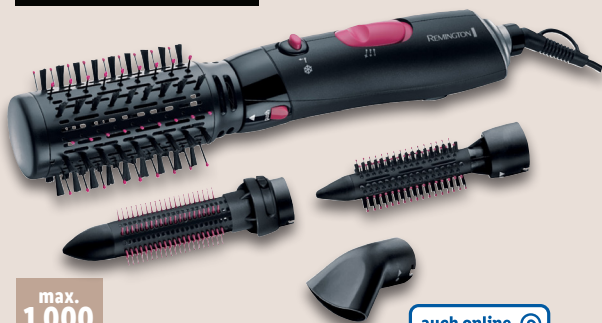

max. 1.000 W

[auch online](#)

-27€

~~UVP 54.99~~
27.99*

REMINGTON

Warmluftstyler „Volume & Curl“

Typ „AS7051“. Mit 4 Aufsätzen und hitzebeständiger Aufbewahrungstasche. 3 Heiz-/Gebläsestufen inkl. Abkühlstufe. Kabel mit Drehgelenk. Je Stück

REMINGTON
EST. NEW YORK 1937