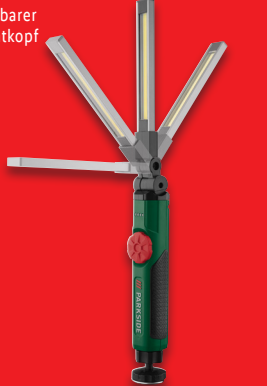

[auch online](#)

PARKSIDE® LED-Akku-Klappleuchte
Typ „PSDD 2000 A3“. Lichtstrom: max. 600 lm. Je Stück

-58%
~~11.99^f~~
5.-*
^fLetzter Preis auf lidl.de zum Drucktermin