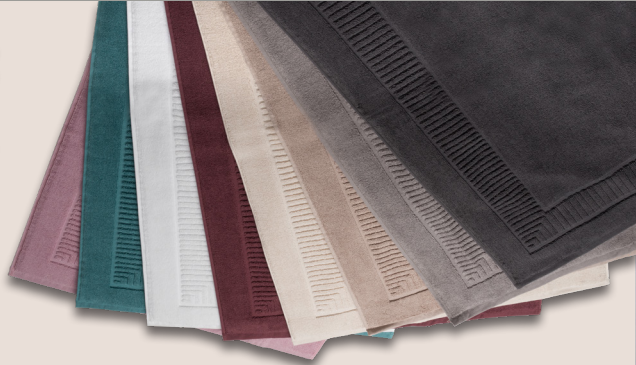

nur online

Handtuch, ca. 50 x 100 cm

-22%

UVP 8.99
6.99

nur online

Duschtuch, ca. 70 x 140 cm

-35%

UVP 19.99
12.99

nur online

Badetuch, ca. 100 x 150 cm

-34%

UVP 34.95
22.99

nur online

Badvorleger, ca. 50 x 70 cm

-25%

UVP 15.99
11.99

nur online

Badvorleger, ca. 60 x 100 cm

-28%

UVP 34.95
24.99

DHZ - 33/2024 - DE

^A **Genereller Hinweis:** Alle Artikel solange der Vorrat reicht. Alle Preise ohne Deko, inkl. MwSt. und zzgl. Versandkostenpauschale (5,95 €), soweit nicht abweichend am Artikel angegeben. Alle Artikel online auf lidl.de bestellbar. Die Angebote richten sich ausschließlich an Endkunden mit einer Lieferanschrift in Deutschland. Onlineshop-Angebote: Lidl Digital Deutschland GmbH & Co. KG, Stiftsbergstraße 1, 74172 Neckarsulm, Telefon 030 2200 5500 (Montag - Samstag von 8:00 bis 20:00 Uhr). *Weitere Infos zu Kundenbewertungen auf S. 29.