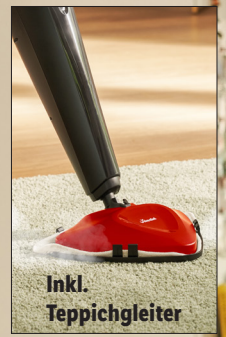

Längenverstellbar
von ca. 80-140 cm

Vileda
Bodenwischer
Modell „Ultramax“.
Beseitigt 99,9 % der
Bakterien ohne den
Einsatz von Chemie.
Mit einem waschba-
ren Mikrofaserbezug.
Je Set

auch online

-9€
UVP 25,99
16.99*