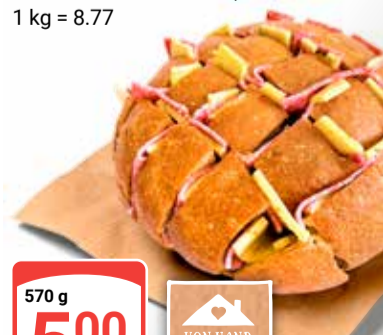

570 g
5⁰⁰

VON HAND
MIT HERZ
GLOBUS

globus.de/meisterbaeckerei