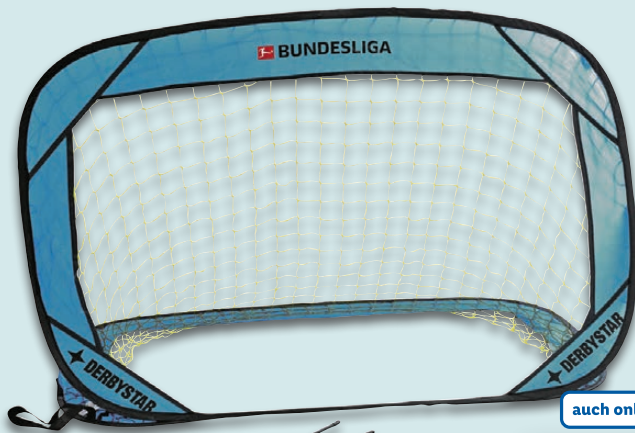

[auch online](#)

**9.99\***

ca. L 53 x B 27 x H 46 cm

2 Schläger und 3 Bälle; Schwammstärke: ca. 1,9 mm; inkl. Aufbewahrungstasche

[auch online](#)

**-23%**

CRIVIT  
**Tischtennis-Set/-Netz**  
Je Set

~~12.99\*~~  
**9.99\***  
\*Letzter Preis auf lidl.de zum Drucktermin

Playtive  
**Klett-Dartscheibe**  
Für drinnen und draußen. Inkl. 3 leichten Klettbällen. Altersempfehlung: ab 3 Jahren. Ca Ø 37 cm. Je Stück

**3.99\***

[auch online](#)

**-20€**

~~UVP 49.99~~  
**29.99\***