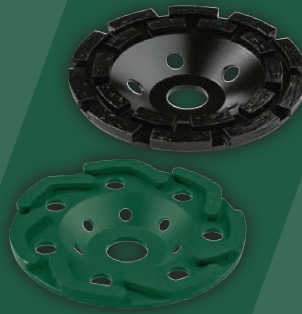

PARKSIDE®

Diamant-Schleiftopf

Für alle gängigen Winkelschleifer. Durchmesser: 125 mm. Drehzahl: max. 12.250 min⁻¹. Je Stück

7,99*