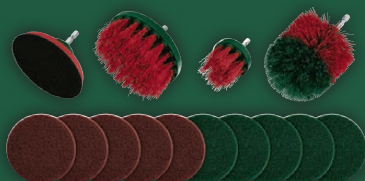

**X-TEAM**  
KOMPATIBEL MIT  
ALLEM DER SERIE  
„X-TEAM“

PARKSIDE®  
**Schleif- und Bürsten-Set, 14-teilig**

Inhalt: 1 kleine und große Flachbürste, 1 Rundbürste, 10 Schleifscheiben (Ø 100 mm, Körnung 240/600), 1 Klett-scheibe. Je Set