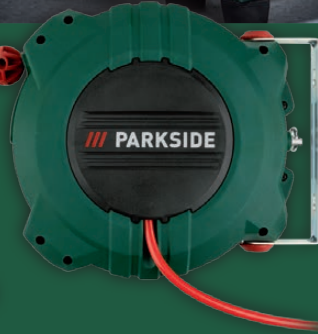

nur online

**-12%**

~~159.-~~  
**139.-**

zzgl. Lieferzuschlag 24.95

**PARKSIDE®**

**PARKSIDE® LED-Akku-Baustrahler, klappbar für 12.99**

**Druckluft-Schlauch:**  
 Schlauchtrommel mit Rückzug: Komfortable Schlauchtrommel mit automatischem Einzug, 180° schwenkbares Trommelgehäuse