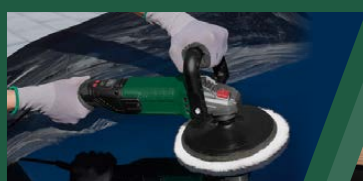

Kostenlose
Retoure

Rückgabefrist
von 30 Tagen

Großes
Dauersortiment

**PARKSIDE®
Universal-
Maschinen-
untergestell
für 59.99**

Zubehör

**600
W**

**PARKSIDE®
Drehsel-
maschine**

Modell „PDM
600 C3“. Leer-
laufdrehzahl:
800–3.000 min⁻¹.
Werkstücklänge:
max. 60 cm. Werk-
stückdurchmesser:
max. 25 cm. Je Stück

nur online

-54%

~~109.-~~
49.99

Zubehör

**1.200
W**

nur online

-22%

~~47.99~~
36.99

**PARKSIDE®
Winkelpolierer**

Modell „PPM 1200 A1“.
Drehzahl: 800–4.600 min⁻¹.
Polierfläche: Ø 18 cm. Je Stück

Zubehör

**800
W**

nur online

-14%

~~34.99~~
29.99

**PARKSIDE®
Pendelhubstichsäge**

Modell „PSTD 800 C3“. Leerlaufhubzahl:
0–3.100 min⁻¹. Hublänge: 22 mm. Je Stück

Zubehör

4 V

nur online

-33%

~~14.99~~
9.99

**PARKSIDE®
Akku-Lötkolben**

Modell „PLKA 4 B3“. Temperatur: max. 470 °C.
Aufheizzeit: 300 °C nach 30 Sekunden. Je Stück

Inkl. Lötzinn und
USB-Ladekabel

TOP BEWERTET

Kundenbewertung^v

★★★★★ 4.8/5

144 Bewertungen Stand-05.07.2024

65-teiliges Set

Zubehör

4 V

nur online

-25%

~~19.99~~
14.99

**PARKSIDE®
Akku-Feinbohrschleifer**

Modell „PFBSA 4 A1“. Drehzahl: max. 25.000 min⁻¹.
Bohrfutter: Ø max. 3,2 mm. Zum Fräsen, Schleifen,
Polieren, Reinigen und Gravieren. Je Stück

PARKSIDE®

Steckschlüsselsatz, 65-teilig

Typ „PSSS 65 A1“. Gut erkennbare
Größen durch Lasermarkierungen.
Matt verchromte Oberflächen. Je Set

nur online

-22%

~~44.99~~
34.99