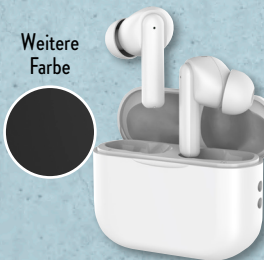

Schnüre oder Seile

Versch. Sorten, z. B. Maurerschnur, Länge ca.: 50 m, m-Preis 0.04

1.99*

Weitere
Farbe

ENC-Telefonanruf-
Geräuschunterdrückung

Perfekte Passform: kein
Verrutschen beim Training

AUCH ONLINE!
ALDI-ONLINESHOP.de

MAGINON BIK-8 In-Ear-Kopfhö er

Versch. Farben, ca. 6 Std. Musikwiedergabe, das Lade-Case erhöht die Wiedergabezeit auf bis zu 24 Std., Bluetooth® 5.3⁵, 3 Jahre Garantie, je Set

Preis folgt