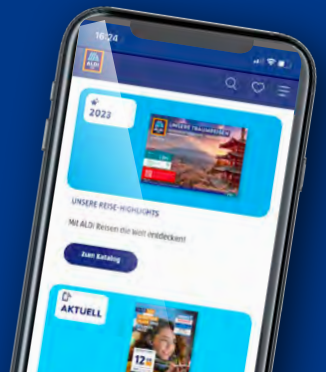

**FINDE ALLE
UNSERE ANGEBOTE
AUF EINEN BLICK:**

aldi-sued.de/prospekt