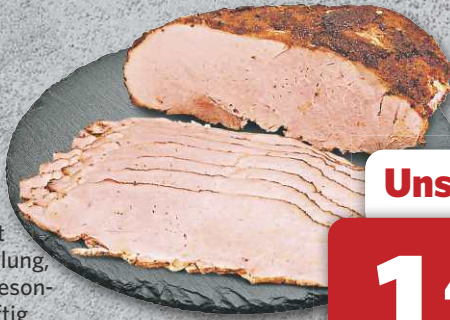

Unser Tipp

1.69

**Hähnchen-
Spieß Ananas
Halloumie**
Hähnchenbrust in
Würfel geschnitten
und abwechselt
mit Ananas und
Halloumie Grillkäse
gespießt.
100 g
(1 kg = 19.90)

Unser Tipp

1.99

**Entrecôte
vom Rind**
100 g
(1 kg = 38.90)

Unser Tipp

3.89

Schweinebraten-aufschnitt
würziger Aufschnitt aus eigener Herstellung, schonend gegart, besonders würzig und saftig
100 g
(1 kg = 14.90)

Unser Tipp

1.49

ELPOZO

Spanischer Serrano-Schinken
luftgetrocknet, von weißen Schweinen, im spanischen Toledo mindestens 12 Monate gereift
100 g
(1 kg = 27.90)