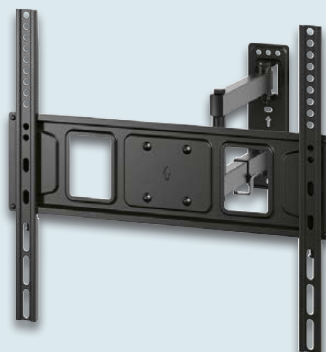

VALE

nur online

-32%

~~UVP 399,-~~

269,-

24 Monate⁸ à 12.51
Gesamtbetrag Finanzierung 300.24

VALE
Notebook

Modell „R15A-N4020-8512D“. Farbe: Nachtblau.
Intel®-Celeron®-N4020-Dual-Core-Prozessor
(bis zu 2,8 GHz). 512 GB SSD, 8 GB RAM.
Intel® UHD Graphics 600. Webcam (0,3 MP).
WLAN, BT 5.0. 2x USB-A, 1x USB-C, 1x HDMI®,
1x MicroSD u. v.m. Je Stück.