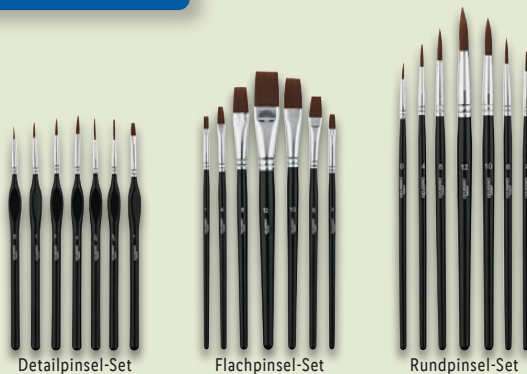

Weitere
Variante
erhältlich

Kraftkleber
Classic (100 g)

PATTEX
Kraftkleber/
Kleine Helfer

Je Stück/Set
1 kg = 39.90/166.25

3.99*

*) Angebot ausschließlich für Nutzer der Lidl Plus App. Es gelten die Couponbedingungen in der Lidl Plus App. Mehr Infos unter lidlplus.de. *) Lidl Plus Preis gültig nur für Filialeinkauf. *) Coupon nur einmalig einlösbar *) Nur Kunden, die Produkte im Lidl Onlineshop erworben haben, können diese ca. zwei Wochen nach Versand über einen personalisierten E-Mail-Link bewerten. Weitere Informationen finden sich auf der jeweiligen Artikelseite auf lidl.de und unter lidl.de/bewertungen/FAQ.

ab Donnerstag, 29.8.

1x ca. 50 x 70 cm

2x je ca. 40 x 40 cm

3x je ca. 25 x 30 cm

Weitere
Farbe:

crelando®
Leinwand/-Set

Gebrauchsfertig auf Holz-Keilrahmen gespannt. Weiß bzw. Schwarz vorgründiert. 100 % Canvas-Baumwolle (380 g/m²). Je Stück/Set

4.99*

auch online

Detailpinsel-Set

Flachpinsel-Set

Rundpinsel-Set

crelando®

Pinsel-Set, 7-teilig

Pinsel aus feinem Polyesterhaar mit Birkenholz-Stiel. Je Set