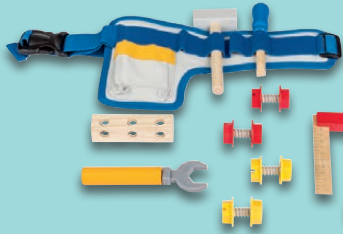

Playtive
Holz Rollenspielzeug
Je Stück

nur online

-14%

~~6.99~~
5.99