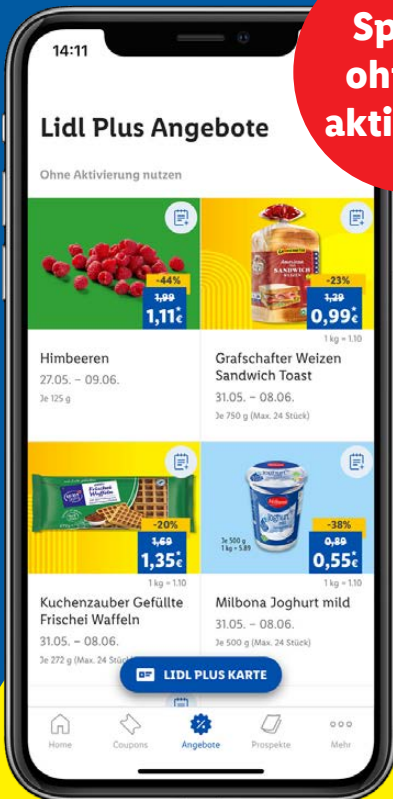

**Bauern-  
baguette**  
Je 300 g  
1 kg = 2.30

**-22%**

~~~.99~~  
-.69*^d

4

LHZ - 35/2024 - NO

Artikel mit nur online auch online sind ab sofort auch im Internet unter [lidl.de](https://www.lidl.de) inkl. MwSt., zzgl. Versandkostenpauschale (€5.95), bestellbar. ^dAngebot ausschließlich für Nutzer der Lidl Plus App. Es gelten die Angebots-/Couponbedingungen in der Lidl Plus App. Mehr Infos unter [lidlplus.de](https://www.lidlplus.de)

So viel mehr bietet **Lidl Plus**

Angebote

Von wöchentlichen Angeboten mit einem Scan profitieren

Sparen ohne zu aktivieren

Jetzt sparen

Spare **5.95 €** Versandkosten bei deiner Bestellung im Lidl Onlineshop