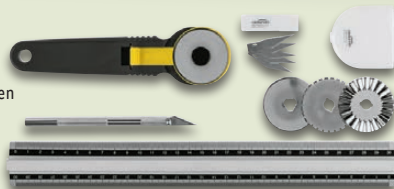

ab Donnerstag, 29.8.

10x Universal
Ultra-Power

10x Universal
Schwarz

10x Universal
Farbig

10x Universal
Glitzer

10x Holz

PARKSIDE®
Heißklebestifte

Weitere Varianten
erhältlich

Für gängige Heiß-
klebepistolen mit
11-mm-Aufnahme.
Ca. Ø 11 x L 280
mm. Je Set

1.99*

3 Klebestifte

Wärmespeicher

PARKSIDE®
Heißklebepistole

Typ „PHP 500 E3 DE“. Kabellos nutzbar mit
Ladestation zum Aufheizen oder mit Kabelanschluss.
Aufheizzeit: ca. 5 min. Für Klebestifte mit Ø 11 mm. Je Stück

9.99*

Geheimfunktion: bei ca. -18 °C wird
die ausradierte Schrift wieder sichtbar

5 Ersatzminen

UNITED OFFICE®

4 radierbare Tintenroller/
5 Ersatzminen

Integrierter Radierer
- sofort über-
schreibbar.
Je 4/5 Stück

1.29*

11-teilig; für präzise Schnitte in
Papier oder Pappe; inkl. Ersatzklingen

3-lagiger Aufbau mit flexibler,
klingenschonender Oberfläche;
ca. 45 x 30 cm, selbstheilend

crelando®
Schneide- und
Bastelunter-
lage/Schneide-
werkzeug-Set
Je Stück/Set

auch online

4.99*

UHU®

je L 6 m x B 5 mm

je 7 ml

UHU
3 Korrektur-
Roller/-Stifte

Je 3 Stück
1 m = -11/
1l = 94.76

1.99*

Alles-
kleber
(7 g)

Reparatur-Kleber
(20 g)

PATTEX
Kleber-
Sortiment

Je Stück/Set
1 kg = 149.50

2x Sekunden-
kleber Liquid
(2x 3 g)

Sekundenkleber
Precision Leiquid
(5 g)

2.99*

3-teilig;
Alleskleber
(20 g), Super-
glue Liquid (2 g)
und Superglue
Gel (2 g)

Weitere
Variante
erhältlich

Kraftkleber
Classic (100 g)

PATTEX
Kraftkleber/
Kleine Helfer

Je Stück/Set
1 kg = 39.90/166.25

3.99*