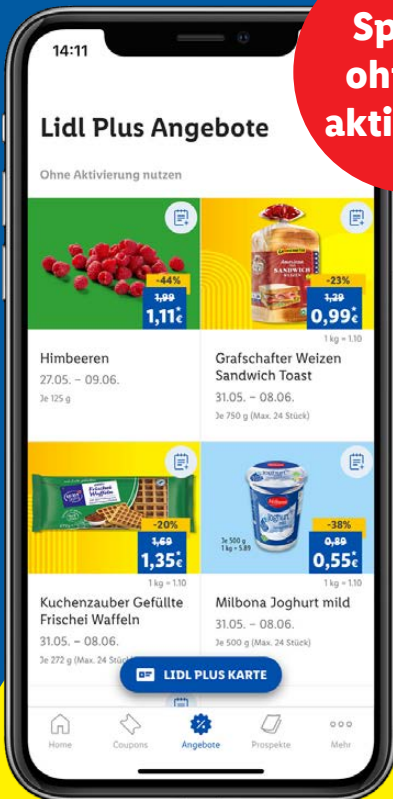

Angebote

Von wöchentlichen Angeboten mit einem Scan profitieren

Sparen ohne zu aktivieren

Jetzt sparen

Spare **5.95 €** Versandkosten bei deiner Bestellung im Lidl Onlineshop