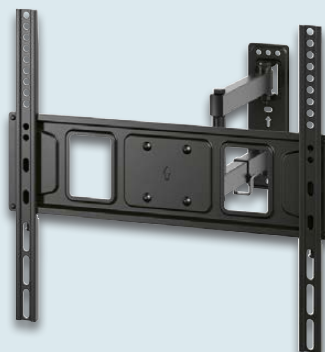

VALE

nur online

-32%

~~UVP 399,-~~

269,-

24 Monate⁸ à 12.51
Gesamtbetrag Finanzierung 300.24

VALE
Notebook

Modell „R15A-N4020-8512D“. Farbe: Nachtblau.
Intel®-Celeron®-N4020-Dual-Core-Prozessor
(bis zu 2,8 GHz). 512 GB SSD, 8 GB RAM.
Intel® UHD Graphics 600. Webcam (0,3 MP).
WLAN, BT 5.0. 2x USB-A, 1x USB-C, 1x HDMI®,
1x MicroSD u. v.m. Je Stück.