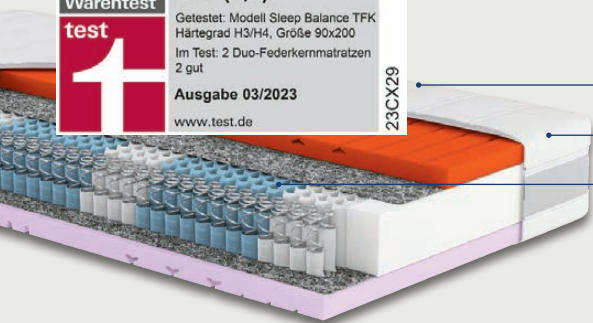

**Kostenlose
Retoure**

**Rückgabefrist
von 30 Tagen**

**Großes
Dauersortiment**

FACE2FACE

Weitere Farben:

FACE2FACE
Bettwäsche
Modell „Boho“.
Vorderseite
Polyester, Rück-
seite Baumwolle.
Weitere Größen
erhältlich. Kissen:
ca. 80 x 80 cm.
Je Stück

nur online

Standardgröße
ca. 135 x 200 cm

-49%

~~UVP 49.95~~
24.99

fjödur
**Luxus-3-Kammer-Gänsefeder-/
Daunen-Kopfkissen**

3-Kammer Aufbau für hohe Anschmiegsamkeit und
optimale Stützkraft: 100 % Gänsedaunen (außen),
100 % Gänsefedern (innen). Je Stück

nur online

ca. 40 x 80 cm

-77%

~~UVP 134.90~~
29.99

nur online

ca. 80 x 80 cm

-74%

~~UVP 179.90~~
44.99

nur online

Standardgröße
ca. 135 x 200 cm

-66%

~~UVP 389.90~~
129.-

fjödur
**4-Jahreszeiten-
Daunendecke**

Bezug: 100 % Baumwolle.
Füllung: 80 % Daunen und
20 % Federn. Je Stück

GUT (2,0)
Getestet: Modell Sleep Balance TFK
Härtegrad H3/H4, Größe 90x200
Im Test: 2 Duo-Federkernmatratzen
2 gut
Ausgabe 03/2023
www.test.de

Hn8
schlafsysteme

Höhe: ca. 24 cm

Bezug abnehm- und
waschbar (bei 40 °C)

Punktgenaue
Entlastung/Komfort

Hn8 schlafsysteme

**7-Zonen-
Taschenfederkern-Matratze**
Modell „Sleep Balance TFK“. Je Stück

Weitere Varianten erhältlich

nur online

H3/H4, ca. 90 x 200 cm

-60%

~~UVP 499.-~~
199.-

TESTSIEGER

Ausgabe 10/2022
www.test.de

breckle

Höhe: ca. 22 cm

Bezug abnehm- und
waschbar (bei 60 °C)

Optimale
Körperunterstützung

breckle

7-Zonen Kaltschaum-Matratze
Modell „Pro Body S 592“. Je Stück

Weitere Varianten erhältlich

nur online

H3, ca. 90 x 200 cm

-57%

~~UVP 449.-~~
189.-