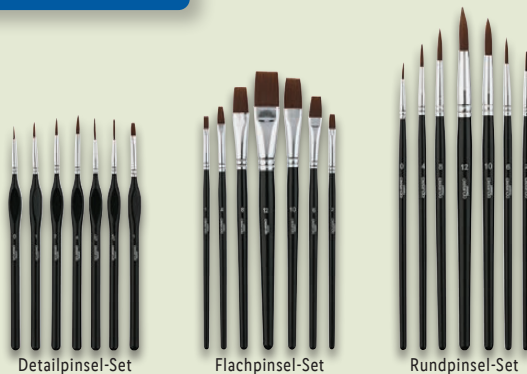

Weitere  
Variante  
erhältlich

Kraftkleber  
Classic (100 g)

PATTEX  
Kraftkleber/  
Kleine Helfer

Je Stück/Set  
1 kg = 39.90/166.25

3.99\*

\*) Angebot ausschließlich für Nutzer der Lidl Plus App. Es gelten die Couponbedingungen in der Lidl Plus App. Mehr Infos unter lidlplus.de. \*) Lidl Plus Preis gültig nur für Filialeinkauf. \*) Coupon nur einmalig einlösbar \*) Nur Kunden, die Produkte im Lidl Onlineshop erworben haben, können diese ca. zwei Wochen nach Versand über einen personalisierten E-Mail-Link bewerten. Weitere Informationen finden sich auf der jeweiligen Artikelseite auf lidl.de und unter lidl.de/bewertungen/FAQ.

ab Donnerstag, 29.8.

1x ca. 50 x 70 cm

2x je ca. 40 x 40 cm

3x je ca. 25 x 30 cm

Weitere  
Farbe:

auch online

crelando®  
**Leinwand/-Set**

Gebrauchsfertig auf Holz-Keilrahmen gespannt. Weiß bzw. Schwarz vorgrundernt. 100 % Canvas-Baumwolle (380 g/m<sup>2</sup>). Je Stück/Set

**4.99\***

Detailpinsel-Set

Flachpinsel-Set

Rundpinsel-Set

crelando®

**Pinsel-Set, 7-teilig**

Pinsel aus feinem Polyesterhaar mit Birkenholz-Stiel. Je Set

**2.49\***