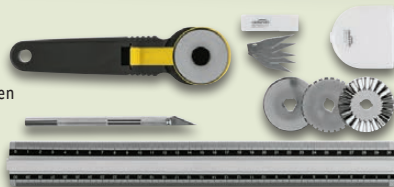

ab Donnerstag, 29.8.

10x Universal
Ultra-Power

10x Universal
Schwarz

10x Universal
Farbig

10x Universal
Glitzer

10x Holz

PARKSIDE®
Heißklebestifte

Weitere Varianten
erhältlich

Für gängige Heiß-
klebepistolen mit
11-mm-Aufnahme.
Ca. Ø 11 x L 280
mm. Je Set

1.99*

3 Klebestifte

Wärmespeicher

PARKSIDE®
Heißklebepistole

Typ „PHP 500 E3 DE“. Kabellos nutzbar mit
Ladestation zum Aufheizen oder mit Kabelanschluss.
Aufheizzeit: ca. 5 min. Für Klebestifte mit Ø 11 mm. Je Stück

9.99*

Geheimfunktion: bei ca. -18 °C wird
die ausradierte Schrift wieder sichtbar

5 Ersatzminen

UNITED OFFICE®

4 radierbare Tintenroller/
5 Ersatzminen

Integrierter Radierer
- sofort über-
schreibbar.
Je 4/5 Stück

1.29*

11-teilig; für präzise Schnitte in
Papier oder Pappe; inkl. Ersatzklingen

3-lagiger Aufbau mit flexibler,
klingenschonender Oberfläche;
ca. 45 x 30 cm, selbstheilend

crelando®
Schneide- und
Bastelunter-
lage/Schneide-
werkzeug-Set
Je Stück/Set

auch online

4.99*

UHU®

je L 6 m x B 5 mm

je 7 ml

UHU
3 Korrektur-
Roller/-Stifte

Je 3 Stück
1 m = -11/
1l = 94.76

1.99*

Alles-
kleber
(7 g)

Reparatur-Kleber
(20 g)

PATTEX
Kleber-
Sortiment

Je Stück/Set
1 kg = 149.50

2x Sekunden-
kleber Liquid
(2x 3 g)

Sekundenkleber
Precision Leiquid
(5 g)

2.99*

3-teilig;
Alleskleber
(20 g), Super-
glue Liquid (2 g)
und Superglue
Gel (2 g)

Weitere
Variante
erhältlich

Kraftkleber
Classic (100 g)

PATTEX
Kraftkleber/
Kleine Helfer

Je Stück/Set
1 kg = 39.90/166.25

3.99*