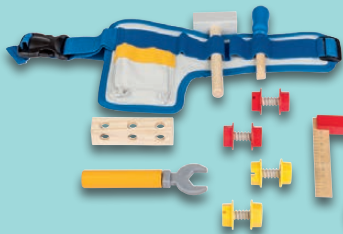

Playtive
Holz Rollenspielzeug
Je Stück

nur online

-14%

~~6.99~~
5.99