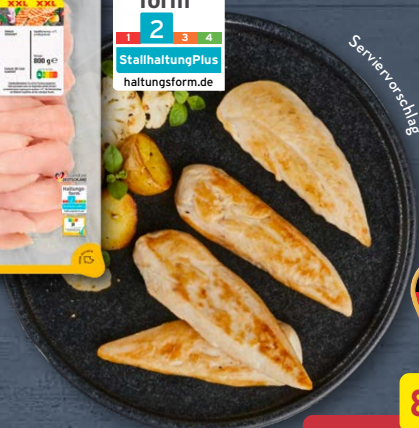

800 g

MEINE METZGEREI
Hähnchen-Innenfilets XXL
Frisch; aus dem Brustfilet; zum Braten oder für den Grill; 800-g-Packung (kg = 8.74)

6.99*

XXL