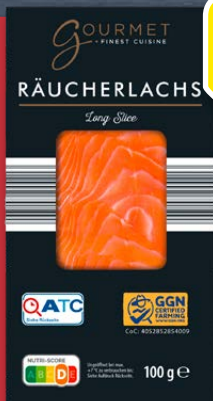

ab Do. 05.09.

BIS ZU
44%
SPAREN

PREIS-
HIGHLIGHT