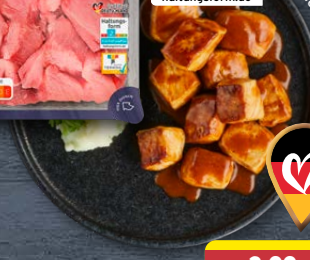

Serviervorschlag

5.99
-20%

MEINE METZGEREI
Puten-Oberkeule
Frisch; HKL A; zum Braten oder für den Ofen; 1.250-g-Packung (kg = 3.83)

4.79**

Haltungsform
1 2 3 4
StallhaltungPlus
haltungform.de

Serviervorschlag