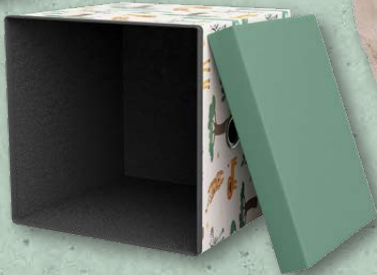

ab Do. 05.09.

Ohne Inhalt und Deko

3 Jahre
HERSTELLER-GARANTIE

HOME CREATION Aufbewahrungsregal

Querstreben Kiefernholz, MDF-Seitenteile; 9 herausnehmbare Textilboxen mit verstärktem Boden; Belastbarkeit: max. 3 kg je Box; B x H x T: ca. 65 x 60 x 30 cm; Stück

19,99*

HOME CREATION Schubladenturm

Kunststoff; auf Rollen; mit 4 Schubladen, Fassungsvermögen: 2 x ca. 8,5 L und 2 x ca. 13,5 L; Traglast je Schublade: max. 1,5 kg, max. 6 kg insgesamt; B x H x T: ca. 27 x 72 x 37 cm (mit montierten Rollen); Stück

22,99*

2 Stück

HOME CREATION Sitz- und Aufbewahrungsboxen

Bezug 100% Polyester; gewebekaschierte MDF-Platten; Benutzergewicht: max. 60 kg; B x H x T: ca. 30 x 30 x 30 cm; 2er-Packung

6,99*

HOME CREATION Kuscheliger Teppich

100% Polyester (recycelt); weiche Oberfläche; waschbar; in den Modellen Herz, Bär, Oval oder Rund; für Fußbodenheizung geeignet; waschbar; Stück

12,99*

2+

PLAYLAND Kinderspiel aus Holz

Extragroße Spielfiguren aus Holz; liebevoll illustriert; auch allein spielbar; verschiedene Ausführungen; Stück

www.tuv.com

www.tuv.com
ID 1111275791

ID 1111275791

5,99*