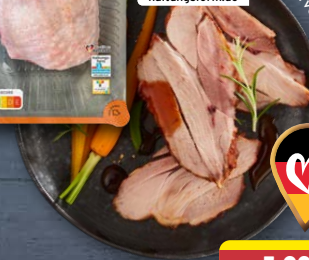

Serviervorschlag

5.99
-20%

MEINE METZGEREI
Puten-Oberkeule
Frisch; HKL A; zum Braten oder für den Ofen; 1.250-g-Packung (kg = 3.83)

4.79**

Haltungsform
1 2 3 4
StallhaltungPlus
haltungform.de

Serviervorschlag