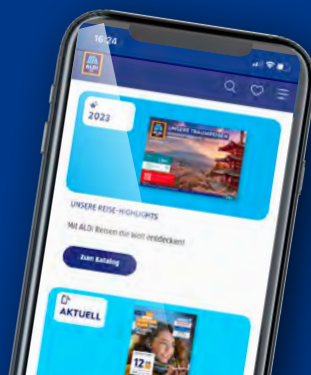

www.blauer-engel.de/uz195

Gutes für alle.

* Wir bitten um Beachtung, dass diese Aktionsartikel im Unterschied zu unserem ständig vorhandenen Sortiment nur in begrenzter Anzahl zur Verfügung stehen. Sie können daher schon am Vormittag des ersten Aktionstages kurz nach Aktionsbeginn ausverkauft sein. Bekleidung teilweise nicht in allen Größen verfügbar. Alle Artikel ohne Dekoration.