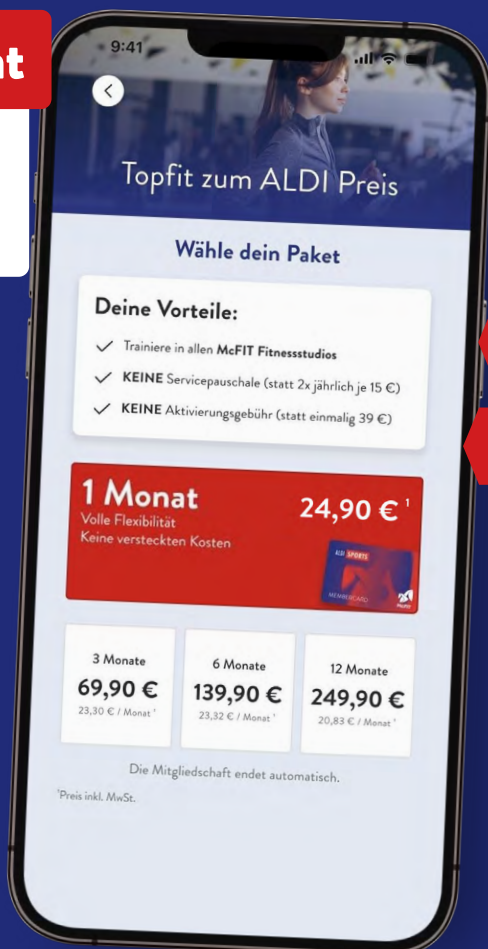

30 €¹
Gutschein
für deine
ALDI Reise

ALDI SPORTS

1 MONAT. FLEXIBEL. TRAINIEREN.

HIER
KLICKEN!

1 Monat

24.90¹

KEINE MINDESTLAUFZEIT

KEINE ZUSATZPAUSCHALEN