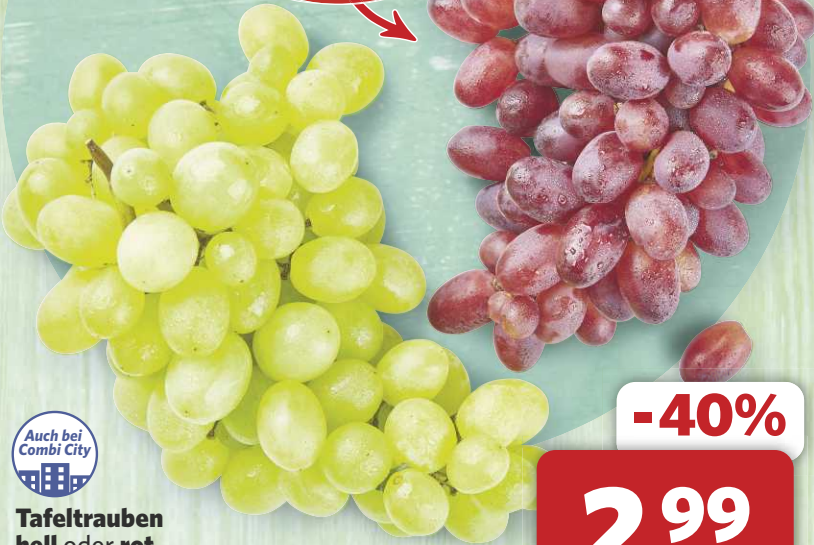

PREISKRACHER

DER WOCHE!

kernlos

**Tafeltrauben
hell oder rot**

Kl. I, Ursprung: Spanien
1 kg

-40%

2.99
~~4.99~~

n. G. = 4.99¹