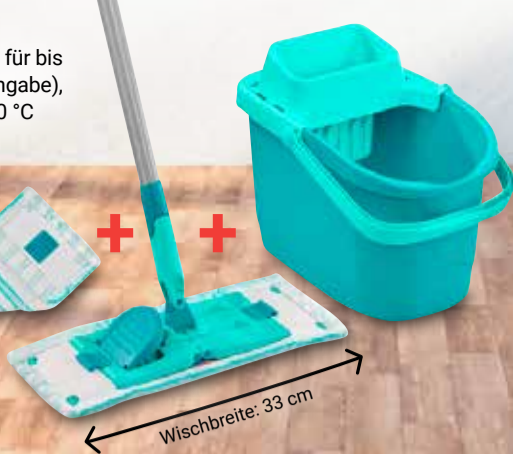

Exklusives
GLOBUS-
Design

Genius

3999
1499⁹⁵

*Unverbindliche Preisempfehlung des Herstellers

Bodenwischer-Set Power Clean

3-teiliger Stiel, 138 cm, 360°-Drehgelenk, Eimer: 10 l, Presssieb für bis zu 18 % besseres Auspressen des Wischbezuges (Herstellerangabe), Wischbezug: micro duo für alle glatten Böden, waschbar bei 60 °C

LEIFHEIT

Neu bei uns

je Set **24⁹⁹**
~~37⁹⁹*~~

+ Wischbezug micro duo im Wert von 12.99* gratis dazu!

CleanBlades® hintereinander angeordnete Reinigungsklingen, die Verunreinigungen effektiv entfernen

Wischbreite: 33 cm