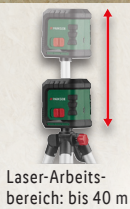

Laser-Arbeitsbereich: bis 40 m

**PARKSIDE®
Kreuzlinienlaser**

Typ „PKLLA 4 A1“. Einstellbares Dreibeinstativ. Projektionsmodus: selbstnivellierend/manuell fixierbar. 4-V-Li-Ionen-Akku (2 Ah). Je Stück

auch online

-5€

~~39.99^F~~
34.99*

^F Letzter Preis auf lidl.de zum Drucktermin