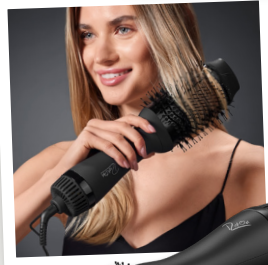

**2-in-1 Volumen-
Haartrock-
nungsbürste**

Typ „RHC 45“.
2 Heiz- und
Gebläsefunktion.
Kaltluftstufe. Mit
integrierter
Ionenfunktion.
Je Stück

**1.000
W**

nur online

-16%

~~29.99~~
24.99