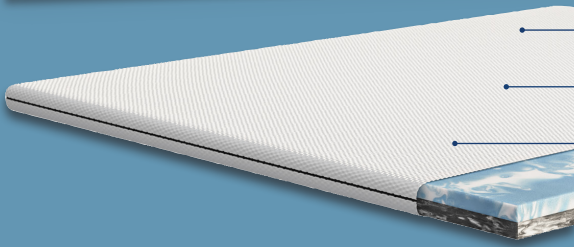

# Emma®

**Versandkostenfrei**

Gilt für alle Artikel dieser Seite außer Topper

**90 Nächte Probeschlafen**  
auf online bestellten Matratzen

Höhe: ca. 6 cm

Bezug abnehm- und waschbar (bei 40 °C)

Wendbarer Matratzenkern (2 unterschiedlich feste Liegeseiten)