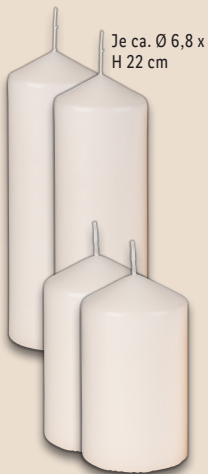

Je ca. Ø 6,8 x
H 22 cm

Weitere Farbe erhältlich

3.99*

Weitere Farben:

Stimmungsvolles,
warmweißes Licht
mit Flackereffekt