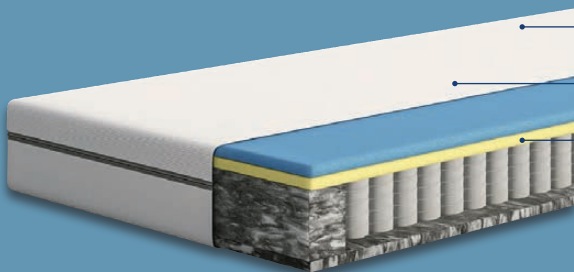

Höhe: ca. 18 cm

Bezug abnehm- und waschbar (bei 40 °C)

Angenehmes Schlafklima

nur online

Medium, ca. 90 x 200 cm

Emma  
**Matratze**

Modell „Emma One“. Weitere Größen und Varianten erhältlich. Je Stück

**159.-**