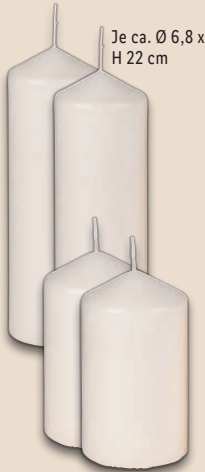

auch online

**7.99\***

12  
LEDs

LIVARNO home  
**Duftlichte**  
18 Duftlichte  
(je ca. Ø 4 cm)  
oder 6 Maxi-Duft-  
lichte (je ca. Ø  
5,5 cm). Je Set

Weitere Farben erhältlich

**1.49\***

Je ca. Ø 7,8 x H 14 cm  
LIVARNO home  
**2 Stumpen-  
kerzen**  
Brenndauer: je ca.  
55/80 h. Je 2 Stück