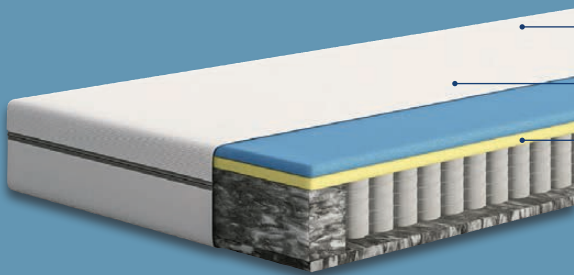

Höhe: ca. 18 cm

Bezug abnehm- und waschbar (bei 40 °C)

Angenehmes Schlafklima

nur online

Medium, ca. 90 x 200 cm

**Emma Matratze**

Modell „Emma One“. Weitere Größen und Varianten erhältlich. Je Stück

**159.-**