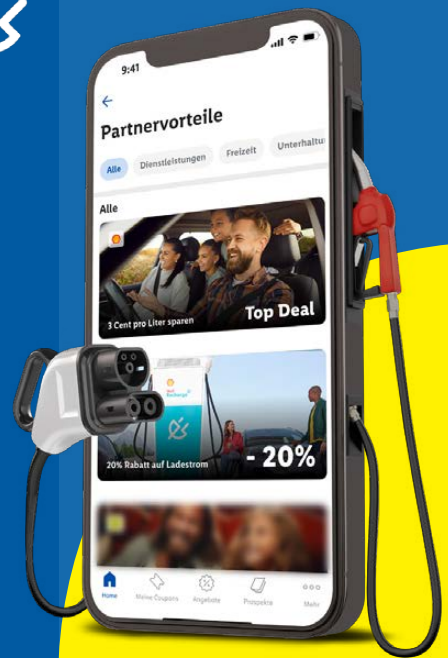

Weitere Informationen unter: shell.de/lidl

Jetzt Lidl Plus App herunterladen