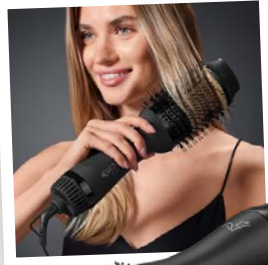

1.000
W

**2-in-1 Volumen-
Haartrock-
nungsbürste**

Typ „RHC 45“.
2 Heiz- und
Gebläsefunktion.
Kaltluftstufe. Mit
integrierter
Ionenfunktion.
Je Stück

nur online

-16%

~~29.99~~
24.99