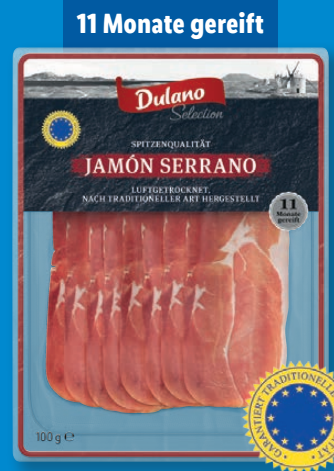

Dulano Selection Jamón Serrano Rohschinken

Je 100 g
1 kg = 16.90

-22%
~~2.19~~
1.69*

11 Monate gereift