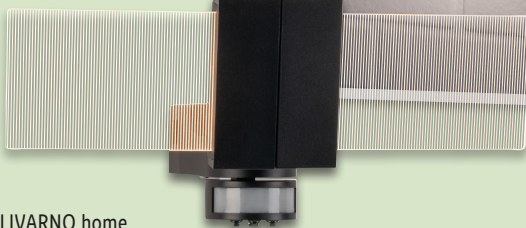

LIVARNO home
LED-Außenstrahler mit Bewegungsmelder

Warmweiße Lichtfarbe (ca. 3.000 K, max. 2.400).
Dämmerungssensitivität (stufenlos) und Leuchtdauer
(ca. 5 s bis 5 min) einstellbar. Reichweite: max. 12 m. IP44.
Ca. L 39 x B 20 x H 17 cm (inkl. Wandhalterung). Je Stück

auch online

30
W

24.99*

Höhe inkl. Erdspieß:
je ca. 39 cm