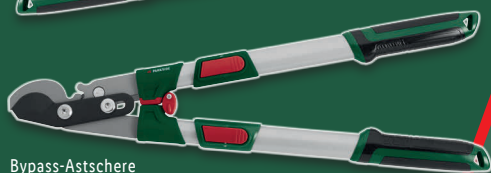

Mit Akku und Ladegerät für Elektrostart

**Zubehör**

PARKSIDE PERFORMANCE®

**Benzin-Kettensäge mit Elektrostart**

Typ „PPBKS 56 A1“.  
Wartungsfreie elektronische Zündung mit Seilzugstarter und Elektrostart per Knopfdruck. Schnittlänge: 18 cm. Kettengeschwindigkeit: max. 22,1 m/s. Motorleistung: max. 2,2 kW (3,0 PS). Je Stück

auch online

**149.-\***

Amboss-Astscherer

Bypass-Astscherer

PARKSIDE®  
**Bypass-/Amboss-Teleskop-Astscherer**

Schneidklinge aus Stahl mit ILAFLON®-Antihaftbeschichtung. Teleskopauszug: ca. 64–85 cm. Schnittdurchmesser: ca. 40 mm. Je Stück