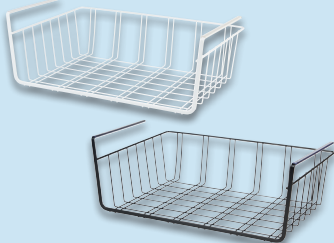

~~12.99\*~~  
**9.99\***  
\*Letzter Preis auf lidl.de  
zum Drucktermin

LIVARNO home  
**2 Schrankkörbe**

Bügel mit möbel-  
schonendem  
Überzug. Je ca.  
B 40 x H 14 x  
T 26 cm. Je 2 Stück

auch online