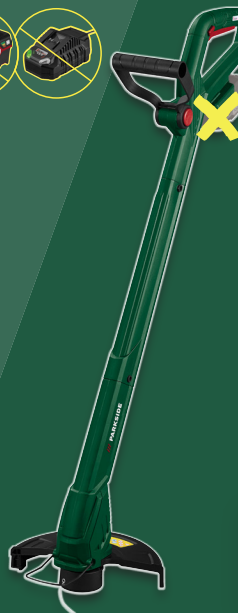

PARKSIDE®
**20 V Akku-
Rasentrimmer**
Typ „PART 20-Li A1“. Schnittbreite: 24 cm. Einfacher, werkzeugloser Spulenwechsel. Je Stück