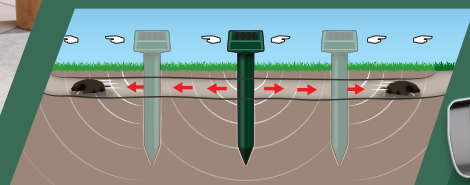

Weitere
Farben
erhältlich

**PARKSIDE®
Solar-Tiervertreiber,
2-teilig**

Vertreibt zuverlässig Maulwürfe,
Wühlmäuse und Spitzmäuse mit
niederfrequenter Schallwelle –
ohne ohne Fallen oder Gift. Wir-
kungskreis: max. 650 m². IP65.
Inkl. NiMH-Akku (1,2 V/
80 mAh). Je Set

auch online