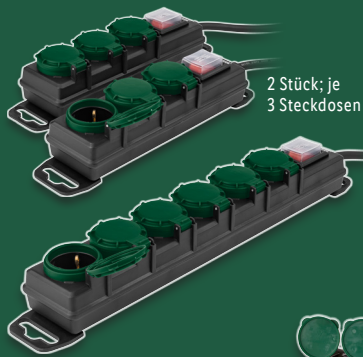

ab Montag, 9.9.

2 Stück; je 3 Steckdosen